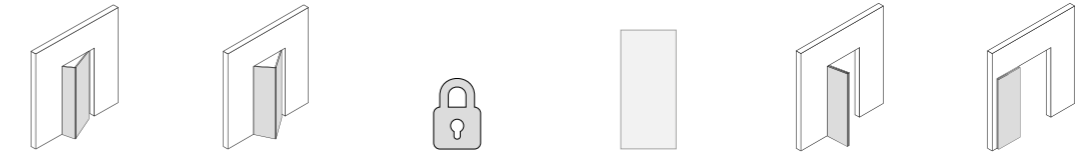

отделка ULTRAopaco
 BIANCO OPTICAL
 дверная коробка
 A_FILO

YNCISA ZERO

Yncisa Zero	battente	scorrimento interno muro	scorrimento esterno muro	parete	pieghevole 2/3 - 1/3	pieghevole 1/2	blyndo	con cristallo	fold 90	fold 180
Yncisa /0 Zero	•	•					•		•	•
Yncisa /1 Zero	•	•					•			
Yncisa /8 Zero	•	•					•		•	•
Yncisa /70 Zero	•	•					•			
Yncisa Segni Zero	•	•					•		•	•
Yncisa Tratto Zero	•	•					•		•	•
Yncisa Styla Zero	•	•					•		•	•
Yncisa Tartan Zero	•	•					•			
Yncisa Zig /1 Zero	•	•					•			
Yncisa Zig /2 Zero	•	•					•		•	•