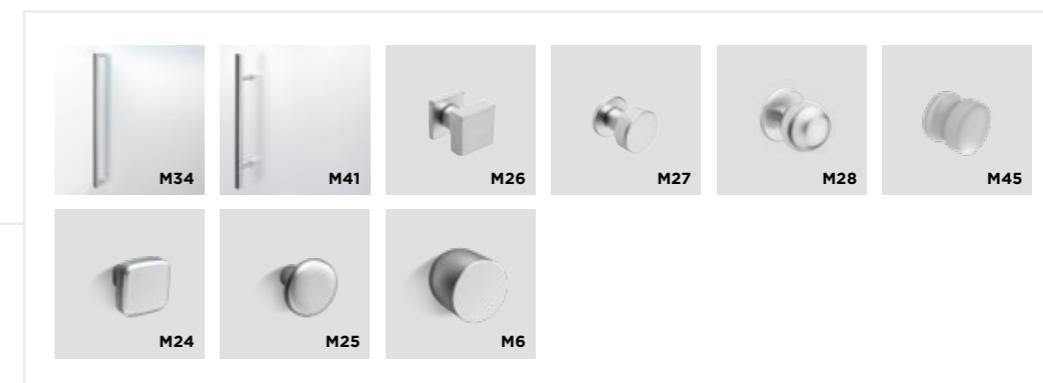

CRISTAL BASIC VENTOLA 2

crystallo SATINATO BRONZO
maniglia PONTE TONDA
telaio EVOLUTO ELEVA

TELAI

APERTURE

FINITURE

MANIGLIE

glass FROSTED BRONZO
handle PONTE TONDA
frame EVOLUTO ELEVA

verre SATINÉ BRONZO
poignée PONTE TONDA
cadre EVOLUTO ELEVA