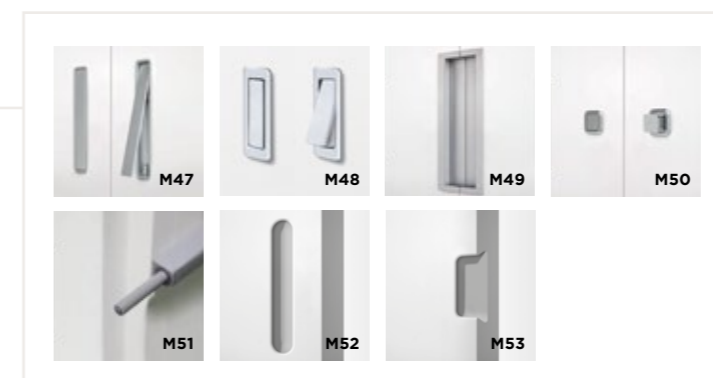

MANIGLIE

La scaffalatura interna non è attualmente in collezione.

finish ULTRAopaco
BIANCO
handle VASCHETTA
The interior shelving
is not currently in the
collection.

finitions ULTRAopaco
BIANCO
poignée VASCHETTA
Les étagères intérieures
ne sont pas actuellement
dans la collection.

acabado ULTRAopaco
BIANCO
manilla VASCHETTA
La estantería interior no
está incluida actualmente
en la colección.

Finishing ULTRAopaco
BIANCO
griffe VASCHETTA
Das Innenregal ist derzeit
nicht in der Sammlung
vorhanden.

отделка ULTRAopaco
BIANCO
ручка VASCHETTA
внутренний стеллаж
не представлен в
настоящей коллекции.