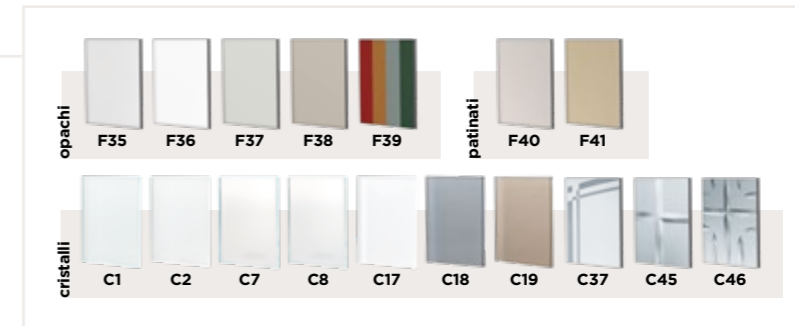

отделка BIANCO
 дверная коробка
 QUALITY ELEVA
 Стекло MATOBOE
 BIANCO

EPOCA

finitura BIANCO
 telaio QUALITY ELEVA
 cristallo DECORATO FILETTO PERIMETRALE

TELAI

FINITURE

MANIGLIE

finish BIANCO
 frame QUALITY ELEVA
 glass DECORATO
 PERIMETER THREAD