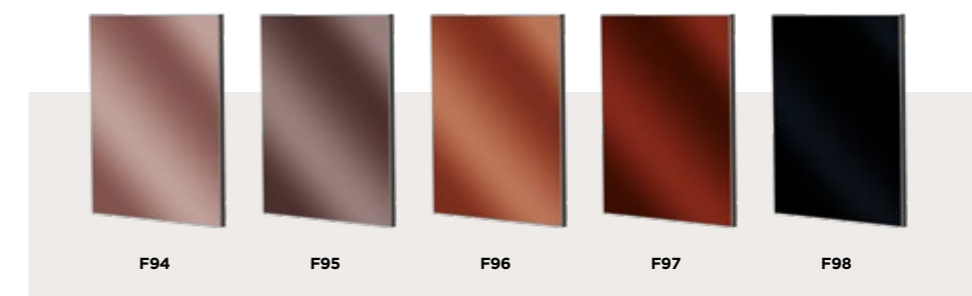

1. **ULTRAlucido**
2. F74 bianco
   - F75 bianco optical
   - F76 grigio lux
   - F77 tortora
   - F78 metallo light
   - F79 metallo pure
   - F80 metallo dark
   - F81 laguna light
   - F82 laguna pure
   - F83 laguna dark
   - F84 lichene light
   - F85 lichene pure
   - F86 oliva light
   - F87 oliva pure
   - F88 oliva dark
   - F89 ombra light
   - F90 ombra pure
   - F91 ombra dark
   - F92 terra light
   - F93 terra pure
   - F94 malva light
   - F95 malva pure
   - F96 corallo light
   - F97 corallo pure
   - F98 nero profondo dark

1. **ULTRAlucido**
2. F74 bianco
   - F75 bianco optical
   - F76 grigio lux
   - F77 tortora
   - F78 metallo light
   - F79 metallo pure
   - F80 metallo dark
   - F81 laguna light
   - F82 laguna pure
   - F83 laguna dark
   - F84 lichene light
   - F85 lichene pure
   - F86 oliva light
   - F87 oliva pure
   - F88 oliva dark
   - F89 ombra light
   - F90 ombra pure
   - F91 ombra dark
   - F92 terra light
   - F93 terra pure
   - F94 malva light
   - F95 malva pure
   - F96 corallo light
   - F97 corallo pure
   - F98 nero profondo dark

1. **ULTRAlucido**
2. F74 bianco
   - F75 bianco optical
   - F76 grigio lux
   - F77 tortora
   - F78 metallo light
   - F79 metallo pure
   - F80 metallo dark
   - F81 laguna light
   - F82 laguna pure
   - F83 laguna dark
   - F84 lichene light
   - F85 lichene pure
   - F86 oliva light
   - F87 oliva pure
   - F88 oliva dark
   - F89 ombra light
   - F90 ombra pure
   - F91 ombra dark
   - F92 terra light
   - F93 terra pure
   - F94 malva light
   - F95 malva pure
   - F96 corallo light
   - F97 corallo pure
   - F98 nero profondo dark