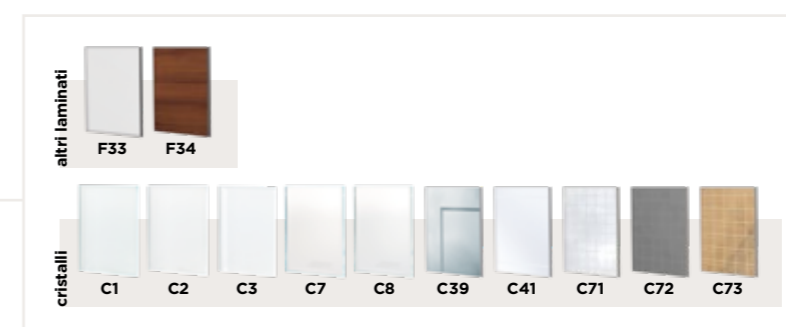

отделка BIANCO
дверная коробка
GENIUS ELEVA

FORMA /3

finitura NOCE
telaio GENIUS ELEVA

TELAI

FINITURE

MANIGLIE

finish NOCE
frame GENIUS ELEVA

finitions NOCE
cadre GENIUS ELEVA