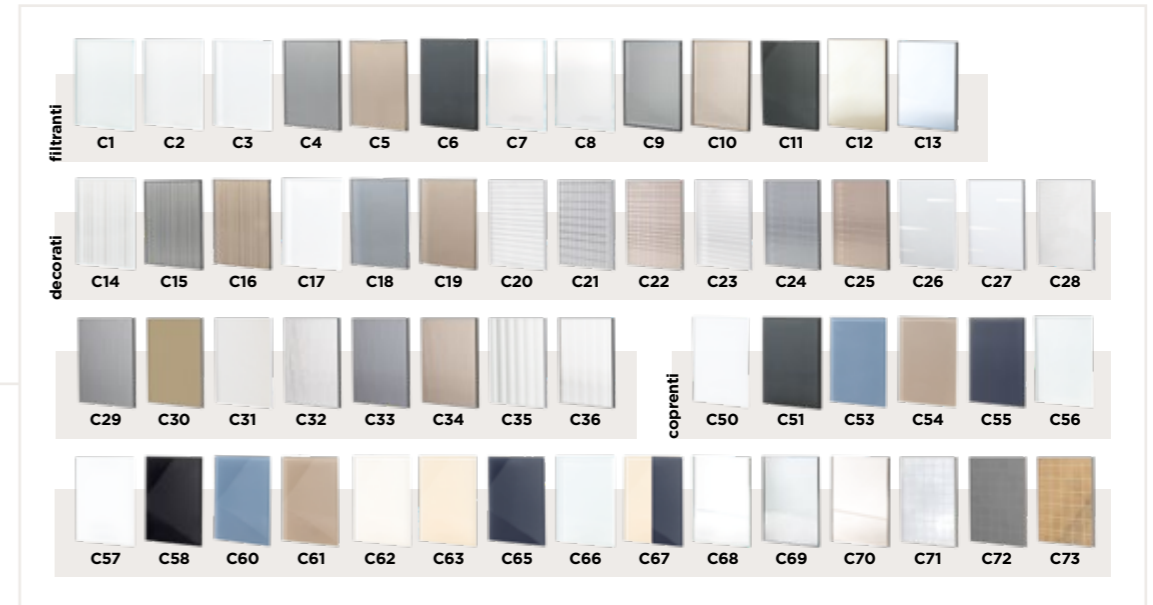

Четыре полотна
 120x270 см
 Стекло ПРОЗРАЧНОЕ
 ОСВЕТЛЕННОЕ BIANCO
 Профиль ЛАК BIANCO
 ручка ELLE

DELINEO

Due ante da cm 120x270
 cristallo TEXTIL TRASPARENTE BRONZO
 profilo METALLIZZATO GRIGIO PERLA
 maniglia ELLE

SCORRIMENTI

MANIGLIE

FINITURE

PROFILI

Two leafs 120x270 cm
 glass TEXTIL
 TRANSPARENT BRONZO
 profile METALLIZED
 GRIGIO PERLA
 handle ELLE

Deux vantaux de
 120x270 cm
 verre TEXTIL
 TRANSPARENT BRONZO
 profilé MÉTALLISÉ
 GRIGIO PERLA
 poignée ELLE