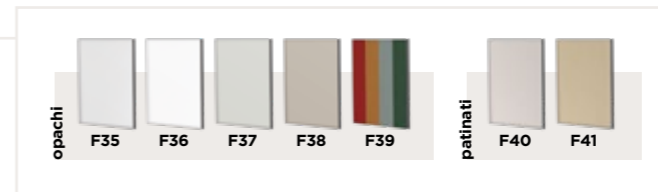

MITO

finitura PATINATO CREMA CON DECORO
telaio DORICO ELEVA CAPITELLO KING

TELAI

FINITURE

MANIGLIE

finish PLASTICIZED
CREMA WITH
DECORATION
frame DORICO ELEVA
KING CAPITAL

finitions PATINÉ CREMA
AVEC DÉCORATION
cadre DORICO ELEVA
CHAPITEAU KING

acabado PATINADO
CREMA CON
DECORACIÓN
marco DÓRICO ELEVA
CAPITEL KING

Finishing CREMA
PATINIERT MIT DEKOR
Rahmen DORISCHES
ELEVA KAPITELL KING

отделка С ПАТИНОЙ
CREMA, С ДЕКОРОМ
дверная коробка
DORICO ELEVA
КАПИТЕЛЬ KING