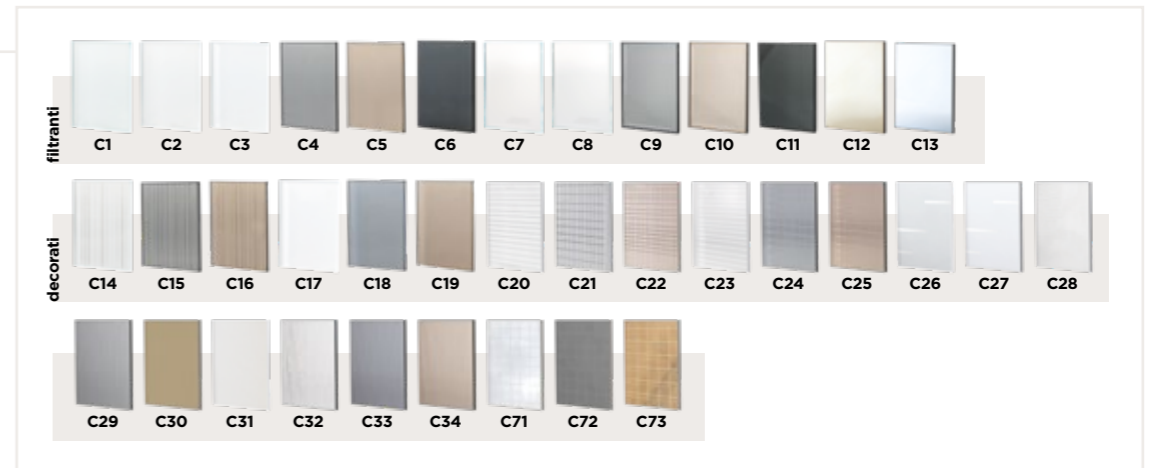

Flügel je 110x250 cm
 glas STRIP
 TRANSPARENT GRIGIO
 griffe PONTE

Полотно 110x250 см
 Стекло STRIP
 ПРОЗРАЧНОЕ GRIGIO
 ручка PONTE

VISIO

Due ante da cm 110x270
 cristallo TRASPARENTE EXTRACHIARO BIANCO
 maniglia PONTE

SCORRIMENTI

FINITURE

MANIGLIE

Two leafs 110x270 cm
 glass TRANSPARENT
 EXTRA-CLEAR BIANCO
 handle PONTE

Deux vantaux de
 110x270 cm
 verre TRANSPARENT
 EXTRA-CLAIR BIANCO
 poignée PONTE

Dos puertas de
 110x270 cm
 vidrio TRANSPARENT
 EXTRA-CLARO BIANCO
 manilla PONTE