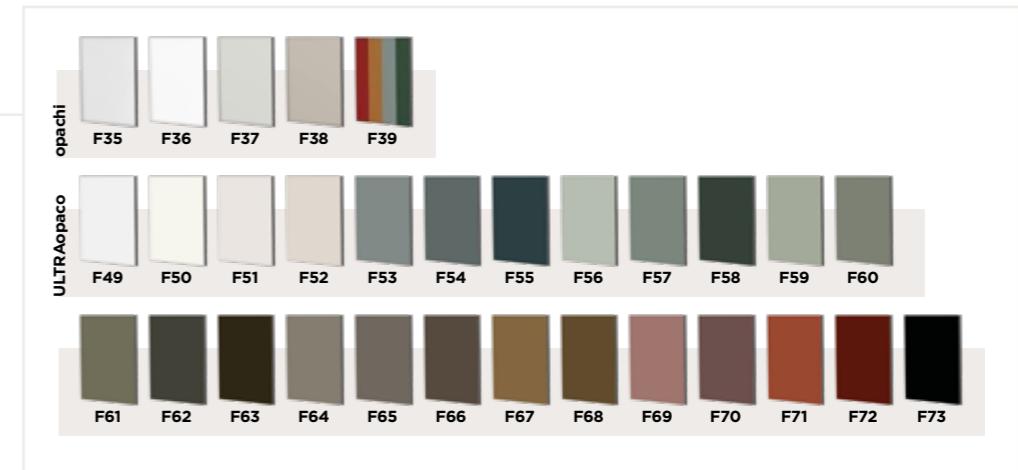

INSERTI

FINITURE