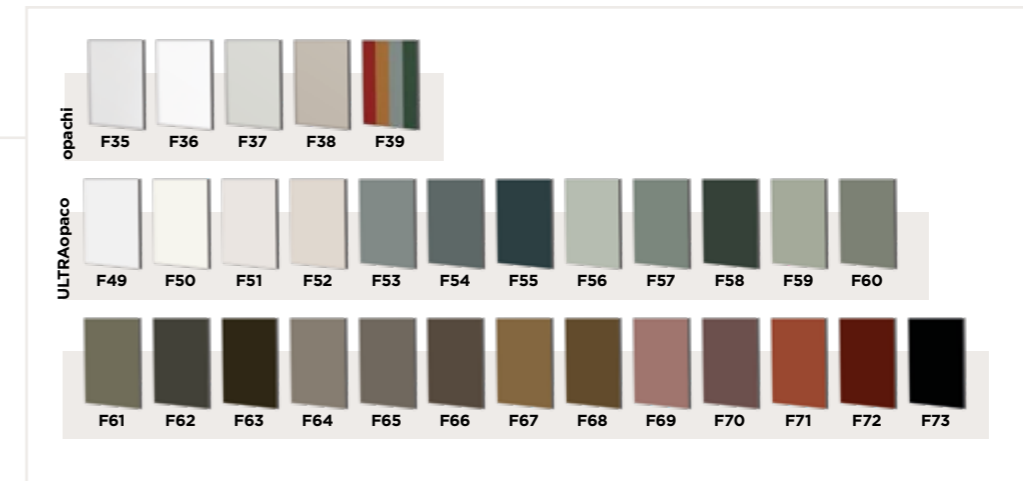

отделка BIANCO OPTICAL
дверная коробка MINIMAL ELEVA
Стекло МАТОВОЕ ОСВЕТЛЕННОЕ BIANCO

SUITE /11

finitura BIANCO OPTICAL
telaio MINIMAL ELEVA

TELAI

FINITURE

MANIGLIE

finish BIANCO OPTICAL
frame MINIMAL ELEVA