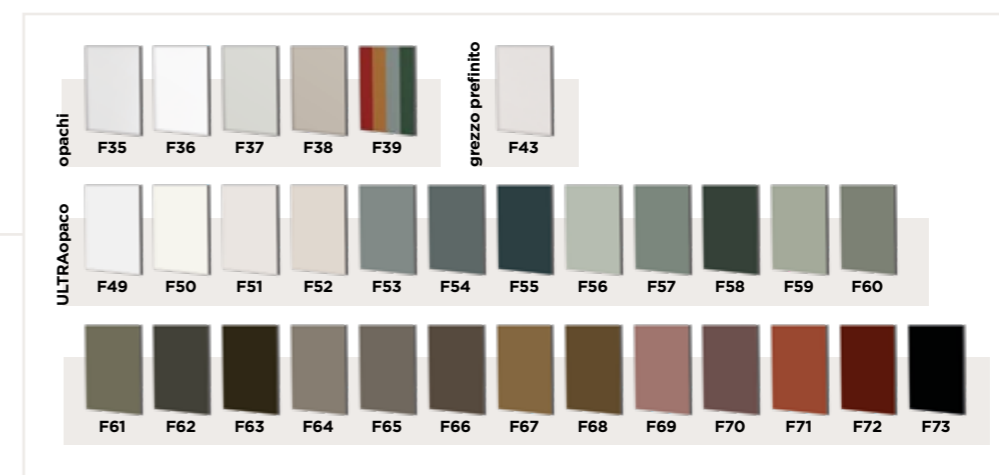

SKEMA VANO FINITO

finitura ULTRAopaco TERRA PURE
maniglia VERTICALE

FINITURE