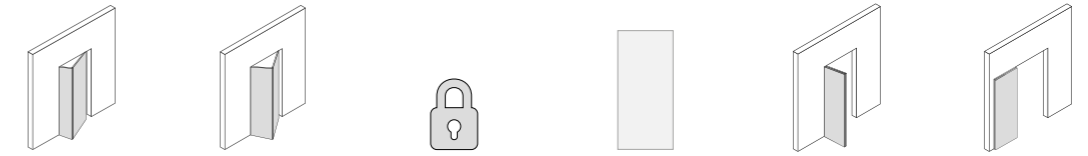

pieghevole 2/3 - 1/3   **pieghevole 1/2**   **blyndo**   **con cristallo**   **fold 90**   **fold 180**

•   •   •   •   solo con maniglia wave   solo con maniglia wave

Swing system, internal wall sliding, external wall sliding, Wall sliding system, folding 2/3 - 1/3, folding 1/2, blyndo, with glass

Système à battant, coulissement intérieur mur, coulissement extérieur mur, système coulissant mural, pliante 2/3 - 1/3, pliante 1/2, blyndo, avec vitrage

Sistema batiente, corredera empotrada, Corredera exterior a la pared, sistema corredero en pared, plegable 2/3 - 1/3, plegable 1/2, blyndo, con cristal

Anschlagsystem, in der mauer verlaufende Schiebetür, an der mauer Verlaufende schiebetür, Wand-schiebesystem, faltbar 2/3 - 1/3, faltbar 1/2, blyndo, mit Glas

Распашная система, Перемещение внутри стены, Перемещение снаружи стены, Настенная раздвижная система, складная дверь-книжка 2/3 - 1/3, складная дверь-книжка 1/2, blyndo, со стеклом