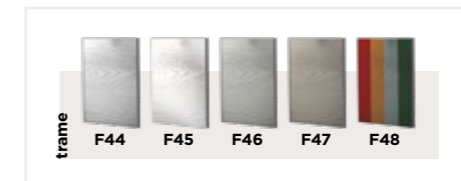

EQUA STYLA VETRO

finitura BIANCO CON INSERTI TRAME
 telaio EVOLUTO ELEVA
 cristallo SATINATO EXTRACHIARO
 SISTEMA DOPPIO VETRO

TELAJ

FINITURE

CRISTALLI

INSERTI

MANIGLIE

finish BIANCO WITH
 INSERTS TRAME
 frame EVOLUTO ELEVA
 glass FROSTED EXTRA-
 CLEAR
 DOUBLE GLAZING
 SYSTEM