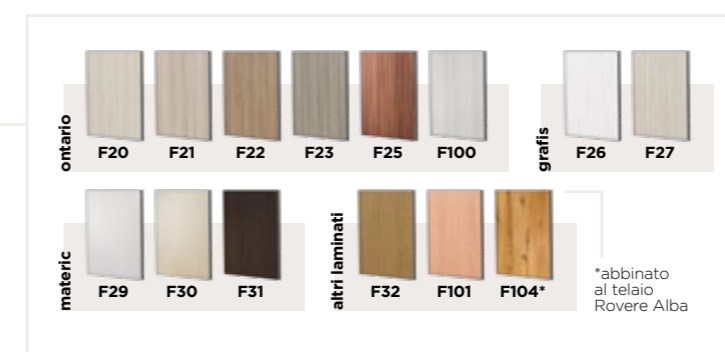

Finishing ONTARIO
PLATINO
Rahmen GENIUS ELEVA

отделка ONTARIO
PLATINO
дверная коробка
GENIUS ELEVA

LOGICA /90

finitura ONTARIO PLATINO
telaio FLAT

TELAI

FINITURE

MANIGLIE

finish ONTARIO PLATINO
frame FLAT