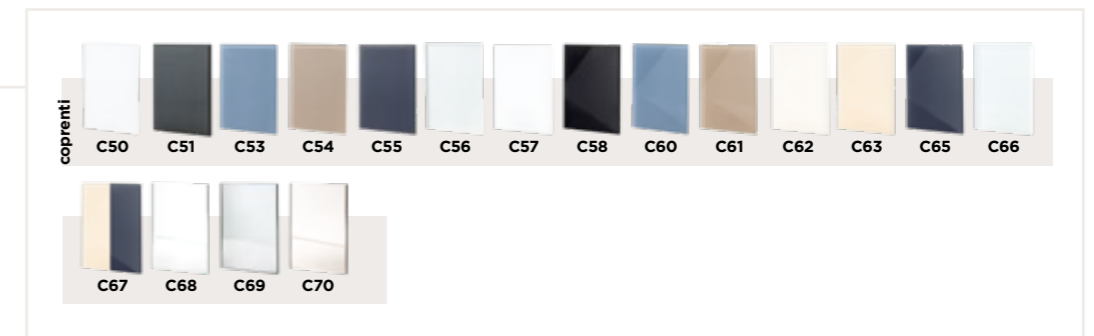

crystallo LUCIDO BLACK
 telaio A_FILO
 profilo LACCATO GHISA

TELAI

FINITURE

PROFILI

MANIGLIE

glass GLOSSY BLACK
 frame A_FILO
 profile LACQUERED
 GHISA

verres BRILLANT BLACK
 cadre A_FILO
 profilé LAQUÉ GHISA