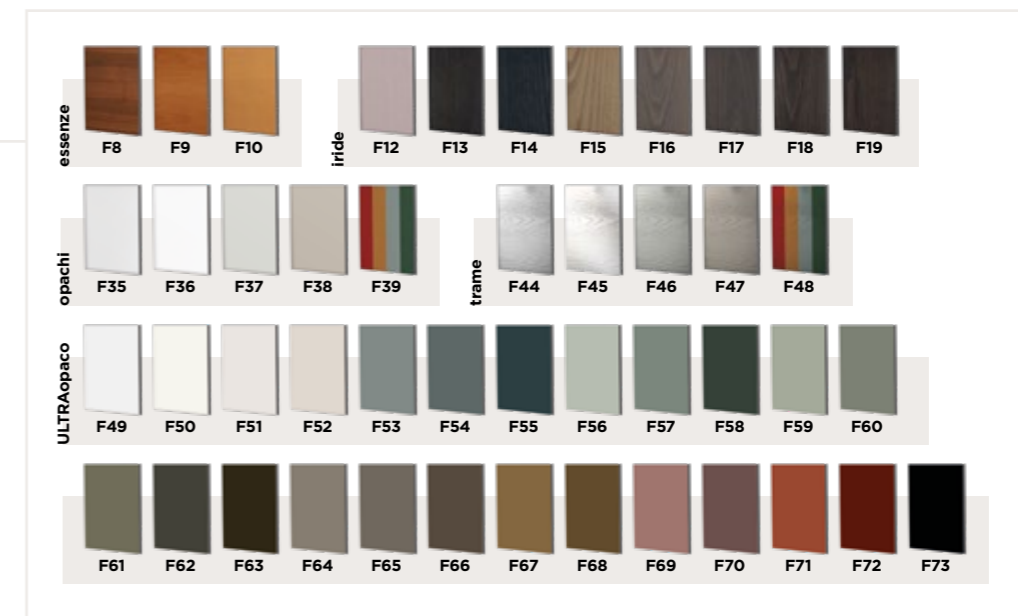

FINITURE

MANIGLIE

finish TRAME RAL 7038
GRIGIO AGATA
frame EVOLUTO ELEVA

finitions TRAME RAL
7038 GRIGIO AGATA
cadre EVOLUTO ELEVA

acabado TRAME RAL
7038 GRIGIO AGATA
marco EVOLUTO ELEVA

Finishing TRAME RAL
7038 GRIGIO AGATA
Rahmen EVOLUTO ELEVA

отделка TRAME RAL
7038 GRIGIO AGATA
дверная коробка
EVOLUTO ELEVA