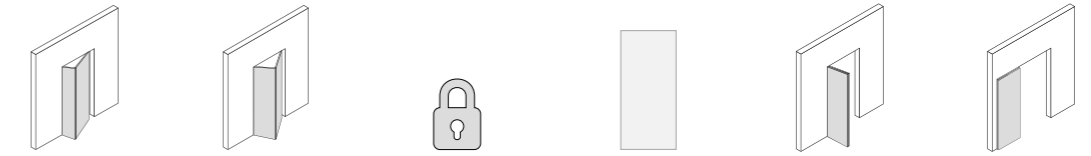

acabado BIANCO
marco FLAT
vidrio BOLLA SATINADO
BIANCO

Finishing BIANCO
Rahmen FLAT
Glas BOLLA SATINIERT
BIANCO

отделка BIANCO
дверная коробка FLAT
стекло BOLLA MATOBOE
BIANCO

replica

FORMA

FORMA

Forma	battente	scorrimento interno muro	scorrimento esterno muro	parete	pieghevole 2/3 - 1/3	pieghevole 1/2	blyndo	con cristallo	fold 90	fold 180
Forma /2	•	•		•				•		
Forma /3	•	•		•				•		
Forma /5	•	•		•				•		