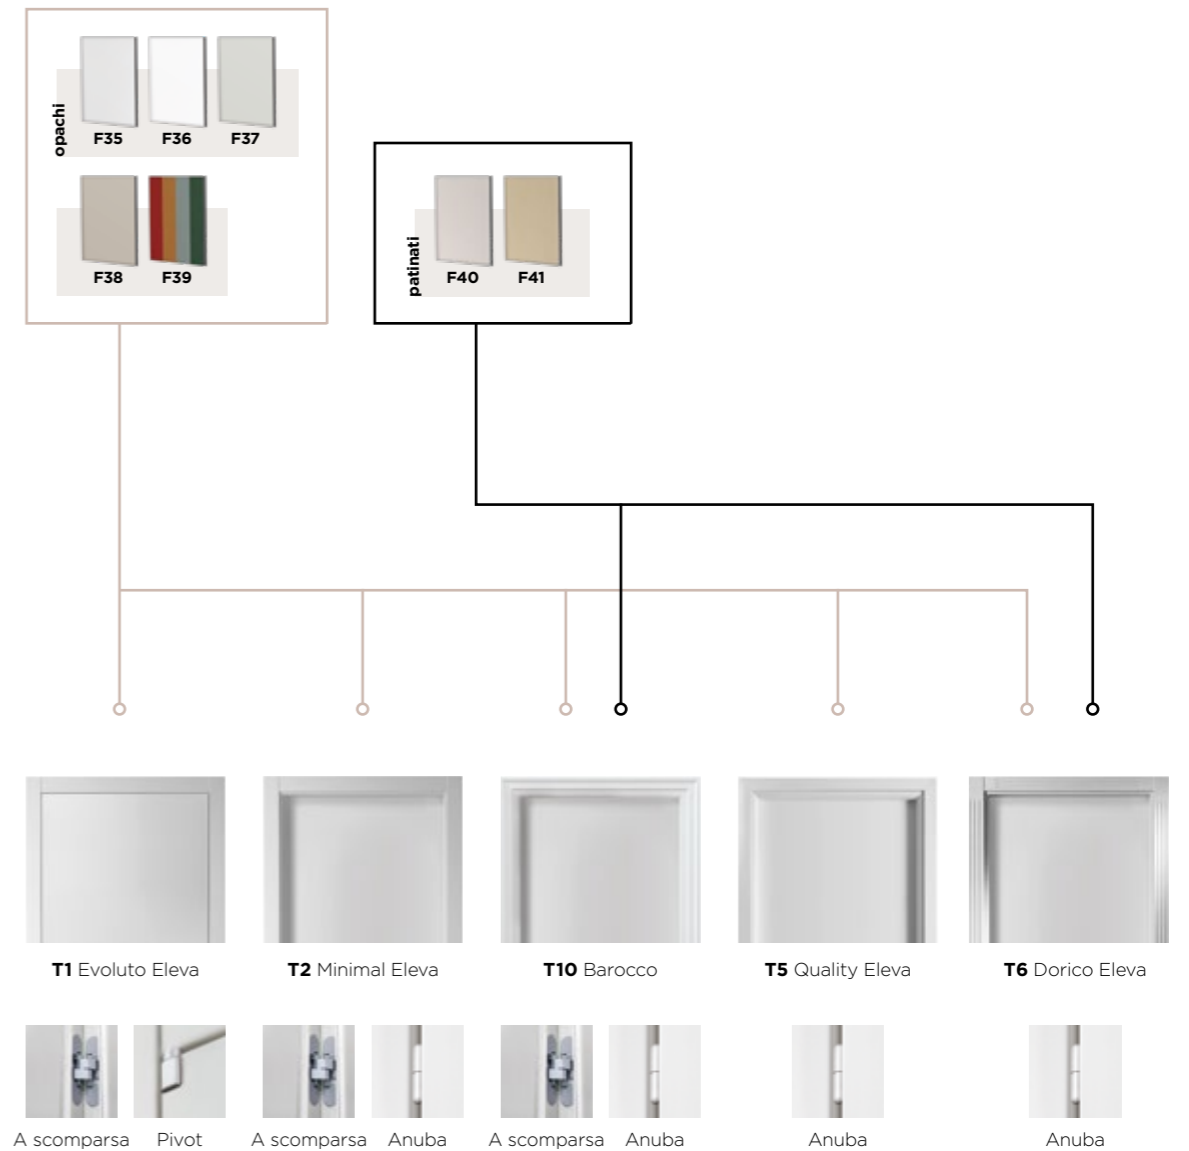

Diva
Disponibile con cristallo

Epoca
Disponibile con cristallo

Talento
Disponibile con cristallo

Mito

FINITURE TELAI

DIVA

finitura BIANCO
 telaio QUALITY ELEVA
 cristallo SATINATO BIANCO

TELAI