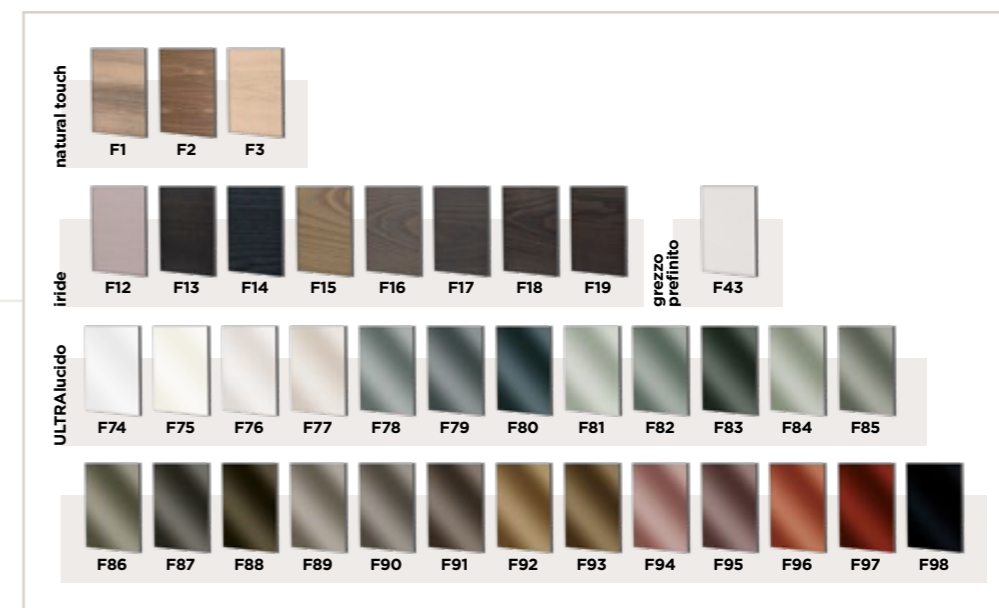

SCORRIMENTI

FINITURE

MANIGLIE

Two leafs 120x290 cm
 finish IRIDE CIPRIA
 handle VASCHETTA

Deux vantaux de 120x290 cm
 finitions IRIDE CIPRIA
 poignée VASCHETTA

Dos puertas de 120x290 cm
 acabado IRIDE CIPRIA
 manilla VASCHETTA