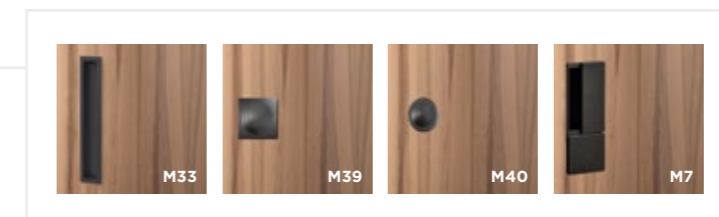

MANIGLIE

Two leafs 120x290 cm
finish TORTORA TRAME
handle VASCHETTA

Deux vantaux de 120x290 cm
finitions TORTORA
TRAME
poignée VASCHETTA

Dos puertas de 120x290 cm
acabado TORTORA
TRAME
manilla VASCHETTA

Zwei Flügel je 120x290 cm
finishing TORTORA
TRAME
griffe VASCHETTA

Два полотна 120x290 см
отделка TORTORA
TRAME
ручка VASCHETTA