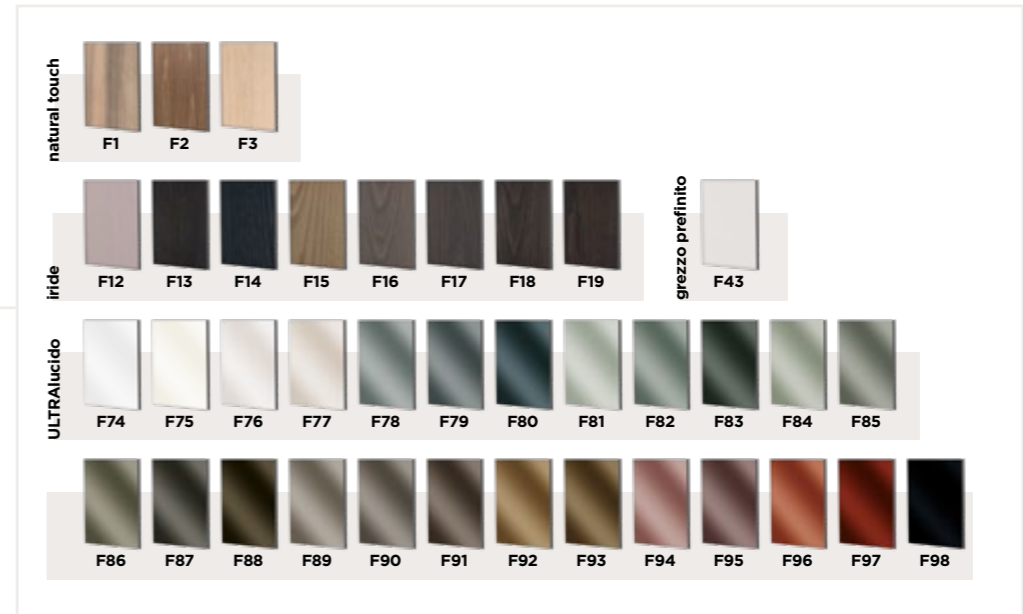

LIGNUM EXIT BILICO

Anta da cm 120 x 290
finitura ULTRAlucido TERRA PURE
maniglia LUI

APERTURA

FINITURE