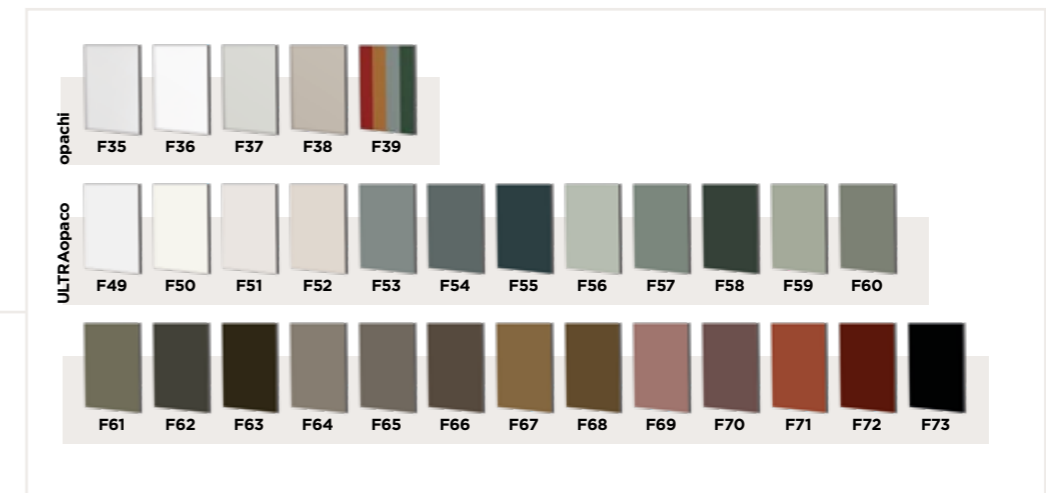

YNCISA ZIG /1 ZERO

finitura ULTRAopaco MALVA LIGHT
telaio A_FILO

TELAIO

FINITURE

finish ULTRAopaco
MALVA LIGHT
frame A_FILO

finitions ULTRAopaco
MALVA LIGHT
cadre A_FILO

acabado ULTRAopaco
MALVA LIGHT
marco A_FILO

Finishing ULTRAopaco
MALVA LIGHT
Rahmen A_FILO

отделка ULTRAopaco
MALVA LIGHT
дверная коробка
A_FILO