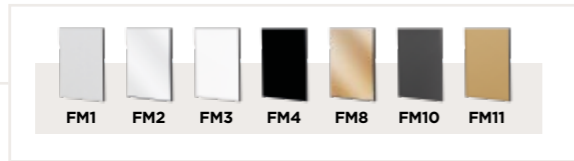

POMOLI

MANIGLIE SCENARIO

- M33 Vaschetta (per Premium, Lignum) (per Visio)
- M34 Ponte (per Visio) M38 Tonda Minimal (per Visio)
- M35 Bacchetta (per Visio) M39 Quadra (per Lignum)
- M36 Elle (per Delineo) M40 Tonda (per Lignum)
- M37 Quadra Minimal M7 Wave senza foro chiave (per Delineo e Lignum)

M33 Vaschetta (for Premium, Lignum) M34 Ponte (for Visio) M35 Bacchetta (for Visio) M36 Elle (for Delineo) M37 Quadra Minimal (for Visio) M38 Tonda minimal (for Visio) M39 Quadra (for Lignum) M40 Tonda (for Lignum) M7 Wave with lock without keyhole (for Delineo/Lignum)	M33 Vaschetta (pour Premium, Lignum) M34 Ponte (pour Visio) M35 Bacchetta (pour Visio) M36 Elle (pour Delineo) M37 Quadra Minimal (pour Visio) M38 Tonda minimal (pour Visio) M39 Quadra (pour Lignum) M40 Tonda (pour Lignum) M7 Wave avec serrure sans trou de clé (pour Delineo/Lignum)	M33 Vaschetta (para Premium y Lignum) M34 Ponte (para Visio) M35 Bacchetta (para Visio) M36 Elle (para Delineo) M37 Quadra Minimal (para Visio) M38 Tonda minimal (para Visio) M39 Quadra (para Lignum) M40 Tonda (para Lignum) M7 Wave sin ojo de cerradura (para Delineo y Lignum)	M33 Vaschetta (für Premium, Lignum) M34 Ponte (für Visio) M35 Bacchetta (für Visio) M36 Elle (für Delineo) M37 Quadra Minimal (für Visio) M38 Tonda minimal (für Visio) M39 Quadra (für Lignum) M40 Tonda (für Lignum) M7 Wave ohne Schlüsselloch (für Delineo/Lignum)	M33 Vaschetta (для мод. Premium, Lignum) M34 Ponte (для мод. Visio) M35 Bacchetta (для мод. Visio) M36 Elle (для мод. Delineo) M37 Quadra Minimal (для мод. Visio) M38 Tonda Minimal (для мод. Visio) M39 Quadra (для мод. Lignum) M40 Tonda (для мод. Lignum) M7 Wave замок без отверстия под ключ (для мод. Delineo/Lignum)