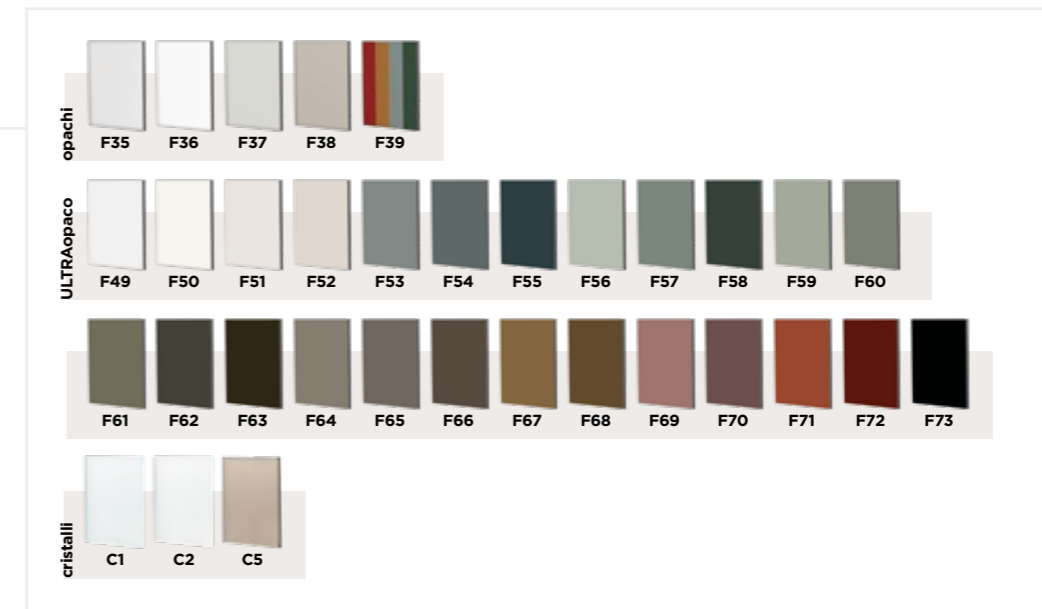

FINITURE

MANIGLIE

finish TORTORA
frame EVOLUTO ELEVA

finitions TORTORA
cadre EVOLUTO ELEVA

acabado TORTORA
marco EVOLUTO ELEVA

Finishing TORTORA
Rahmen EVOLUTO ELEVA

отделка TORTORA
дверная коробка
EVOLUTO ELEVA