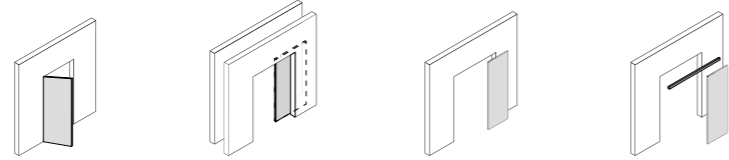

INTAGLIO

Intaglio	battente	scorrimento interno muro	scorrimento esterno muro	parete	pieghevole 2/3 - 1/3 solo anta cieca	pieghevole 1/2 solo anta cieca	blyndo	con cristallo	fold 90	fold 180
Intaglio /0	•	•		•	•	•	•	•		
Intaglio /1	•	•		•	•	•	•			
Intaglio /2	•	•		•	•	•	•	•		
Intaglio /4	•	•		•	•	•	•			
Intaglio /8	•	•		•	•	•	•			
Intaglio /10	•	•		•	•	•	•	•		

Swing system, internal wall sliding, external wall sliding, Wall sliding system, folding 2/3 - 1/3 (only plain door), folding 1/2 (only plain door), blyndo, with glass

Système à battant, coulissement intérieur mur, coulissement extérieur mur, système coulissant mural, pliante uniquement, pliante 1/2 (porte aveugle uniquement), blyndo, avec vitrage

Sistema batiente, corredera empotrada, Corredera exterior a la pared, sistema corredero en pared, plegable 2/3 - 1/3 (puerta ciega), plegable 1/2 (puerta ciega), blyndo, con cristal

Anschlagsystem, in der mauer verlaufende Schiebetür, an der mauer Verlaufende schiebetür, Wand-schiebesystem, faltbar 2/3 - 1/3 (nur glatte Tür), blyndo, mit Glas

Распашная система, Перемещение внутри стены, Перемещение снаружи стены, Настенная раздвижная система, складная дверь-книжка 2/3 - 1/3 (только глухая дверь), складная дверь-книжка 1/2 (только глухая дверь), blyndo, со стеклом