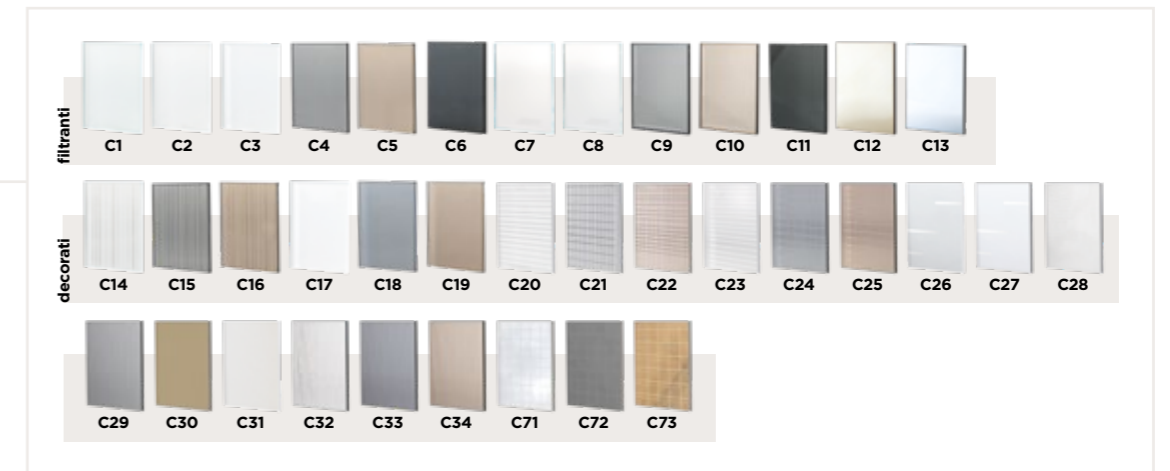

cristallo LUCIDO BLACK
profilo LACCATO NERO

FINITURE

PROFILI

MANIGLIE

glass GLOSSY BLACK
profile LACQUERED
NERO

verres BRILLANT BLACK
profilé LAQUÉ NERO

vidrio BRILLO BLACK
perfil LACADO NERO

Glas HOCHGLANZ BLACK
Profil BESCHICHTET
NERO

стекло ГЛЯНЦЕВОЕ
BLACK
профиль ЛАК NERO

BASIC ZERO

cristallo SEGNI SATINATO EXTRACHIARO BIANCO
telaio A_FILO

TELAI

FINITURE

MANIGLIE

glass *SEGNI FROSTED*
EXTRA-CLEAR BIANCO
frame *A_FILO*

verres *SEGNI SATINÉ*
EXTRA-CLAIR BIANCO
cadre *A_FILO*

vidrio *SEGNI SATINADO*
EXTRA-CLARO BIANCO
marco *A_FILO*

Glas *SEGNI SATINIERT*
EXTRA HELL BIANCO
Rahmen *A_FILO*

стекло *SEGNI MATOBOE*
ОСВЕТЛЕННОЕ БIANCO
дверная коробка
A_FILO

FRAME ZERO

cristallo FLUTES SATINATO BIANCO
profilo LACCATO BIANCO OPTICAL
telaio A_FILO