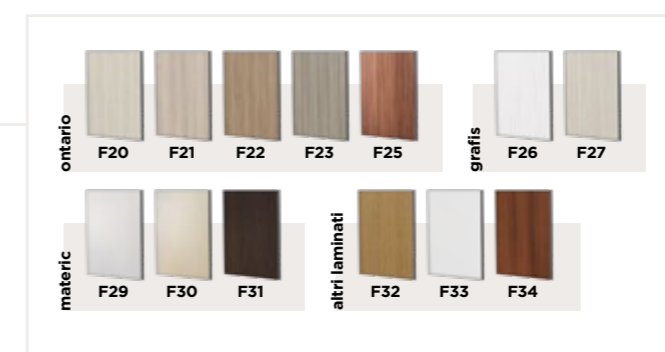

отделка ONTARIO SABBIA
 дверная коробка FLAT
 стекло BOLLA МАТОВОЕ
 BIANCO

AREA /2 SIMPLY

finitura MATERIC GREIGE
telaio FLAT

TELAI

FINITURE

MANIGLIE

finish MATERIC GREIGE
frame FLAT

finitions MATERIC GREIGE
cadre FLAT