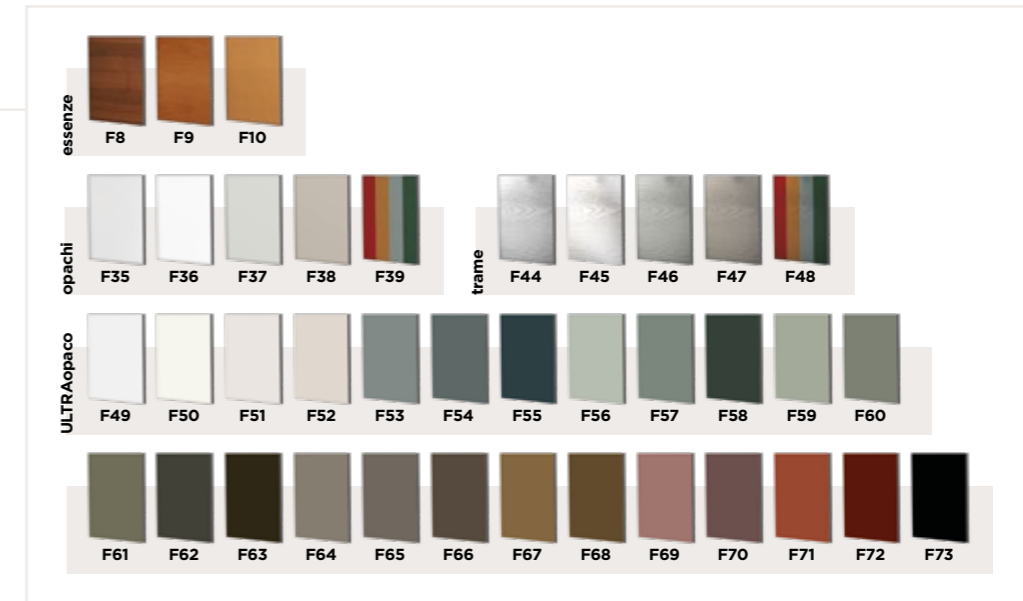

FINITURE

MANIGLIE

finish BIANCO TRAME
frame EVOLUTO ELEVA

finitions BIANCO TRAME
cadre EVOLUTO ELEVA

acabado BIANCO TRAME
marco EVOLUTO ELEVA

Finishing BIANCO TRAME
Rahmen EVOLUTO ELEVA

отделка BIANCO TRAME
дверная коробка
EVOLUTO ELEVA