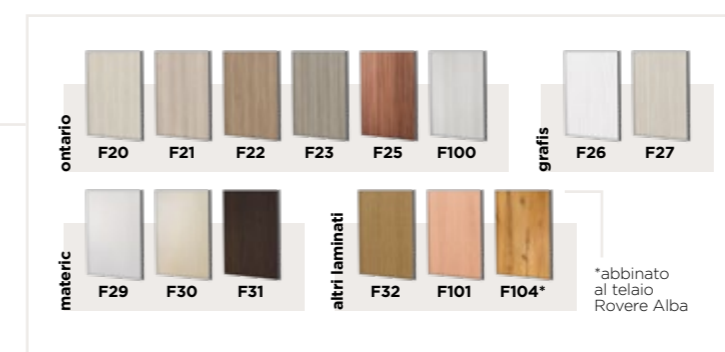

FINITURE

MANIGLIE

finish ROVERE NÉO
frame FLAT ROVERE
ALBA

finitions ROVERE NÉO
cadre FLAT ROVERE
ALBA

acabado ROVERE NÉO
marco FLAT ROVERE
ALBA

Finishing ROVERE NÉO
Rahmen FLAT ROVERE
ALBA

отделка ROVERE NÉO
дверная коробка FLAT
ROVERE ALBA