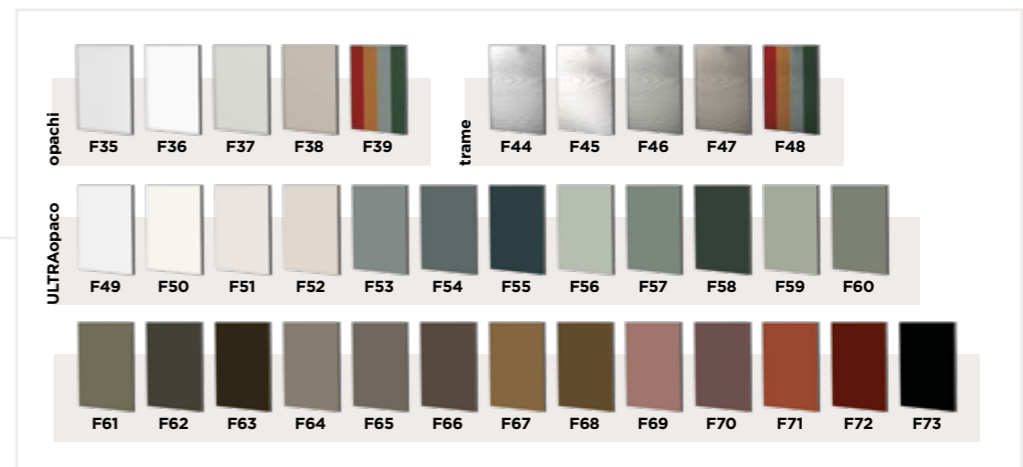

LIGNUM EQUA BILICO

Anta da cm 120 x 290
finitura ULTRAopaco METALLO PURE
maniglia LUI

APERTURA

FINITURE