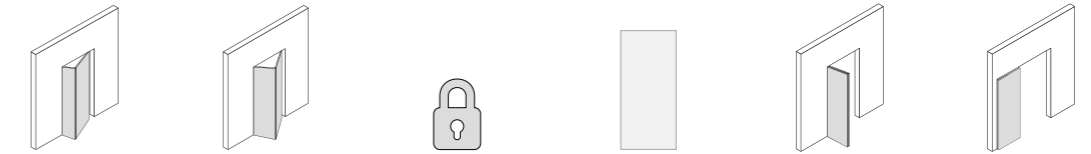

finitions ONTARIO
SABBIA
cadre A_FILO

acabado ONTARIO
SABBIA
marco A_FILO

Finishing ONTARIO
SABBIA
Rahmen A_FILO

отделка ONTARIO
SABBIA
дверная коробка
A_FILO

CRISTAL ZERO

Cristal Zero	battente	scorrimento interno muro	scorrimento esterno muro	parete	pieghevole 2/3 - 1/3	pieghevole 1/2	blyndo	con cristallo	fold 90	fold 180
Premium Zero	•	•						•		
Basic Zero	•	•						•		
Frame Zero	•	•						•		