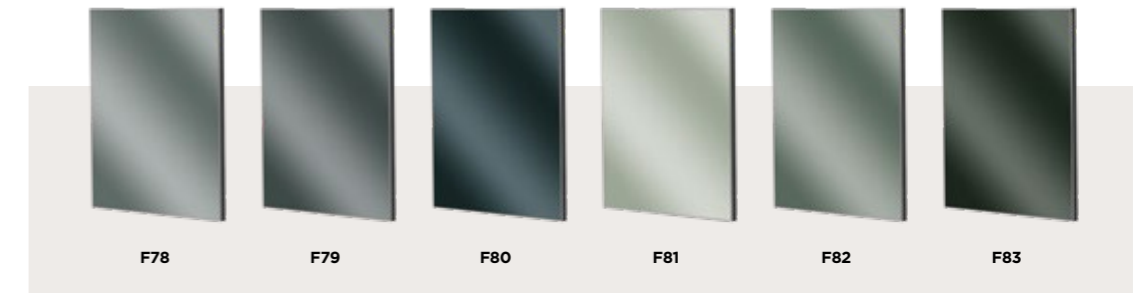

1. **ULTRAlucido**
2. F74 bianco
   - F75 bianco optical
   - F76 grigio lux
   - F77 tortora
   - F78 metallo light
   - F79 metallo pure
   - F80 metallo dark
   - F81 laguna light
   - F82 laguna pure
   - F83 laguna dark
   - F84 lichene light
   - F85 lichene pure
   - F86 oliva light
   - F87 oliva pure
   - F88 oliva dark
   - F89 ombra light
   - F90 ombra pure
   - F91 ombra dark
   - F92 terra light
   - F93 terra pure
   - F94 malva light
   - F95 malva pure
   - F96 corallo light
   - F97 corallo pure
   - F98 nero profondo dark

1. **ULTRAlucido**
2. F74 bianco
   - F75 bianco optical
   - F76 grigio lux
   - F77 tortora
   - F78 metallo light
   - F79 metallo pure
   - F80 metallo dark
   - F81 laguna light
   - F82 laguna pure
   - F83 laguna dark
   - F84 lichene light
   - F85 lichene pure
   - F86 oliva light
   - F87 oliva pure
   - F88 oliva dark
   - F89 ombra light
   - F90 ombra pure
   - F91 ombra dark
   - F92 terra light
   - F93 terra pure
   - F94 malva light
   - F95 malva pure
   - F96 corallo light
   - F97 corallo pure
   - F98 nero profondo dark

1. **ULTRAlucido**
2. F74 bianco
   - F75 bianco optical
   - F76 grigio lux
   - F77 tortora
   - F78 metallo light
   - F79 metallo pure
   - F80 metallo dark
   - F81 laguna light
   - F82 laguna pure
   - F83 laguna dark
   - F84 lichene light
   - F85 lichene pure
   - F86 oliva light
   - F87 oliva pure
   - F88 oliva dark
   - F89 ombra light
   - F90 ombra pure
   - F91 ombra dark
   - F92 terra light
   - F93 terra pure
   - F94 malva light
   - F95 malva pure
   - F96 corallo light
   - F97 corallo pure
   - F98 nero profondo dark