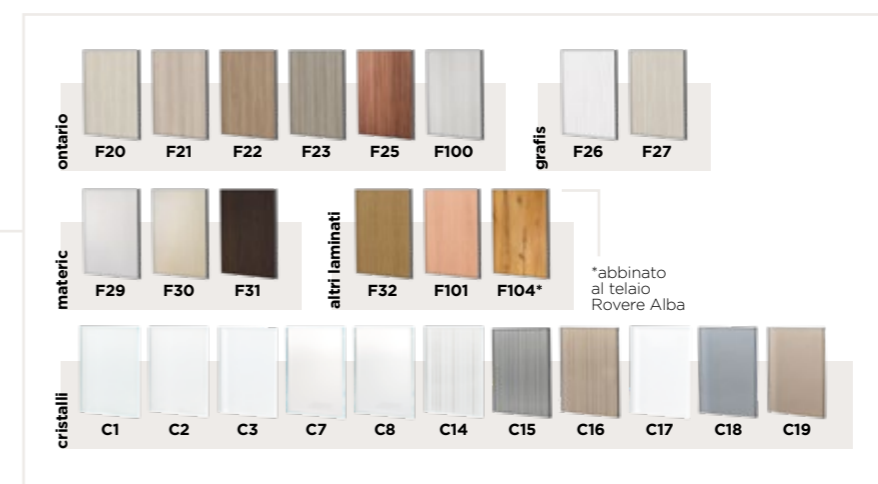

LOGICA VETRO

finitura ONTARIO CENERE
 telaio FLAT
 cristallo SATINATO BIANCO

TELAI

FINITURE

MANIGLIE

finish ONTARIO CENERE
 frame FLAT
 glass FROSTED BIANCO

finitions ONTARIO CENERE
 cadre FLAT
 verres SATINÉ BIANCO