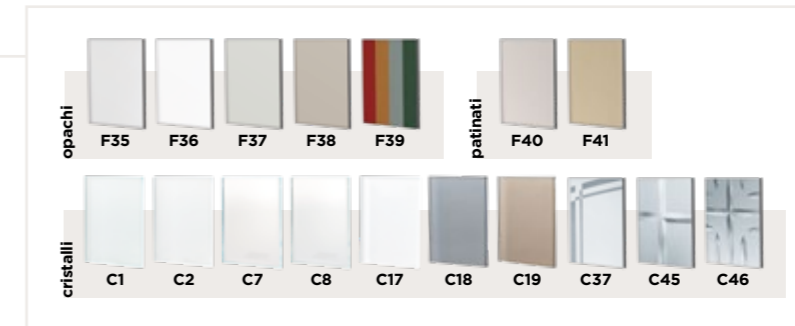

отделка BIANCO
 дверная коробка
 QUALITY ELEVA
 Стекло DECORATO,
 ЛИНИИ ПО ПЕРИМЕТРУ

TALENTO

finitura RAL 7044 GRIGIO SETA
telaio QUALITY ELEVA

TELAI

FINITURE

MANIGLIE

finish RAL 7044 GRIGIO
SETA
frame QUALITY ELEVA