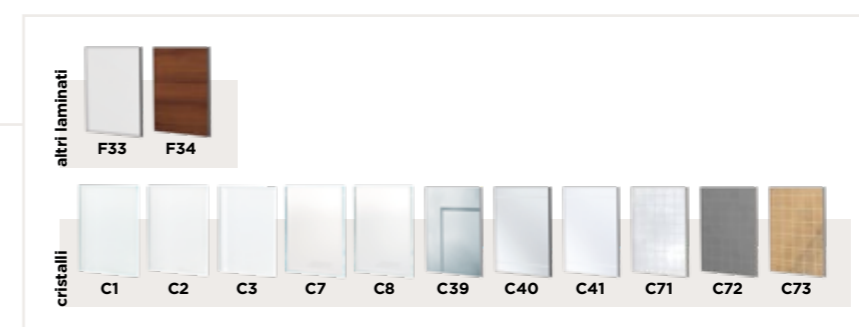

acabado NOCE
marco GENIUS ELEVA

Finishing NOCE
Rahmen GENIUS ELEVA

отделка NOCE
дверная коробка
GENIUS ELEVA

FORMA /5

finitura NOCE
 telaio GENIUS ELEVA
 cristallo SATINATO BIANCO

TELAI

FINITURE

MANIGLIE