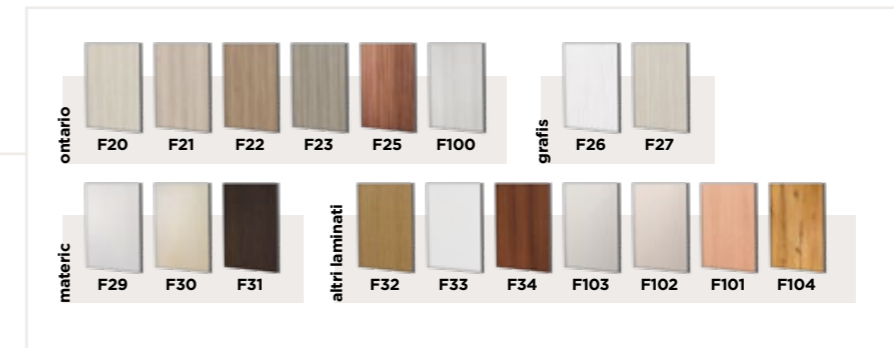

Flügel je 120x290 cm
 finishing ULTRAOPACO
 METALLO PURE
 griffe LUI

Полотн 120x290 см
 отделка Ultraopaco
 Metallo Pure
 ручка LUI

LIGNUM LISS BILICO

Anta da cm 120 x 290
 finitura ROVERE GOLD
 maniglia LUI

APERTURA

FINITURE

MANIGLIE

Leaf 120x290 cm
 finish ROVERE GOLD
 handle LUI

Vantail de 120x290 cm
 finitions ROVERE GOLD
 poignée LUI

Puerta de 120x290 cm
 acabado ROVERE GOLD
 manilla LUI

Flügel je 120x290 cm
 finishing ROVERE GOLD
 griffe LUI