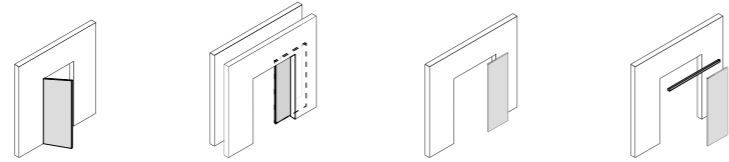

acabado BIANCO
marco MINIMAL ELEVA

Finishing BIANCO
Rahmen MINIMAL ELEVA

отделка BIANCO
дверная коробка
MINIMAL ELEVA

COLLEZIONI *FL*

DIVA
EPOCA
TALENTO
MITO

DIVA / EPOCA / TALENTO / MITO

Diva / Epoca / Talento / Mito	battente	scorrimento interno muro	scorrimento esterno muro	parete	pieghevole 2/3 - 1/3	pieghevole 1/2	blyndo	con cristallo	fold 90	fold 180
Diva	•	•		•				•		
Epoca	•	•		•				•		
Talento	•	•		•				•		
Mito	•	•		•						