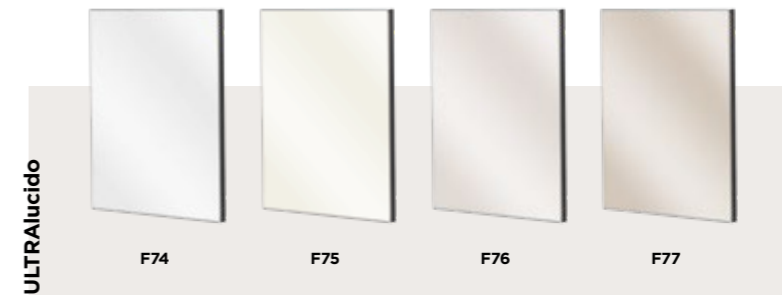

1. **ULTRAlucido**
2. F74 bianco
   - F75 bianco optical
   - F76 grigio lux
   - F77 tortora
   - F78 metallo light
   - F79 metallo pure
   - F80 metallo dark
   - F81 laguna light
   - F82 laguna pure
   - F83 laguna dark
   - F84 lichene light
   - F85 lichene pure
   - F86 oliva light
   - F87 oliva pure
   - F88 oliva dark
   - F89 ombra light
   - F90 ombra pure
   - F91 ombra dark
   - F92 terra light
   - F93 terra pure
   - F94 malva light
   - F95 malva pure
   - F96 corallo light
   - F97 corallo pure
   - F98 nero profondo dark

1. **ULTRAlucido**
2. F74 bianco
   - F75 bianco optical
   - F76 grigio lux
   - F77 tortora
   - F78 metallo light
   - F79 metallo pure
   - F80 metallo dark
   - F81 laguna light
   - F82 laguna pure
   - F83 laguna dark
   - F84 lichene light
   - F85 lichene pure
   - F86 oliva light
   - F87 oliva pure
   - F88 oliva dark
   - F89 ombra light
   - F90 ombra pure
   - F91 ombra dark
   - F92 terra light
   - F93 terra pure
   - F94 malva light
   - F95 malva pure
   - F96 corallo light
   - F97 corallo pure
   - F98 nero profondo dark

1. **ULTRAlucido**
2. F74 bianco
   - F75 bianco optical
   - F76 grigio lux
   - F77 tortora
   - F78 metallo light
   - F79 metallo pure
   - F80 metallo dark
   - F81 laguna light
   - F82 laguna pure
   - F83 laguna dark
   - F84 lichene light
   - F85 lichene pure
   - F86 oliva light
   - F87 oliva pure
   - F88 oliva dark
   - F89 ombra light
   - F90 ombra pure
   - F91 ombra dark
   - F92 terra light
   - F93 terra pure
   - F94 malva light
   - F95 malva pure
   - F96 corallo light
   - F97 corallo pure
   - F98 nero profondo dark