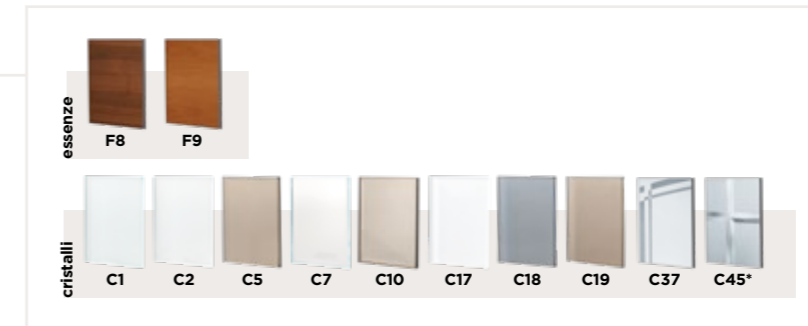

Finishing NOCE
 NAZIONALE
 Rahmen QUALITY ELEVA
 glas DECORATO
 MIT UMLAUFENDEN
 STREIFEN BIANCO

отделка NOCE
 NAZIONALE
 дверная коробка
 QUALITY ELEVA
 Стекло DECORATO,
 ЛИНИИ ПО ПЕРИМЕТРУ
 BIANCO

MAGIKA

finitura NOCE NAZIONALE
 telaio QUALITY ELEVA

TELAI

FINITURE

MANIGLIE

*disponibile anche BRONZO

finish NOCE NAZIONALE
 frame QUALITY ELEVA
 *also available in BRONZE

finitions NOCE
 NAZIONALE
 cadre QUALITY ELEVA
 *également disponible en
 BRONZE