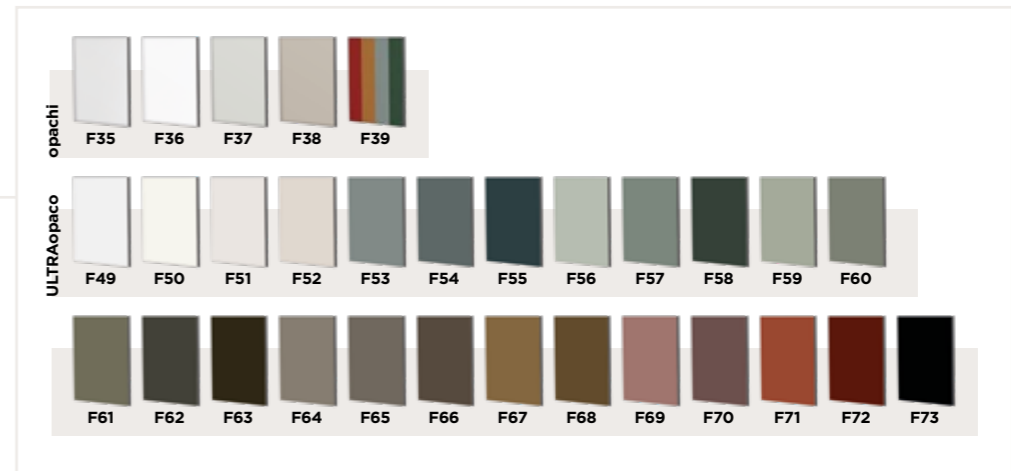

EQUA STYLA VETRO

finitura BIANCO CON INSERTI TRAME
 telaio EVOLUTO ELEVA
 cristallo SATINATO EXTRACHIARO
 SISTEMA DOPPIO VETRO

TELAJ

FINITURE

CRISTALLI

INSERTI

MANIGLIE

finish BIANCO WITH
 INSERTS TRAME
 frame EVOLUTO ELEVA
 glass FROSTED EXTRA-
 CLEAR
 DOUBLE GLAZING
 SYSTEM