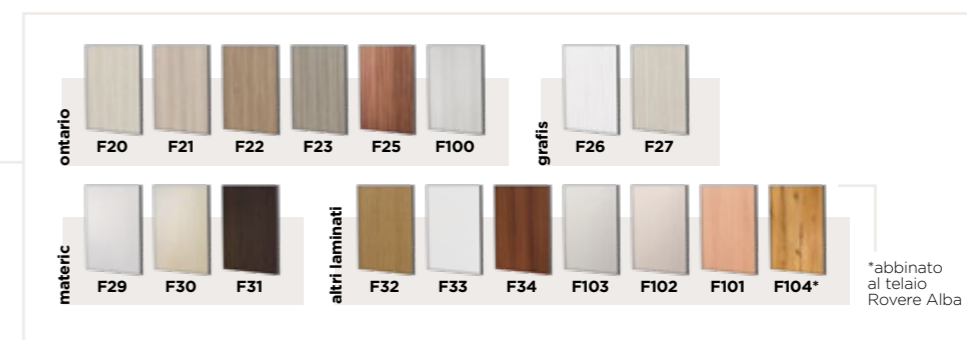

отделка GRAFIS BIANCO
 дверная коробка
 GENIUS ELEVA
 стекло МАТОВОЕ
 BIANCO

LOGICA FOLD 180

finitura ONTARIO PLATINO
telaio FLAT

TELAI

FOLD

FINITURE

MANIGLIE

finish ONTARIO PLATINO
frame FLAT