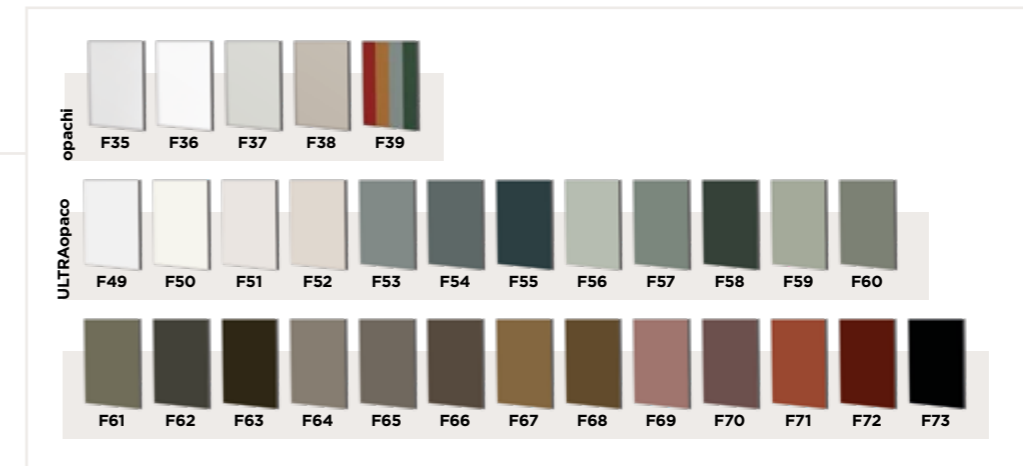

SUITE /9 SUITE /8

finitura BIANCO OPTICAL
telaio MINIMAL ELEVA
cristallo SATINATO EXTRACHIARO BIANCO

TELAI

FINITURE

CRISTALLI - SUITE /8

MANIGLIE

finish BIANCO OPTICAL
frame MINIMAL ELEVA
glass FROSTED EXTRA-CLEAR BIANCO

finitions BIANCO OPTICAL
cadre MINIMAL ELEVA
verre SATINÉ EXTRA-CLAIR BIANCO

acabado BIANCO OPTICAL
marco MINIMAL ELEVA
vidrio SATINADO EXTRACLARO BIANCO

Finishing BIANCO OPTICAL
Rahmen MINIMAL ELEVA
glas SATINIERT EXTRA-HELL BIANCO

отделка BIANCO OPTICAL
дверная коробка MINIMAL ELEVA
Стекло МАТОВОЕ ОСВЕТЛЕННОЕ BIANCO