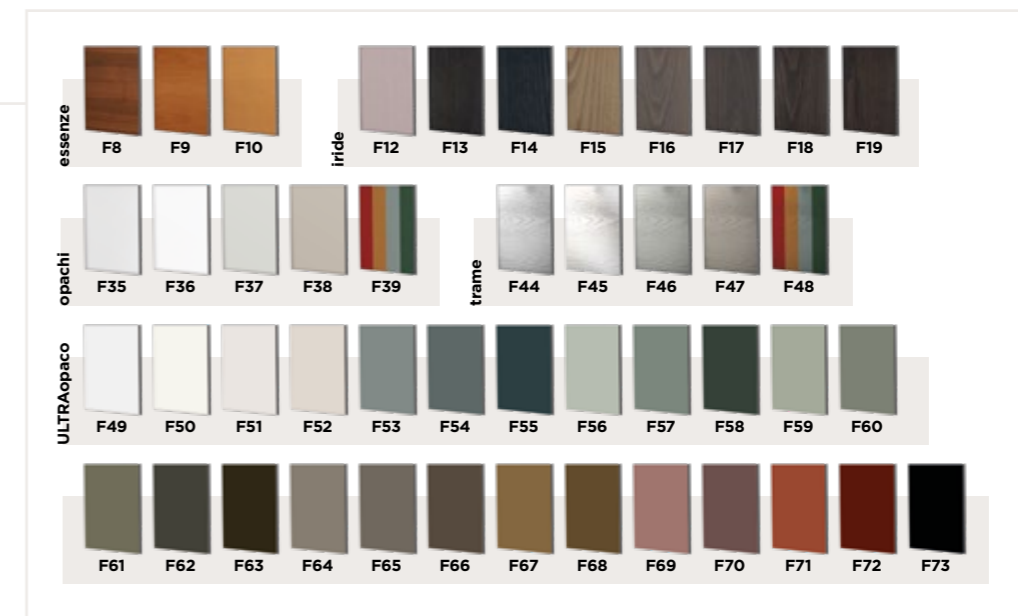

acabado BLOND
marco MINIMAL ELEVA

Finishing BLOND
Rahmen MINIMAL ELEVA

отделка BLOND
дверная коробка
MINIMAL ELEVA

INTAGLIO /4

finitura TORTORA TRAME
telaio EVOLUTO ELEVA

TELAI

FINITURE

MANIGLIE