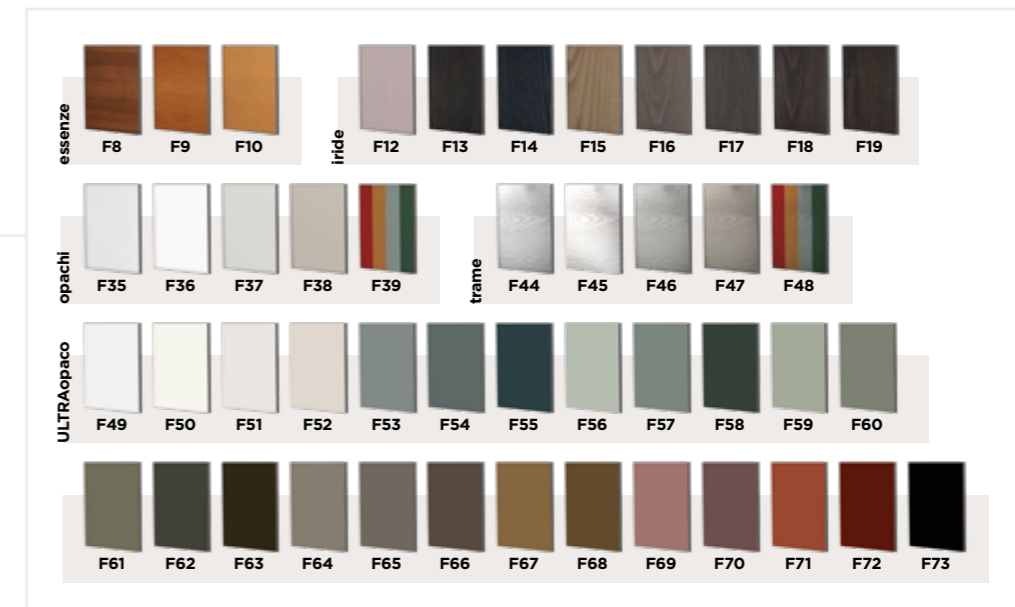

отделка TRAME RAL 8014
MARRONE SEPPIA
дверная коробка
EVOLUTO ELEVA

INTAGLIO /2

finitura BLOND
telaio MINIMAL ELEVA

TELAJ

FINITURE

MANIGLIE

finish BLOND
frame MINIMAL ELEVA

finitions BLOND
cadre MINIMAL ELEVA