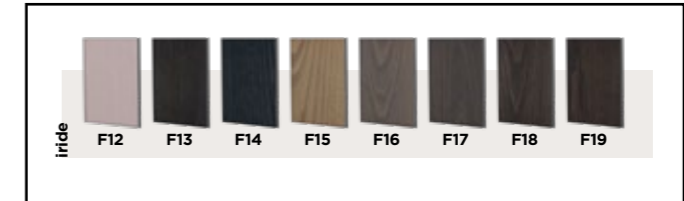

FINITURE TELAI

T1 Evoluto Eleva