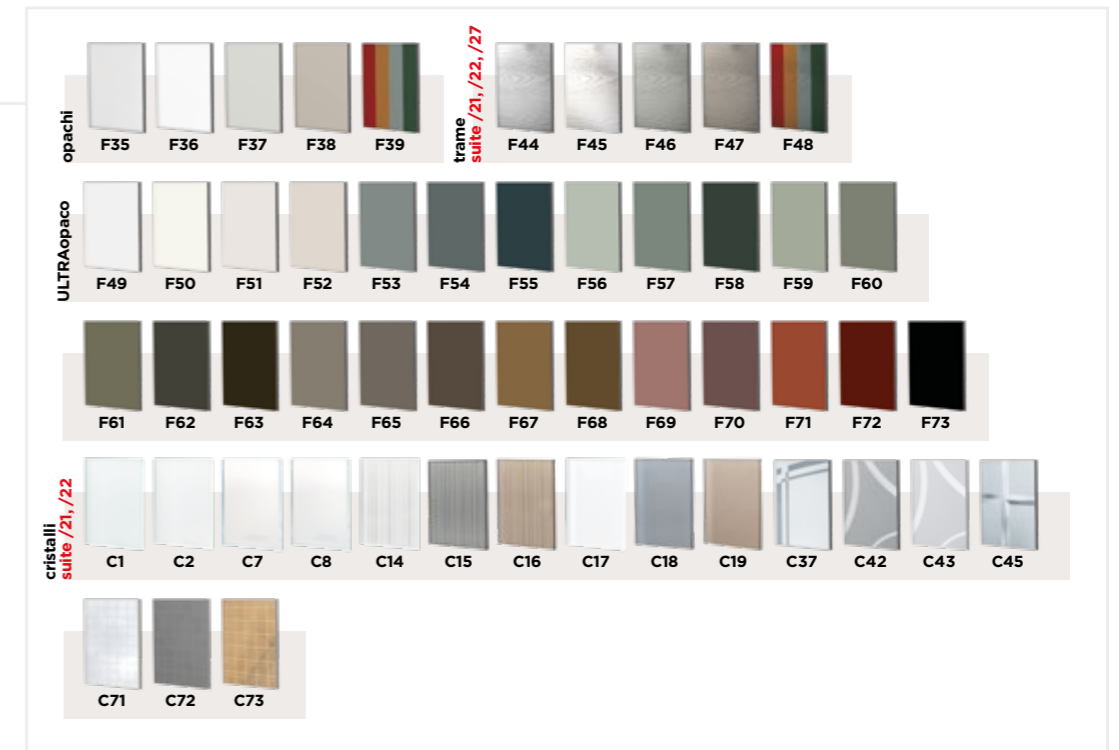

FINITURE

MANIGLIE

finish BIANCO OPTICAL
frame MINIMAL ELEVA

finitions BIANCO
OPTICAL
cadre MINIMAL ELEVA

acabado BIANCO
OPTICAL
marco MINIMAL ELEVA

Finishing BIANCO
OPTICAL
Rahmen MINIMAL ELEVA

отделка BIANCO
OPTICAL
дверная коробка
MINIMAL ELEVA