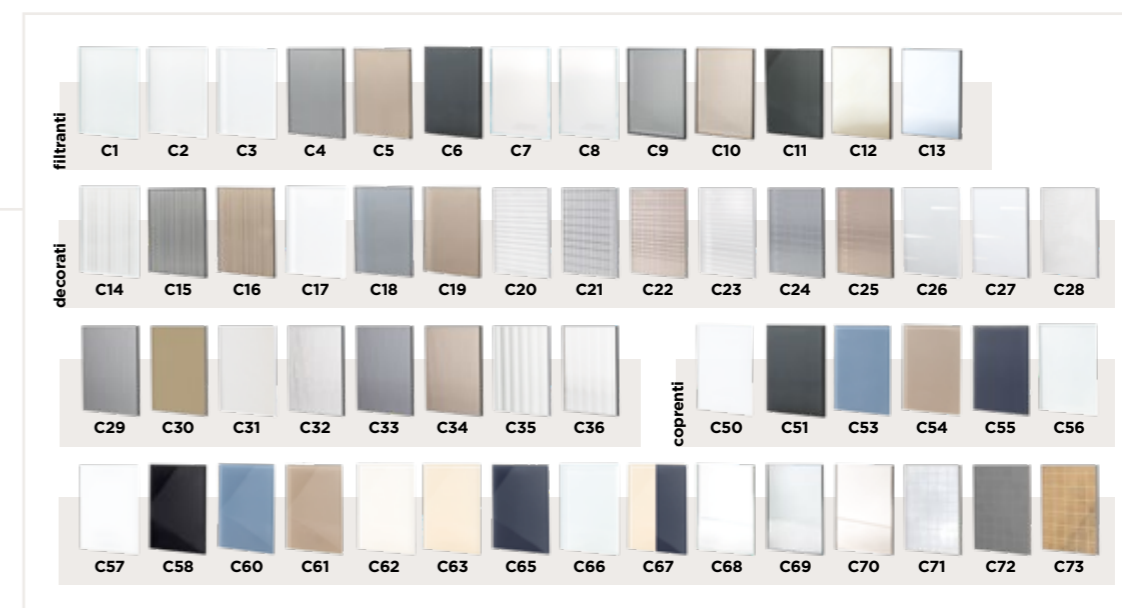

MANIGLIE

FINITURE