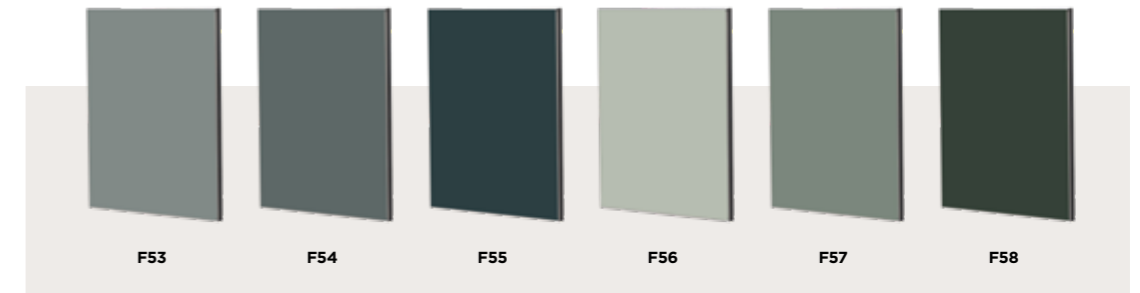

ULTRAopaco

- F49 bianco
- F50 bianco optical
- F51 grigio lux
- F52 tortora
- F53 metallo light
- F54 metallo pure
- F55 metallo dark
- F56 laguna light
- F57 laguna pure
- F58 laguna dark
- F59 lichene light
- F60 lichene pure
- F61 oliva light
- F62 oliva pure
- F63 oliva dark
- F64 ombra light
- F65 ombra pure
- F66 ombra dark
- F67 terra light
- F68 terra pure
- F69 malva light
- F70 malva pure
- F71 corallo light
- F72 corallo pure
- F73 nero profondo dark

ULTRAopaco

- F49 bianco
- F50 bianco optical
- F51 grigio lux
- F52 tortora
- F53 metallo light
- F54 metallo pure
- F55 metallo dark
- F56 laguna light
- F57 laguna pure
- F58 laguna dark
- F59 lichene light
- F60 lichene pure
- F61 oliva light
- F62 oliva pure
- F63 oliva dark
- F64 ombra light
- F65 ombra pure
- F66 ombra dark
- F67 terra light
- F68 terra pure
- F69 malva light
- F70 malva pure
- F71 corallo light
- F72 corallo pure
- F73 nero profondo dark

ULTRAopaco

- F49 bianco
- F50 bianco optical
- F51 grigio lux
- F52 tortora
- F53 metallo light
- F54 metallo pure
- F55 metallo dark
- F56 laguna light
- F57 laguna pure
- F58 laguna dark
- F59 lichene light
- F60 lichene pure
- F61 oliva light
- F62 oliva pure
- F63 oliva dark
- F64 ombra light
- F65 ombra pure
- F66 ombra dark
- F67 terra light
- F68 terra pure
- F69 malva light
- F70 malva pure
- F71 corallo light
- F72 corallo pure
- F73 nero profondo dark