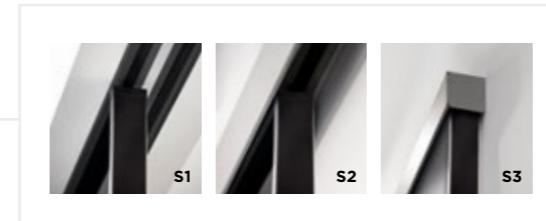

DELINEO

Due ante da cm 120x270
cristallo TEXTIL TRASPARENTE BRONZO
profilo METALLIZZATO GRIGIO PERLA
maniglia ELLE

SCORRIMENTI