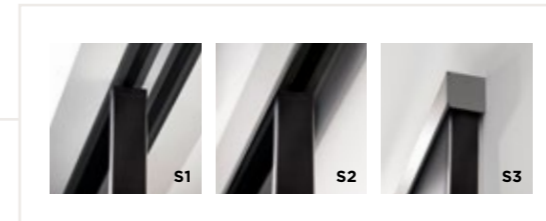

DELINEO

Quattro ante da cm 120x270
cristallo TRASPARENTE EXTRACHIARO BIANCO
profilo LACCATO BIANCO
maniglia ELLE

SCORRIMENTI