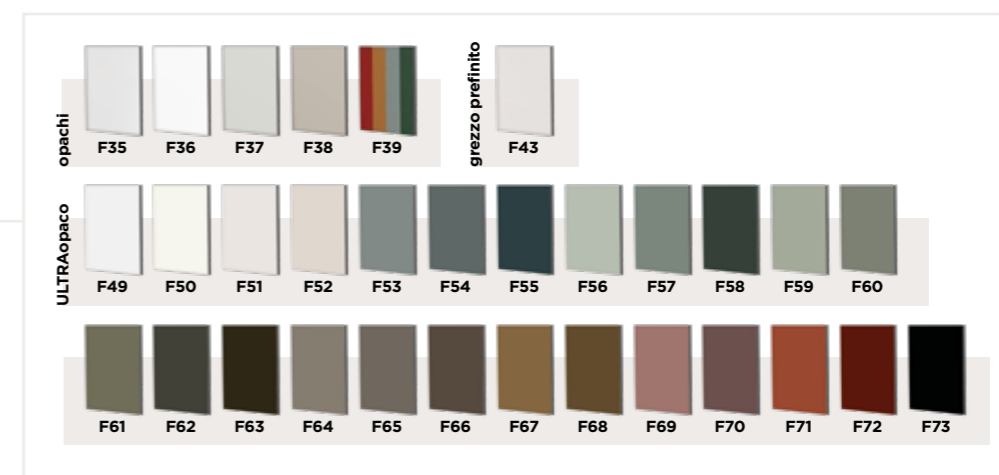

SKEMA RIBALTA / VASISTAS

finitura ULTRAopaco OLIVA PURE
maniglia PREMI-APRI

FINITURE