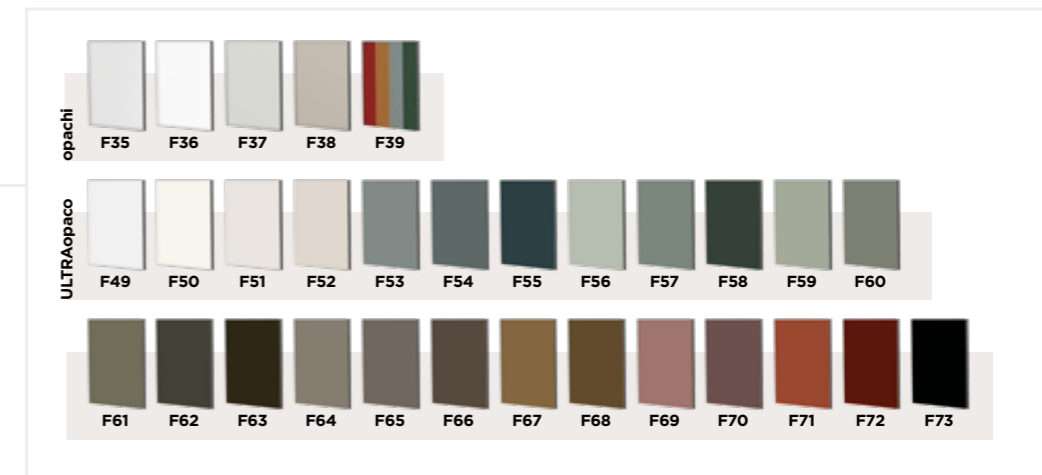

A scomparsa Pivot A scomparsa Anuba Anuba A scomparsa Anuba

PLISSÉ

finitura BIANCO OPTICAL
telaio EVOLUTO ELEVA

TELAI

FINITURE

MANIGLIE

finish BIANCO OPTICAL
frame EVOLUTO ELEVA

finitions BIANCO OPTICAL
cadre EVOLUTO ELEVA