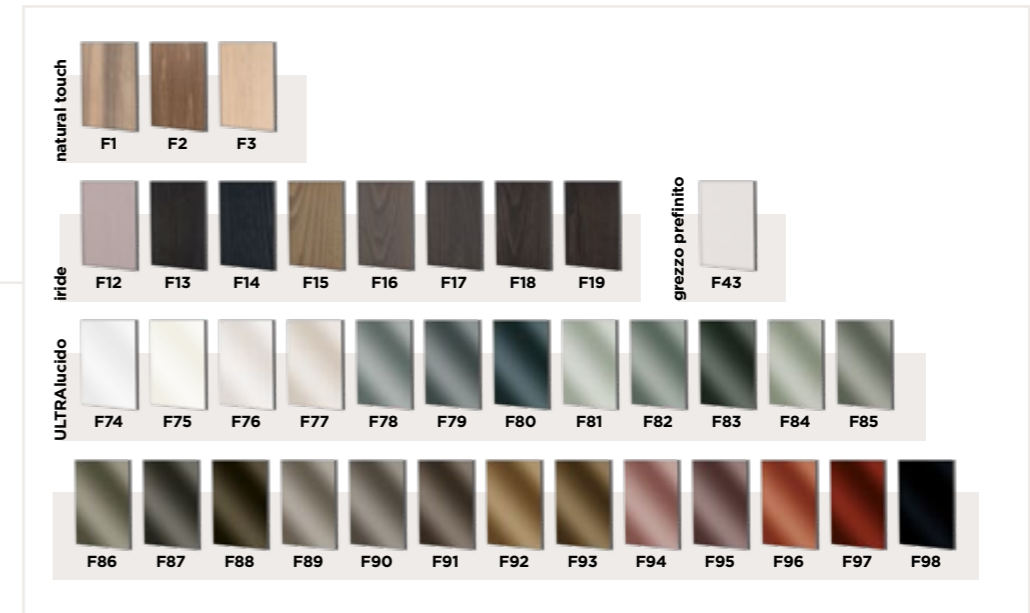

EXIT ZERO

finitura GREZZO PREFINITO
telaio CONCEPT
profilo LACCATO NERO

TELAI

FINITURE