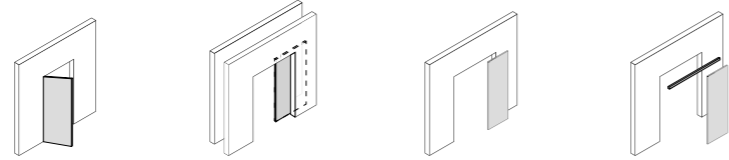

отделка ROVERE NATURAL TOUCH
 дверная коробка EVOLUTO ELEVA
 Стекло МАТОВОЕ ОСВЕТЛЕННОЕ BIANCO
 СИСТЕМА ДВОЙНОГО СТЕКЛА

COLLEZIONIFL

EQUA

EQUA

Equa	battente	scorrimento interno muro	scorrimento esterno muro	parete	pieghevole 2/3 - 1/3	pieghevole 1/2	blyndo	con cristallo	fold 90	fold 180
Equa	•	•	•	•	•	•	•		• solo con maniglia wave	• solo con maniglia wave
Equa /1	•	•		•	•	•	•			
Equa Vetro	•	•		•	•			•		
Equa Styla	•	•	•	•	•	•	•		• solo con maniglia wave	• solo con maniglia wave
Equa Styla Vetro	•	•		•	•			•		