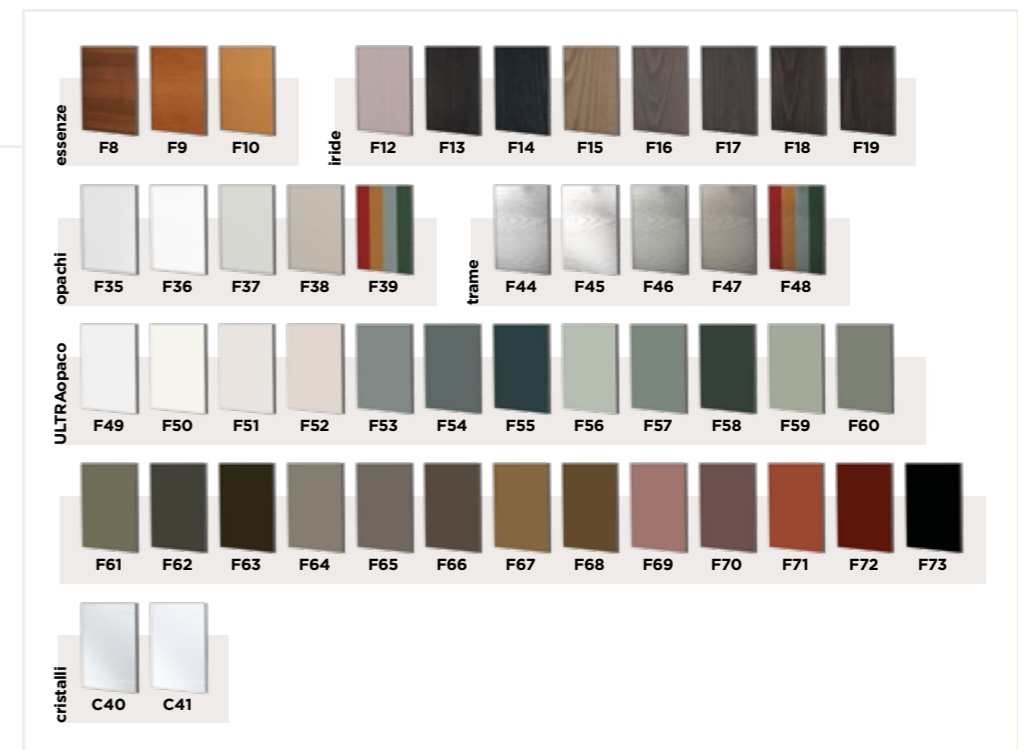

TELAI

FINITURE

MANIGLIE

finish NOCE NAZIONALE
 frame EVOLUTO ELEVA
 glass DECORATO EXTRA-
 CLEAR
 DOUBLE GLAZING
 SYSTEM

finitions NOCE
 NAZIONALE
 cadre EVOLUTO ELEVA
 verre DECORATO EXTRA-
 CLAIR
 SYSTÈME DE DOUBLE
 VITRAGE