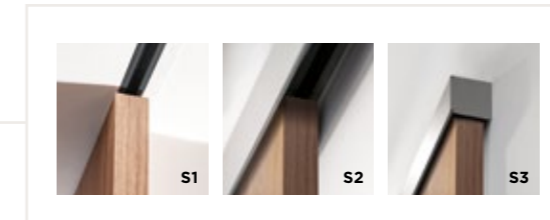

LIGNUM LOGICA

Due ante da 120x290
finitura ONTARIO PLATINO
maniglia VASCHETTA

SCORRIMENTI