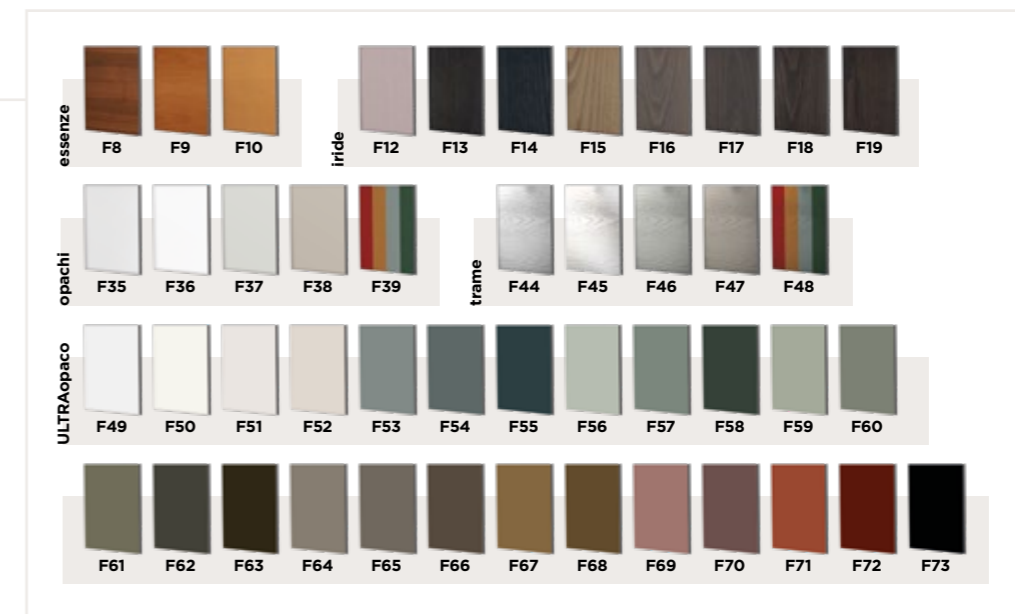

FINITURE

MANIGLIE

finish TRAME RAL 8014
MARRONE SEPPIA
frame EVOLUTO ELEVA

finitions TRAME RAL 8014
MARRONE SEPPIA
cadre EVOLUTO ELEVA

acabado TRAME RAL 8014
MARRONE SEPPIA
marco EVOLUTO ELEVA

Finishing TRAME RAL 8014
MARRONE SEPPIA
Rahmen EVOLUTO ELEVA

отделка TRAME RAL 8014
MARRONE SEPPIA
дверная коробка
EVOLUTO ELEVA