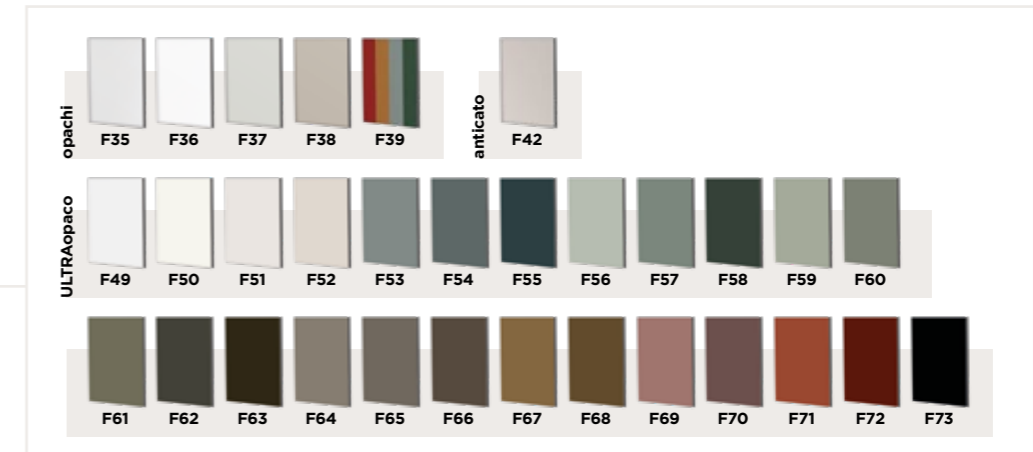

A scomparsa Pivot A scomparsa Anuba A scomparsa Anuba Anuba Anuba

KÉVIA /8

finitura ANTICATO CON FILETTO ORO
telaio DORICO CAPITELLO QUEEN

TELAI

FINITURE

FINITURE - KEVIA /1, /2, /3, /4, /5, /6, /8, /14

FINITURE - KEVIA /1