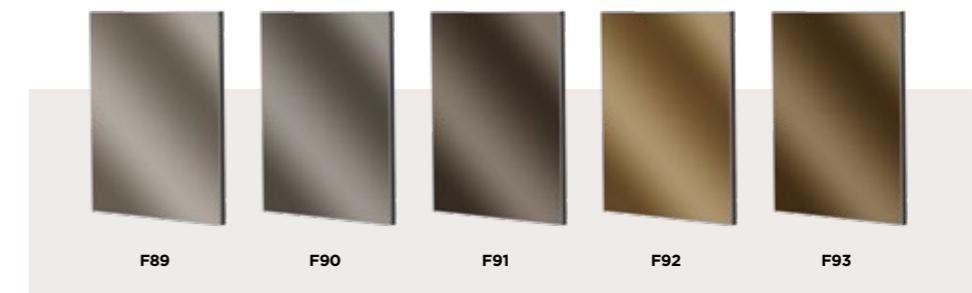

1. **ULTRAlucido**
2. F74 bianco
   - F75 bianco optical
   - F76 grigio lux
   - F77 tortora
   - F78 metallo light
   - F79 metallo pure
   - F80 metallo dark
   - F81 laguna light
   - F82 laguna pure
   - F83 laguna dark
   - F84 lichene light
   - F85 lichene pure
   - F86 oliva light
   - F87 oliva pure
   - F88 oliva dark
   - F89 ombra light
   - F90 ombra pure
   - F91 ombra dark
   - F92 terra light
   - F93 terra pure
   - F94 malva light
   - F95 malva pure
   - F96 corallo light
   - F97 corallo pure
   - F98 nero profondo dark

1. **ULTRAlucido**
2. F74 bianco
   - F75 bianco optical
   - F76 grigio lux
   - F77 tortora
   - F78 metallo light
   - F79 metallo pure
   - F80 metallo dark
   - F81 laguna light
   - F82 laguna pure
   - F83 laguna dark
   - F84 lichene light
   - F85 lichene pure
   - F86 oliva light
   - F87 oliva pure
   - F88 oliva dark
   - F89 ombra light
   - F90 ombra pure
   - F91 ombra dark
   - F92 terra light
   - F93 terra pure
   - F94 malva light
   - F95 malva pure
   - F96 corallo light
   - F97 corallo pure
   - F98 nero profondo dark

1. **ULTRAlucido**
2. F74 bianco
   - F75 bianco optical
   - F76 grigio lux
   - F77 tortora
   - F78 metallo light
   - F79 metallo pure
   - F80 metallo dark
   - F81 laguna light
   - F82 laguna pure
   - F83 laguna dark
   - F84 lichene light
   - F85 lichene pure
   - F86 oliva light
   - F87 oliva pure
   - F88 oliva dark
   - F89 ombra light
   - F90 ombra pure
   - F91 ombra dark
   - F92 terra light
   - F93 terra pure
   - F94 malva light
   - F95 malva pure
   - F96 corallo light
   - F97 corallo pure
   - F98 nero profondo dark