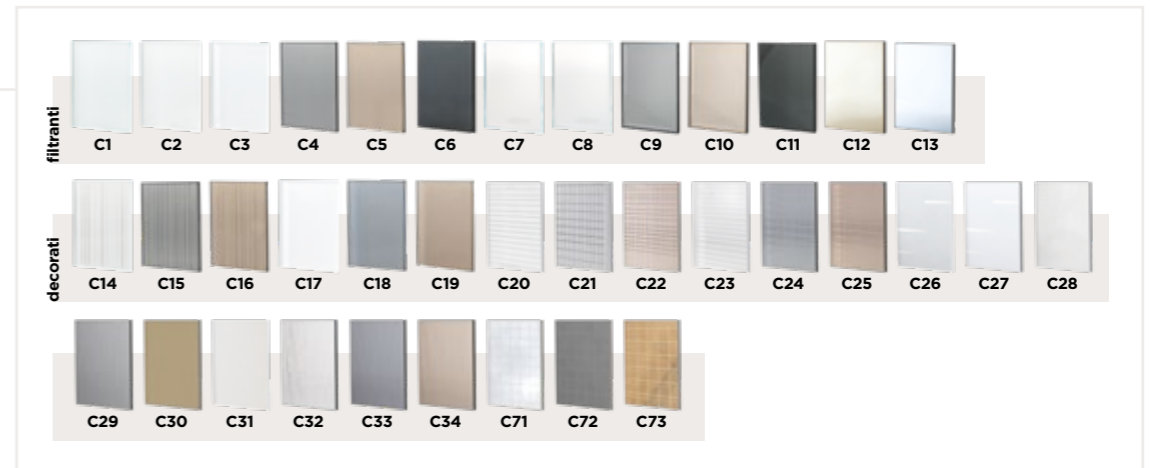

VISIO

Anta da cm 110x250
cristallo STRIP TRASPARENTE GRIGIO
maniglia PONTE

SCORRIMENTI

FINITURE