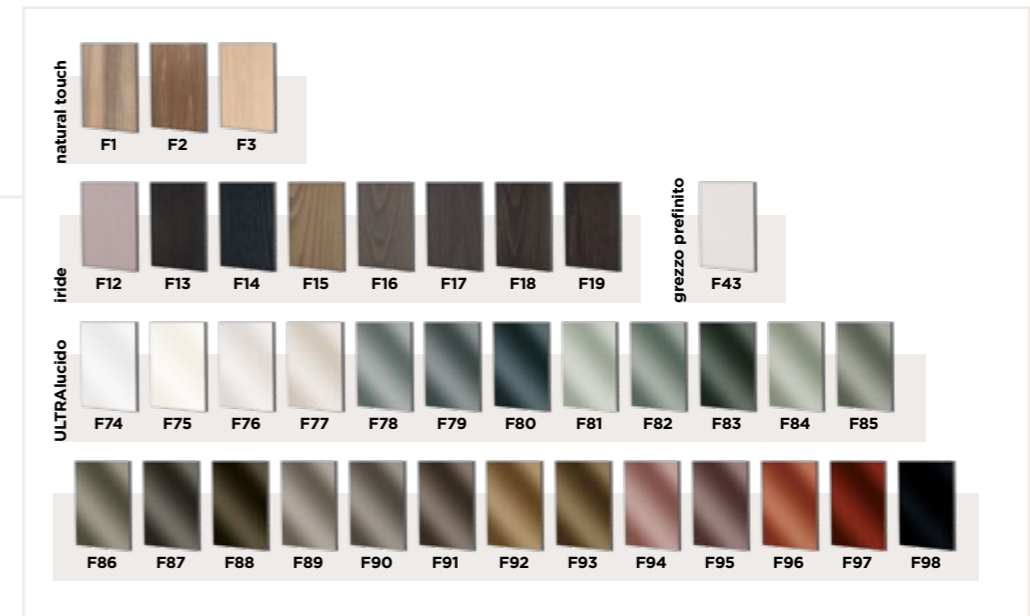

PROFILI TELAI

T8 A_Filo

T9 Concept

EXIT ZERO

finitura NOCE NATURAL TOUCH
 telaio A_FILO

TELAI

FINITURE

finish NOCE NATURAL TOUCH
 frame A_FILO