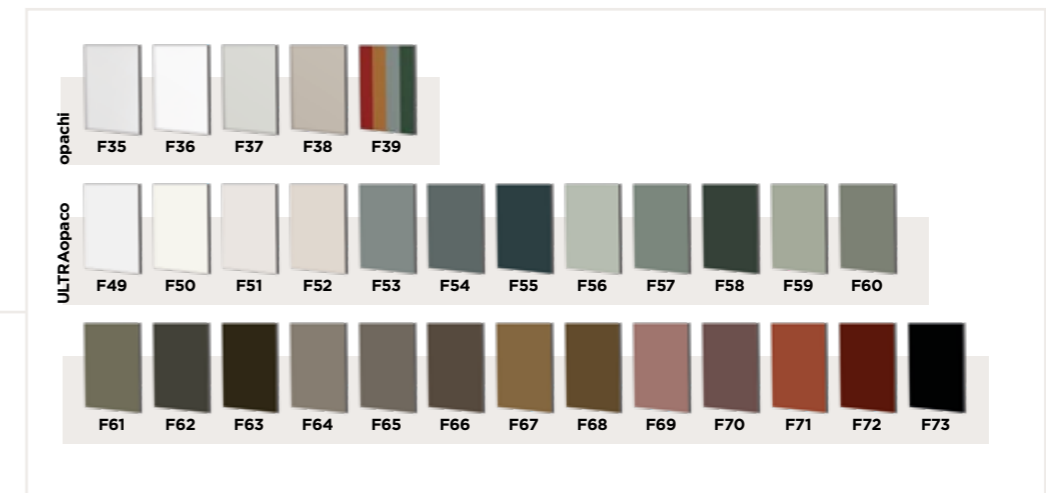

Finishing ULTRAopaco
MALVA LIGHT
Rahmen A_FILO

отделка ULTRAopaco
MALVA LIGHT
дверная коробка
A_FILO

YNCISA ZIG /2 ZERO

finitura GRIGIO LUX
telaio A_FILO

TELAIO

FINITURE

finish GRIGIO LUX
frame A_FILO

finitions GRIGIO LUX
cadre A_FILO