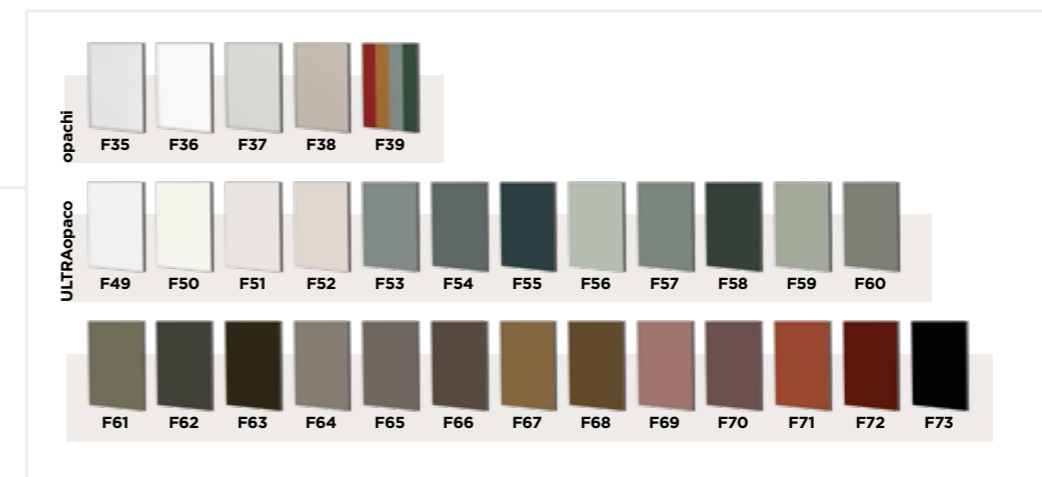

acabado BIANCO OPTICAL
marco EVOLUTO ELEVA

Finishing BIANCO OPTICAL
Rahmen EVOLUTO ELEVA

отделка BIANCO OPTICAL
дверная коробка EVOLUTO ELEVA

PLISSÈ VARIO

finitura BIANCO
telaio EVOLUTO ELEVA

TELAI

FINITURE