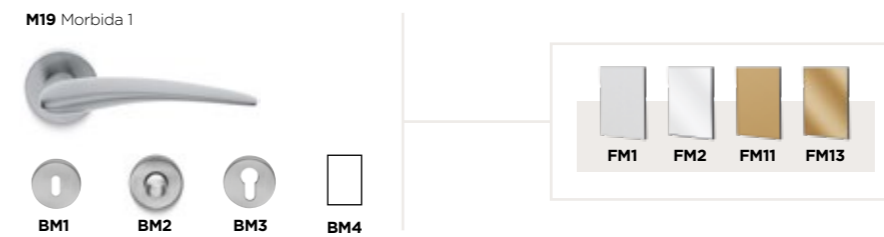

M13 Moderna 2

M14 Moderna 3

solo per Moderna 6

NOTTOLINI

M29 Kit Nottolino Punto
Pure / Wind / Pepe
/ Baar / Atlanta / Lui

Finitura di riferimento
come maniglia

M30 Kit Bocchetta
Pure / Wind / Pepe
/ Baar / Atlanta / Lui
Chiave o Yale