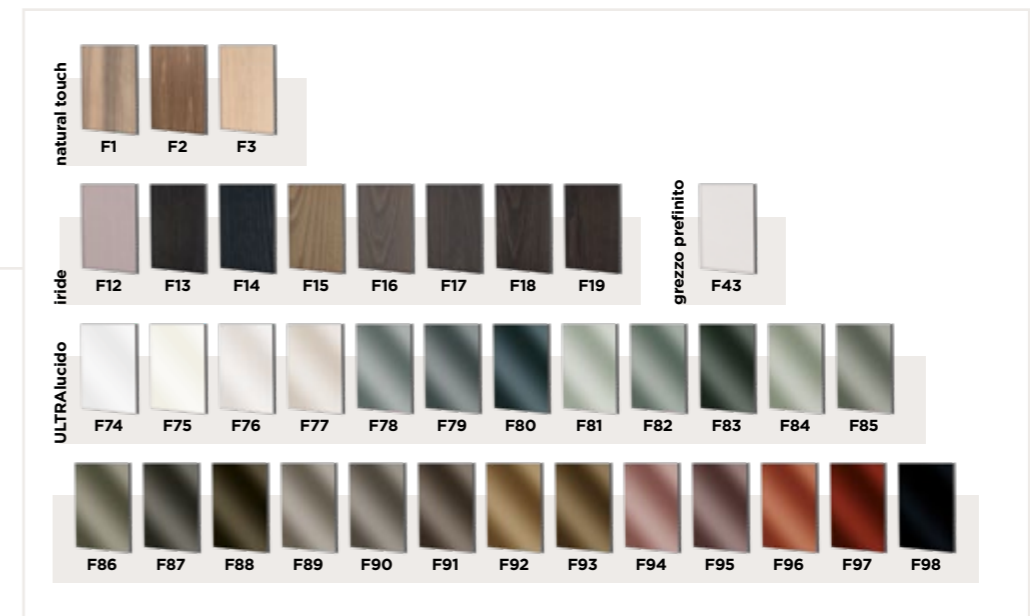

acabado ULTRAlucido NERO PROFONDO DARK
 marco A_FILO

Finishing ULTRAlucido NERO PROFONDO DARK
 Rahmen A_FILO

отделка ULTRAlucido NERO PROFONDO DARK
 дверная коробка A_FILO

EXIT ZERO

finitura GREZZO PREFINITO
telaio A_FILO

TELAI

FINITURE

finish **PREFINISHED RAW**
frame A_FILO

finitions **BRUT PRÉFINI**
cadre A_FILO

acabado **BRUTO**
PREACABADO
marco A_FILO

Finishing
NATURBELASSEN
VORBEHANDELT
Rahmen A_FILO

отделка **С**
ПРЕДВАРИТЕЛЬНОЙ
ОБРАБОТКОЙ ПОД
ПОКРАСКУ
дверная коробка
A_FILO