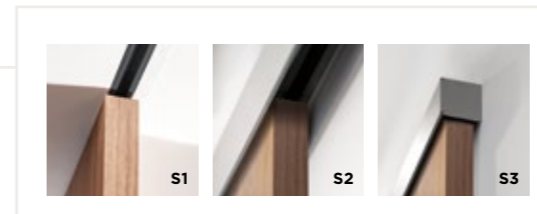

LIGNUM EXITLYNE

Due ante da 120x290
finitura IRIDE FORESTA
maniglia VASCHETTA

SCORRIMENTI