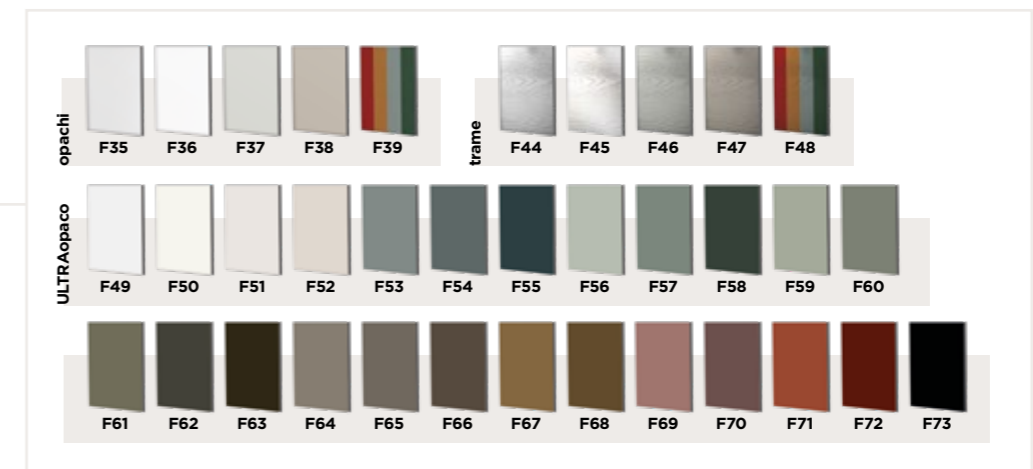

LIGNUM EQUA

Due ante da 120x290
finitura TORTORA TRAME
maniglia VASCHETTA

SCORRIMENTI

FINITURE

MANIGLIE

Two leafs 120x290 cm
finish TORTORA TRAME
handle VASCHETTA

Deux vantaux de 120x290 cm
finitions TORTORA
TRAME
poignée VASCHETTA

Dos puertas de 120x290 cm
acabado TORTORA
TRAME
manilla VASCHETTA

Zwei Flügel je 120x290 cm
finishing TORTORA
TRAME
griffe VASCHETTA

Два полотна 120x290 см
отделка TORTORA
TRAME
ручка VASCHETTA