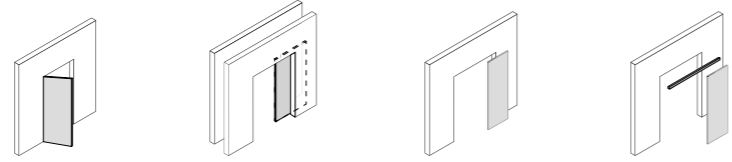

acabado BIANCO
marco FLAT
vidrio BOLLA SATINADO
BIANCO

Finishing BIANCO
Rahmen FLAT
Glas BOLLA SATINIERT
BIANCO

отделка BIANCO
дверная коробка FLAT
стекло BOLLA MATOBOE
BIANCO

replica

FORMA

FORMA

Forma	battente	scorrimento interno muro	scorrimento esterno muro	parete	pieghevole 2/3 - 1/3	pieghevole 1/2	blyndo	con cristallo	fold 90	fold 180
Forma /2	•	•		•				•		
Forma /3	•	•		•				•		
Forma /5	•	•		•				•		