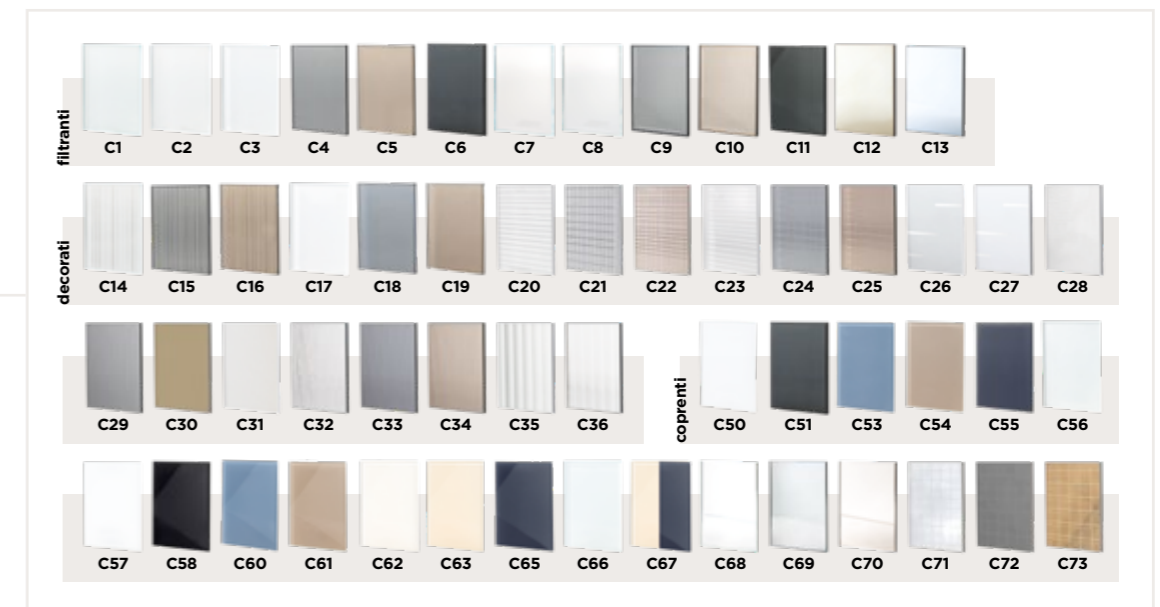

FRAME ZERO

cristallo FLUTES SATINATO BIANCO
profilo LACCATO BIANCO OPTICAL
telaio A_FILO

TELAI

PROFILI

FINITURE