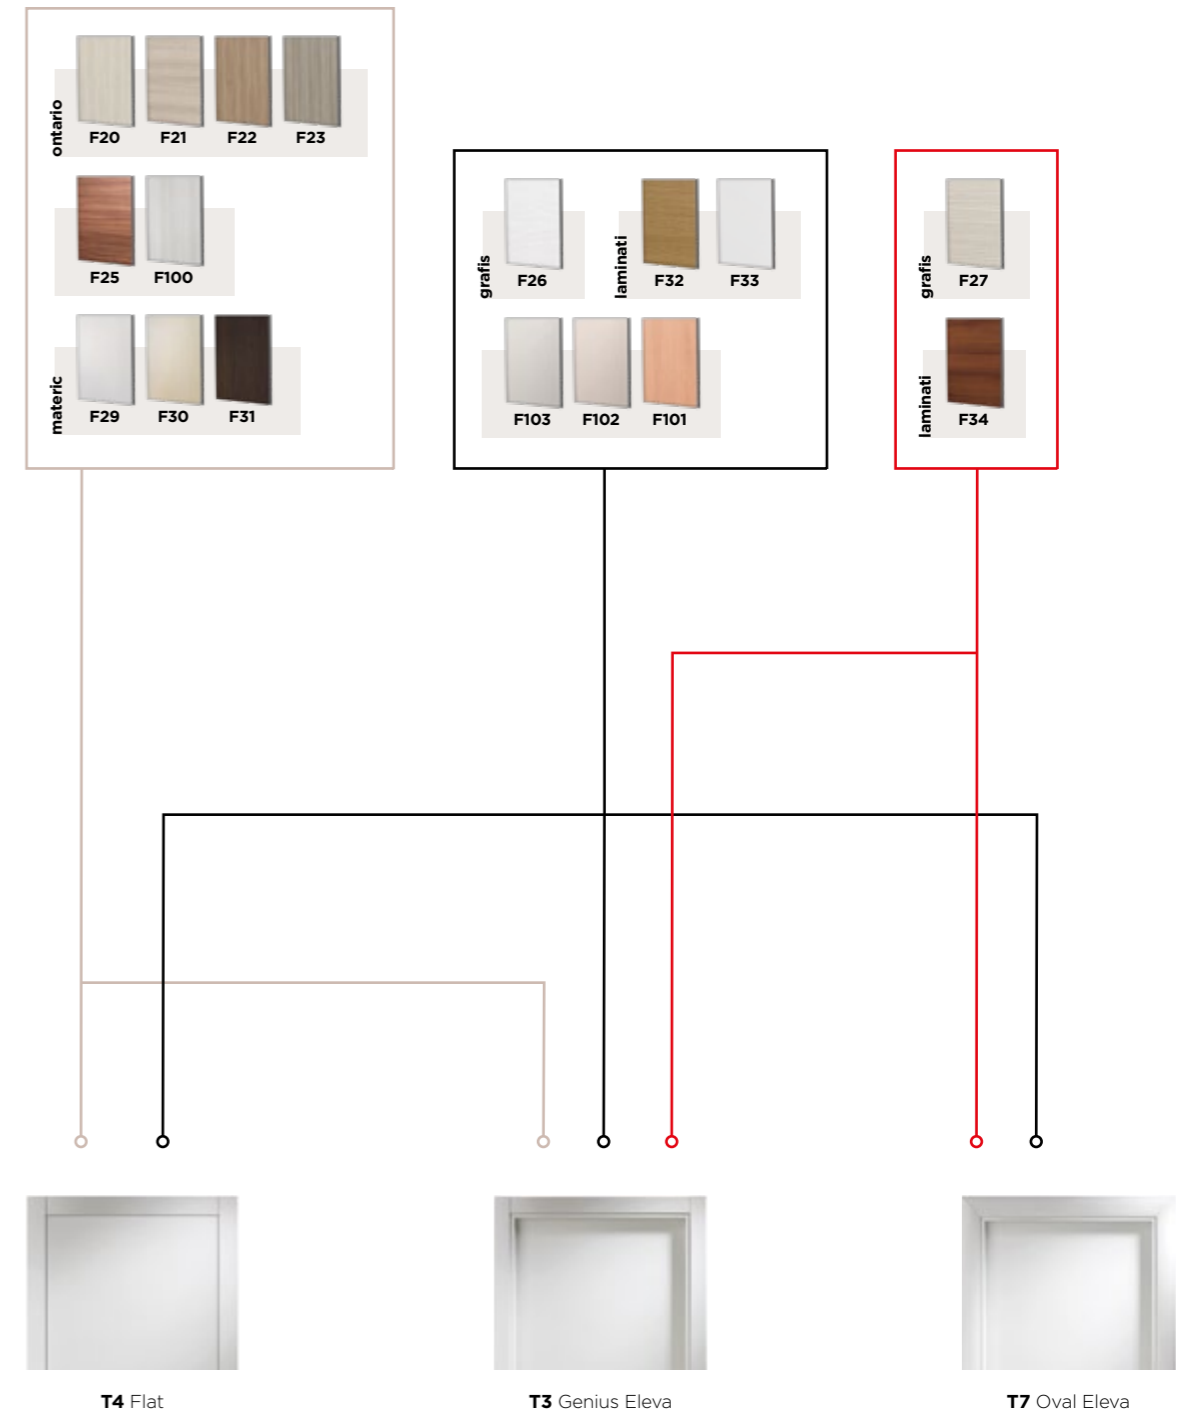

TELA I LAMINATI