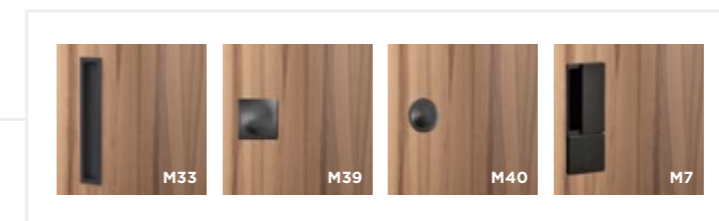

Zwei Flügel je 120x290 cm
 finishing ROVERE ALBA
 griffe VASCHETTA

Два полотна 120x290 см
 отделка ROVERE ALBA
 ручка VASCHETTA

LIGNUM LOGICA

Due ante da 120x290
 finitura ONTARIO PLATINO
 maniglia VASCHETTA

SCORRIMENTI

FINITURE

MANIGLIE

Two leafs 120x290 cm
 finish ONTARIO PLATINO
 handle VASCHETTA

Deux vantaux de 120x290 cm
 finitions ONTARIO
 PLATINO
 poignée VASCHETTA

Dos puertas de 120x290 cm
 acabado ONTARIO
 PLATINO
 manilla VASCHETTA