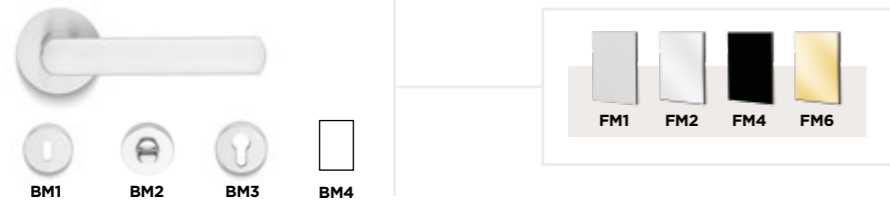

CLASSIC DESIGN

M9 Avanti Tonda