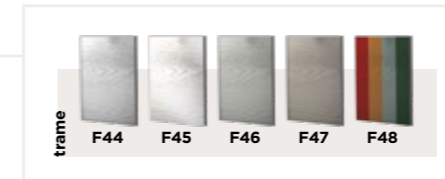

EQUA STYLA

finitura RAL 7030 GRIGIO PIETRA CON INSERTI TRAME
telaio EVOLUTO ELEVA

TELAI

INSERTI

FINITURE

MANIGLIE

finish RAL 7030 GRIGIO
PIETRA WITH INSERTS
TRAME
frame EVOLUTO ELEVA

finitions RAL 7030
GRIGIO PIETRA AVEC
INSERTS TRAME
cadre EVOLUTO ELEVA

acabado RAL 7030
GRIGIO PIETRA CON
INSERCIONES TRAME
marco EVOLUTO ELEVA

Finishing RAL 7030
GRIGIO PIETRA MIT
EINLEGEN TRAME
Rahmen EVOLUTO ELEVA

отделка RAL 7030
GRIGIO PIETRA CO
BCTABKOЙ TRAME
дверная коробка
EVOLUTO ELEVA