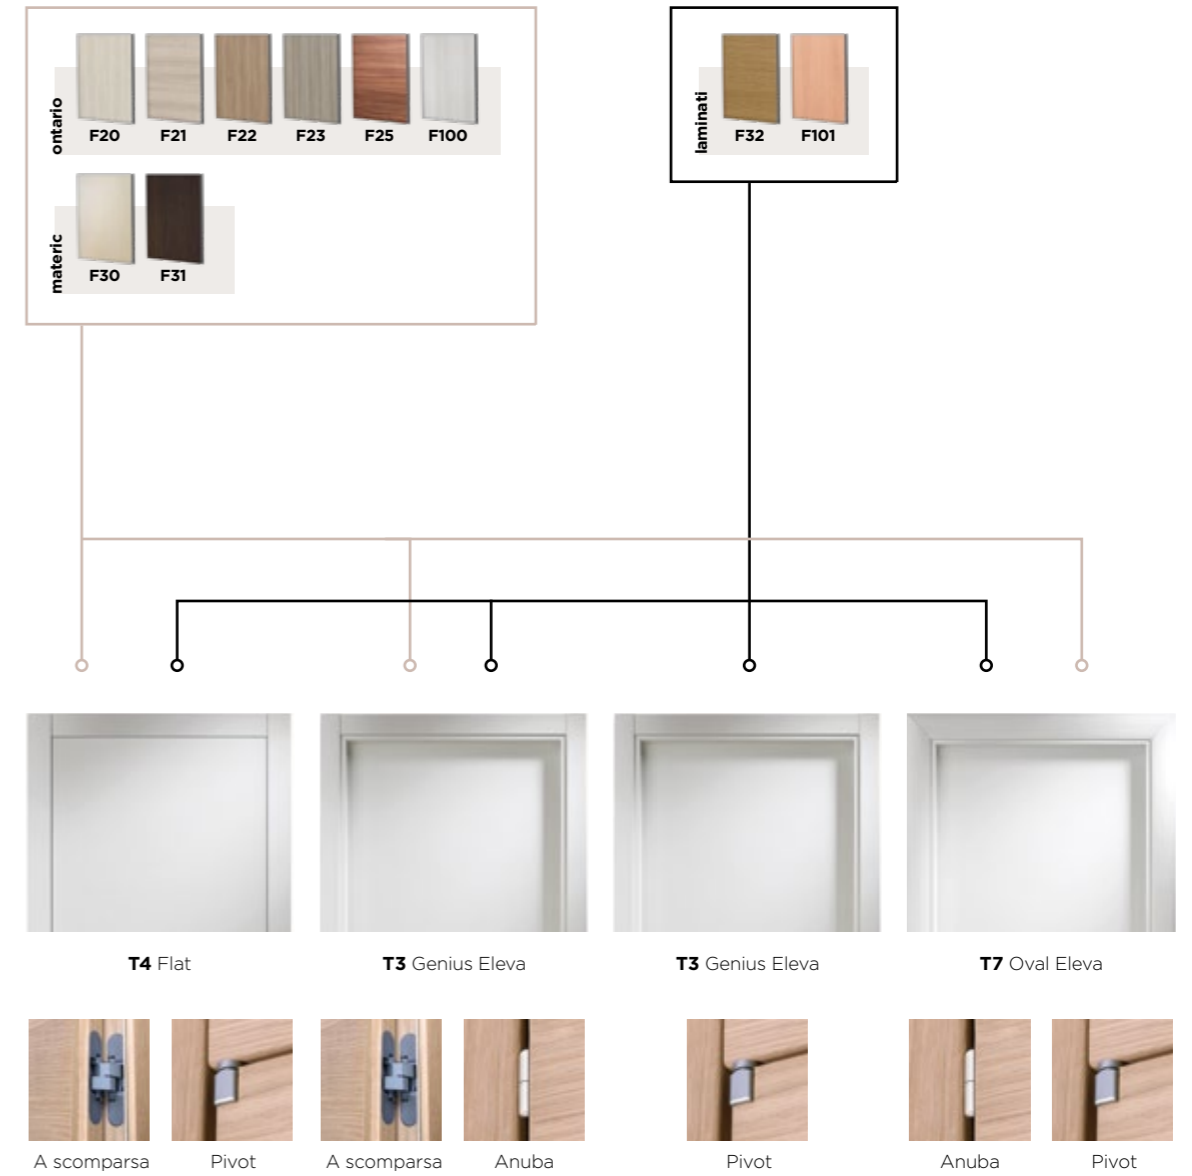

FINITURE TELAI