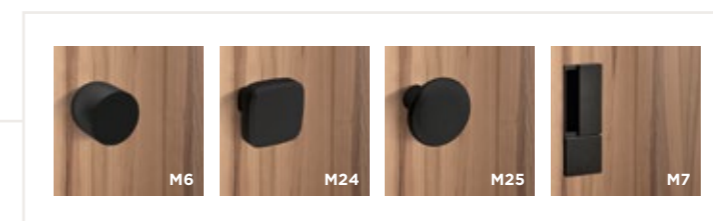

LIGNUM EXITLYNE BILICO

Anta da cm 120 x 290
 finitura IRIDE DUNA
 maniglia LUI

APERTURA

FINITURE

MANIGLIE

Leaf 120x290 cm
 finish IRIDE DUNA
 handle LUI

Vantail de 120x290 cm
 finitions IRIDE DUNA
 poignée LUI

Puerta de 120x290 cm
 acabado IRIDE DUNA
 manilla LUI

Flügel je 120x290 cm
 finishing IRIDE DUNA
 griffe LUI

Полотн 120x290 см
 отделка IRIDE DUNA
 ручка LUI

LIGNUM EXIT BILICO

Anta da cm 120 x 290
 finitura ULTRAlucido TERRA PURE
 maniglia LUI