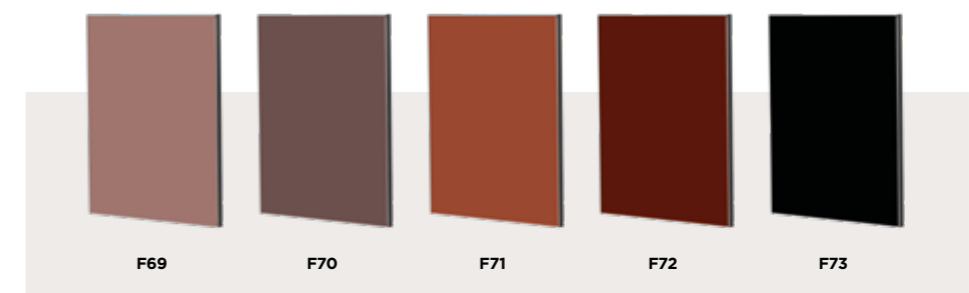

ULTRAopaco

- F49 bianco
- F50 bianco optical
- F51 grigio lux
- F52 tortora
- F53 metallo light
- F54 metallo pure
- F55 metallo dark
- F56 laguna light
- F57 laguna pure
- F58 laguna dark
- F59 lichene light
- F60 lichene pure
- F61 oliva light
- F62 oliva pure
- F63 oliva dark
- F64 ombra light
- F65 ombra pure
- F66 ombra dark
- F67 terra light
- F68 terra pure
- F69 malva light
- F70 malva pure
- F71 corallo light
- F72 corallo pure
- F73 nero profondo dark

ULTRAopaco

- F49 bianco
- F50 bianco optical
- F51 grigio lux
- F52 tortora
- F53 metallo light
- F54 metallo pure
- F55 metallo dark
- F56 laguna light
- F57 laguna pure
- F58 laguna dark
- F59 lichene light
- F60 lichene pure
- F61 oliva light
- F62 oliva pure
- F63 oliva dark
- F64 ombra light
- F65 ombra pure
- F66 ombra dark
- F67 terra light
- F68 terra pure
- F69 malva light
- F70 malva pure
- F71 corallo light
- F72 corallo pure
- F73 nero profondo dark

ULTRAopaco

- F49 bianco
- F50 bianco optical
- F51 grigio lux
- F52 tortora
- F53 metallo light
- F54 metallo pure
- F55 metallo dark
- F56 laguna light
- F57 laguna pure
- F58 laguna dark
- F59 lichene light
- F60 lichene pure
- F61 oliva light
- F62 oliva pure
- F63 oliva dark
- F64 ombra light
- F65 ombra pure
- F66 ombra dark
- F67 terra light
- F68 terra pure
- F69 malva light
- F70 malva pure
- F71 corallo light
- F72 corallo pure
- F73 nero profondo dark