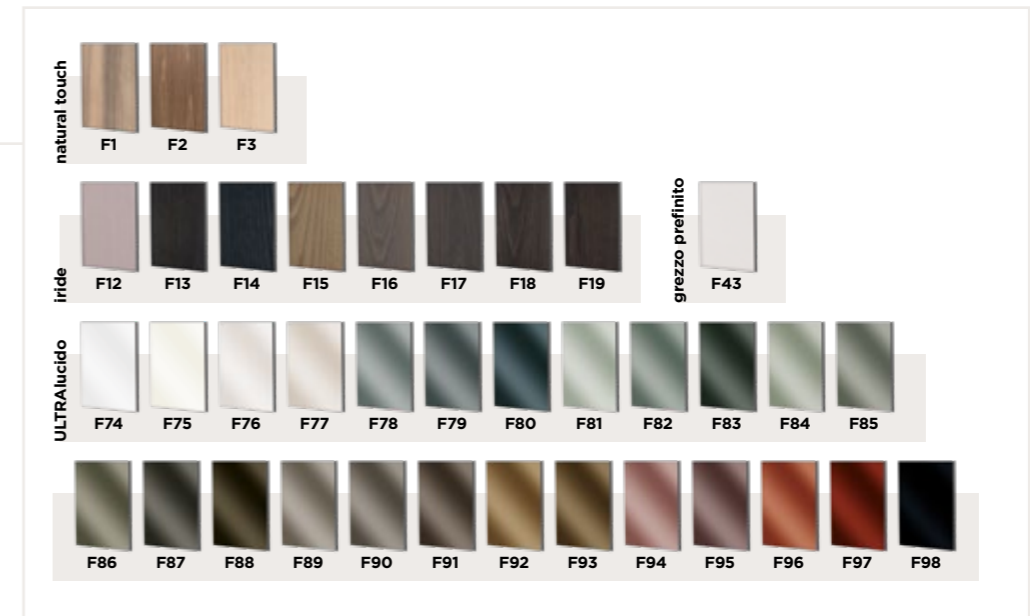

EXIT ZERO

finitura ULTRAlucido BIANCO
telaio A_FILO

TELAI

FINITURE

finish ULTRAlucido
BIANCO
frame A_FILO

finitions ULTRAlucido
BIANCO
cadre A_FILO

acabado ULTRAlucido
BIANCO
marco A_FILO

Finishing ULTRAlucido
BIANCO
Rahmen A_FILO

отделка ULTRAlucido
BIANCO
дверная коробка
A_FILO