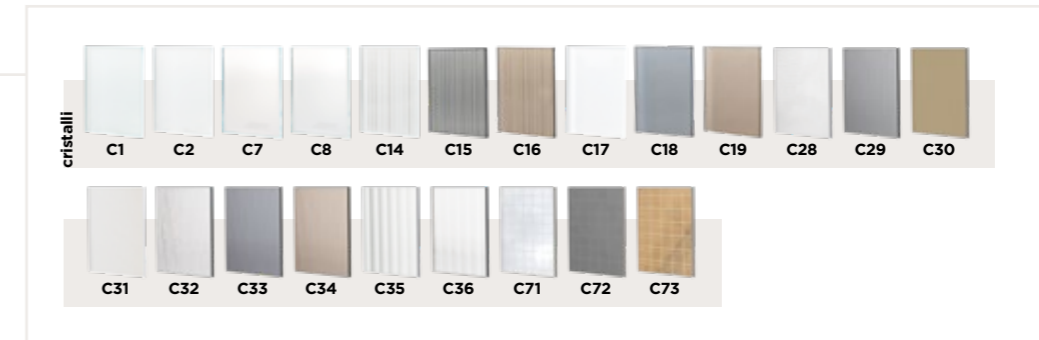

CRISTALLI - SUITE /8

MANIGLIE

finish BIANCO OPTICAL
frame MINIMAL ELEVA
glass FROSTED EXTRA-CLEAR BIANCO

finitions BIANCO OPTICAL
cadre MINIMAL ELEVA
verre SATINÉ EXTRA-CLAIR BIANCO

acabado BIANCO OPTICAL
marco MINIMAL ELEVA
vidrio SATINADO EXTRACLARO BIANCO

Finishing BIANCO OPTICAL
Rahmen MINIMAL ELEVA
glas SATINIERT EXTRA-HELL BIANCO

отделка BIANCO OPTICAL
дверная коробка MINIMAL ELEVA
Стекло МАТОВОЕ ОСВЕТЛЕННОЕ BIANCO