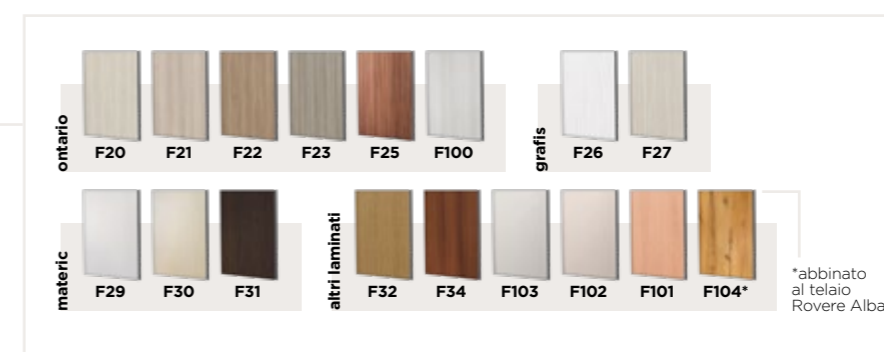

Finishing NOCE
Rahmen GENIUS ELEVA

отделка NOCE
дверная коробка
GENIUS ELEVA

LISS /90

finitura ONTARIO PERLA
telaio FLAT

TELAI

FINITURE

MANIGLIE

finish ONTARIO PERLA
frame FLAT