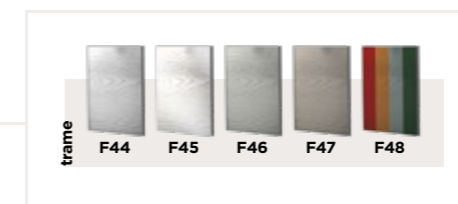

SUITE /27

finitura BIANCO TRAME
telaio MINIMAL ELEVA

TELAI

FINITURE

FINITURE- SUITE /21, /22, /27

MANIGLIE

finish BIANCO TRAME
frame MINIMAL ELEVA

finitions BIANCO TRAME
cadre MINIMAL ELEVA