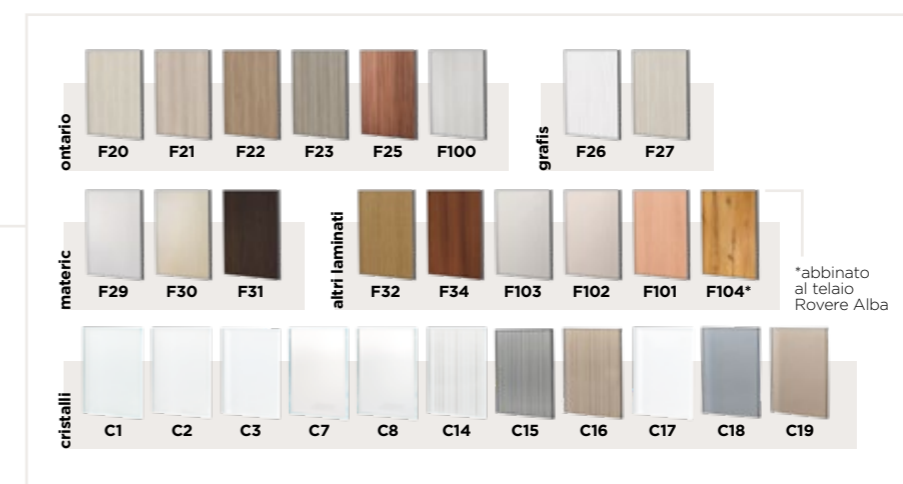

отделка NOCE
дверная коробка OVAL
ELEVA

LISS VETRO

finitura LINO
 telaio FLAT
 cristallo SATINATO BIANCO

TELAI

FINITURE

MANIGLIE

finish LINO
 frame FLAT
 glass FROSTED BIANCO

finitions LINO
 cadre FLAT
 verres SATINÉ BIANCO