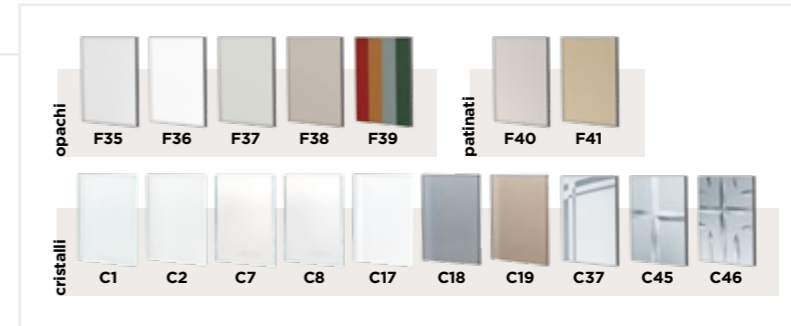

FINITURE

MANIGLIE

finish BIANCO
frame QUALITY ELEVA
glass FROSTED BIANCO

finitions BIANCO
cadre QUALITY ELEVA
verre SATINÉ BIANCO

acabado BIANCO
marco QUALITY ELEVA
vidrio SATINADO BIANCO

Finishing BIANCO
Rahmen QUALITY ELEVA
glas SATINADO BIANCO

отделка BIANCO
дверная коробка
QUALITY ELEVA
Стекло MATOBOE
BIANCO