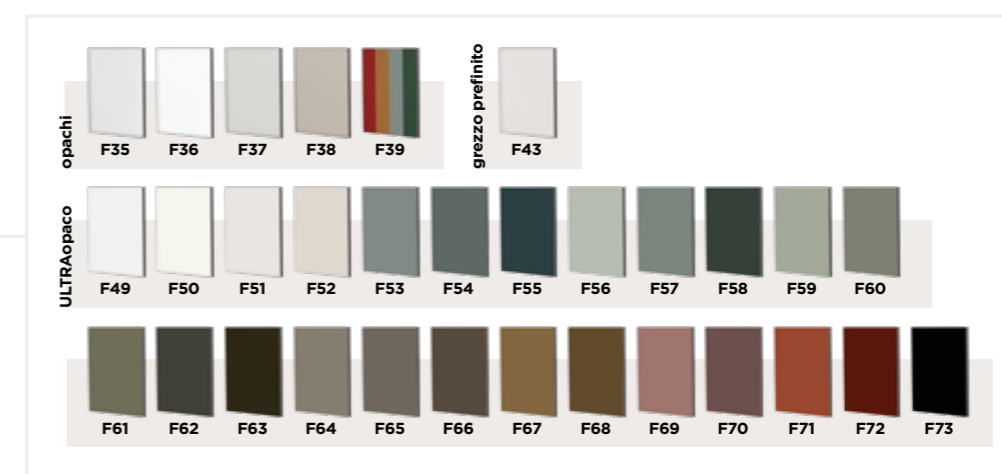

SKEMA LIBRO 2/4 ANTE

Apertura a libro doppio.
finitura ULTRAopaco LAGUNA DARK
maniglia VASCHETTA

FINITURE