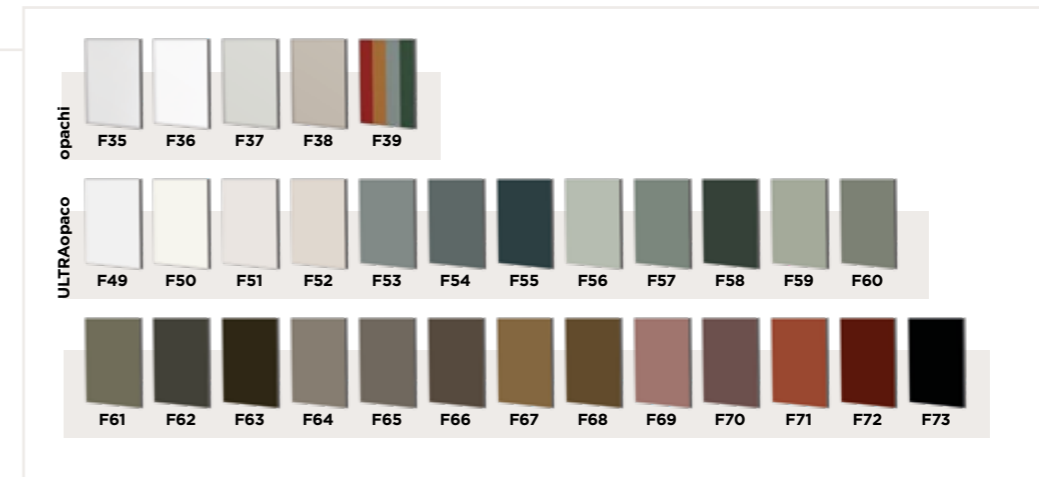

MIXY /2

finitura BIANCO OPTICAL
telaio GENIUS ELEVA
cristallo SATINATO BIANCO

TELAI

FINITURE

FINITURE - MIXY /1, /2, /3, /8

MANIGLIE

finish BIANCO OPTICAL
frame GENIUS ELEVA
glass FROSTED BIANCO

finitions BIANCO
OPTICAL
cadre GENIUS ELEVA
verre SATINÉ BIANCO

acabado BIANCO
OPTICAL
marco GENIUS ELEVA
vidrio SATINADO BIANCO

Finishing BIANCO
OPTICAL
Rahmen GENIUS ELEVA
glas SATINIERT BIANCO

отделка BIANCO
OPTICAL
дверная коробка
GENIUS ELEVA
Стекло MATOBOE
BIANCO