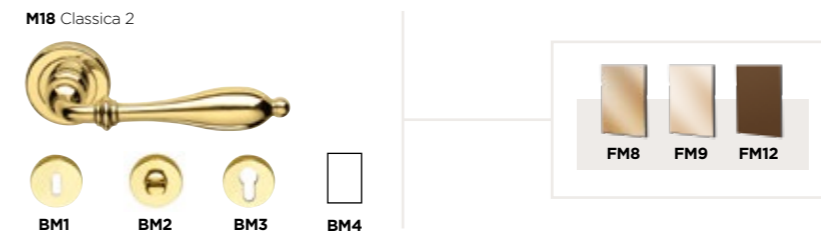

M13 Moderna 2

M14 Moderna 3

solo per Moderna 6

NOTTOLINI

M29 Kit Nottolino Punto
Pure / Wind / Pepe
/ Baar / Atlanta / Lui

Finitura di riferimento
come maniglia

M30 Kit Bocchetta
Pure / Wind / Pepe
/ Baar / Atlanta / Lui
Chiave o Yale