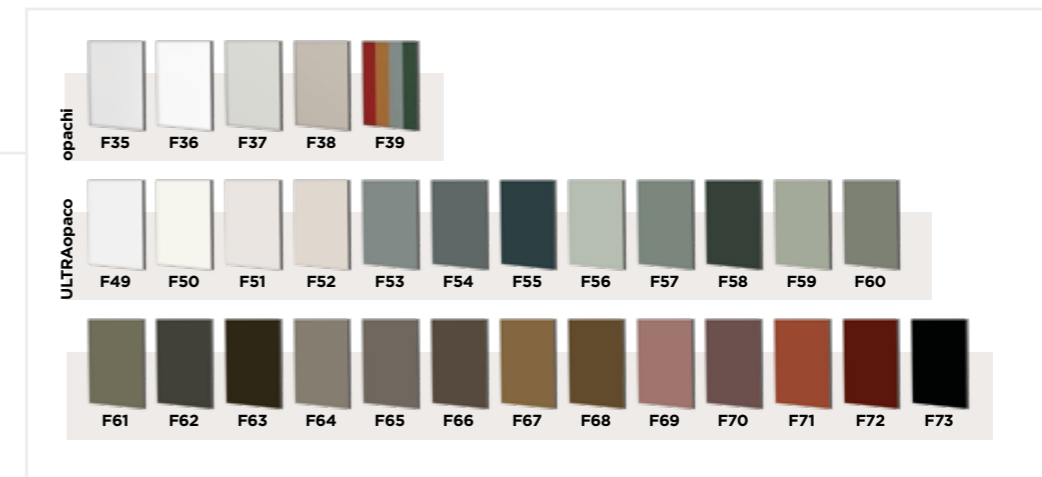

FINITURE

MANIGLIE

finish GRIGIO LUX
frame MINIMAL ELEVA

finitions GRIGIO LUX
cadre MINIMAL ELEVA

acabado GRIGIO LUX
marco MINIMAL ELEVA

Finishing GRIGIO LUX
Rahmen MINIMAL ELEVA

отделка GRIGIO LUX
дверная коробка
MINIMAL ELEVA