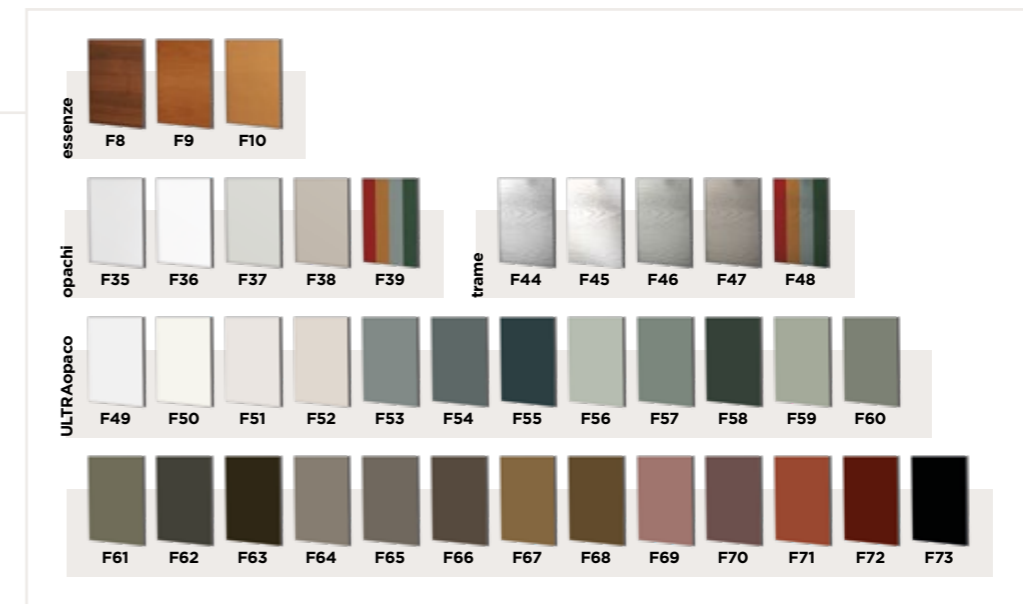

finitura BLOND
telaio EVOLUTO ELEVA

TELAJ

FINITURE

MANIGLIE

finish BLOND
frame EVOLUTO ELEVA

finitions BLOND
cadre EVOLUTO ELEVA

acabado BLOND
marco EVOLUTO ELEVA

Finishing BLOND
Rahmen EVOLUTO ELEVA