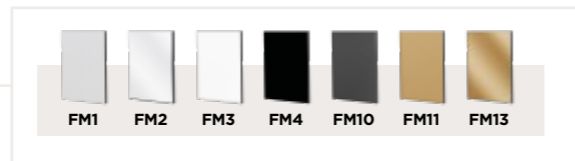

M13 Moderna 2

M14 Moderna 3

solo per Moderna 6

NOTTOLINI

M29 Kit Nottolino Punto
Pure / Wind / Pepe
/ Baar / Atlanta / Lui

Finitura di riferimento
come maniglia

M30 Kit Bocchetta
Pure / Wind / Pepe
/ Baar / Atlanta / Lui
Chiave o Yale