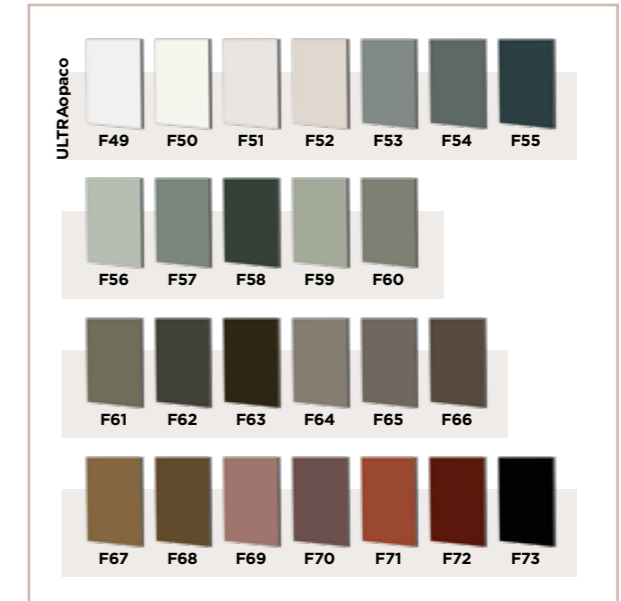

FINITURE TELAI

(telaio non disponibile
ULTRAlucido)

Frames not available
ULTRAlucido

Cadres non disponibles
en ULTRAlucido

Marcos no disponibles
ULTRAlucido

Rahmen nicht verfügbar
ULTRAlucido

короб не доступен в
отделке ULTRAlucido