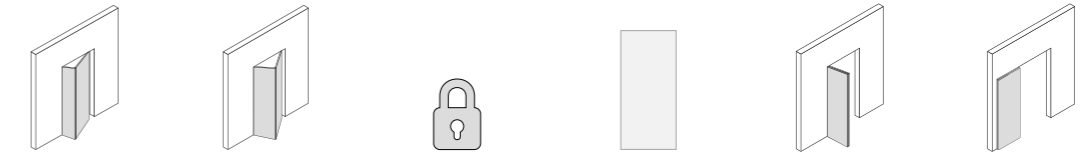

INTAGLIO ZERO

Intaglio Zero	battente	scorrimento interno muro	scorrimento esterno muro	parete	pieghevole 2/3 - 1/3	pieghevole 1/2	blyndo	con cristallo	fold 90	fold 180
Intaglio /0 Zero	•	•					•			
Intaglio /1 Zero	•	•					•			
Intaglio /2 Zero	•	•					•			
Intaglio /4 Zero	•	•					•			
Intaglio /8 Zero	•	•					•			
Intaglio /10 Zero	•	•					•			

Swing system, internal wall sliding, external wall sliding, Wall sliding system, folding 2/3 - 1/3, folding 1/2, blyndo, with glass

Système à battant, coulissement intérieur mur, coulissement extérieur mur, système coulissant mural, pliante 2/3 - 1/3, pliante 1/2, blyndo, avec vitrage

Sistema batiente, corredera empotrada, Corredera exterior a la pared, sistema corredero en pared, plegable 2/3 - 1/3, plegable 1/2, blyndo, con cristal

Anschlagsystem, in der mauer verlaufende Schiebetür, an der mauer Verlaufende schiebetür, Wand-schiebesystem, faltbar 2/3 - 1/3, faltbar 1/2, blyndo, mit Glas

Распашная система, Перемещение внутри стены, Перемещение снаружи стены, Настенная раздвижная система, складная дверь-книжка 2/3 - 1/3, складная дверь-книжка 1/2, blyndo, со стеклом