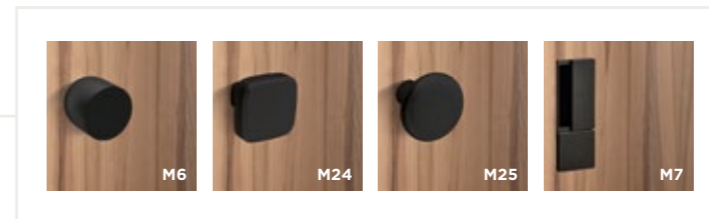

APERTURA

FINITURE

MANIGLIE

Leaf 120x290 cm
 finish ULTRAlucido
 TERRA PURE
 handle LUI

Vantail de 120x290 cm
 finitions ULTRAlucido
 TERRA PURE
 poignée LUI

Puerta de 120x290 cm
 acabado ULTRAlucido
 TERRA PURE
 manilla LUI

Flügel je 120x290 cm
 finishing ULTRAlucido
 TERRA PURE
 griffe LUI

Полотн 120x290 см
 отделка ULTRAlucido
 TERRA PURE
 ручка LUI

LIGNUM EQUA BILICO

Anta da cm 120 x 290
 finitura ULTRAopaco METALLO PURE
 maniglia LUI

APERTURA

FINITURE

MANIGLIE

Leaf 120x290 cm
 finish ULTRAOPACO
 METALLO PURE
 handle LUI

Vantail de 120x290 cm
 finitions ULTRAOPACO
 METALLO PURE
 poignée LUI

Puerta de 120x290 cm
 acabado ULTRAOPACO
 METALLO PURE
 manilla LUI

Flügel je 120x290 cm
 finishing ULTRAOPACO
 METALLO PURE
 griffe LUI

Полотн 120x290 см
 отделка Ultraopaco
 Metallo Pure
 ручка LUI

LIGNUM LISS BILICO

Anta da cm 120 x 290
 finitura ROVERE GOLD
 maniglia LUI