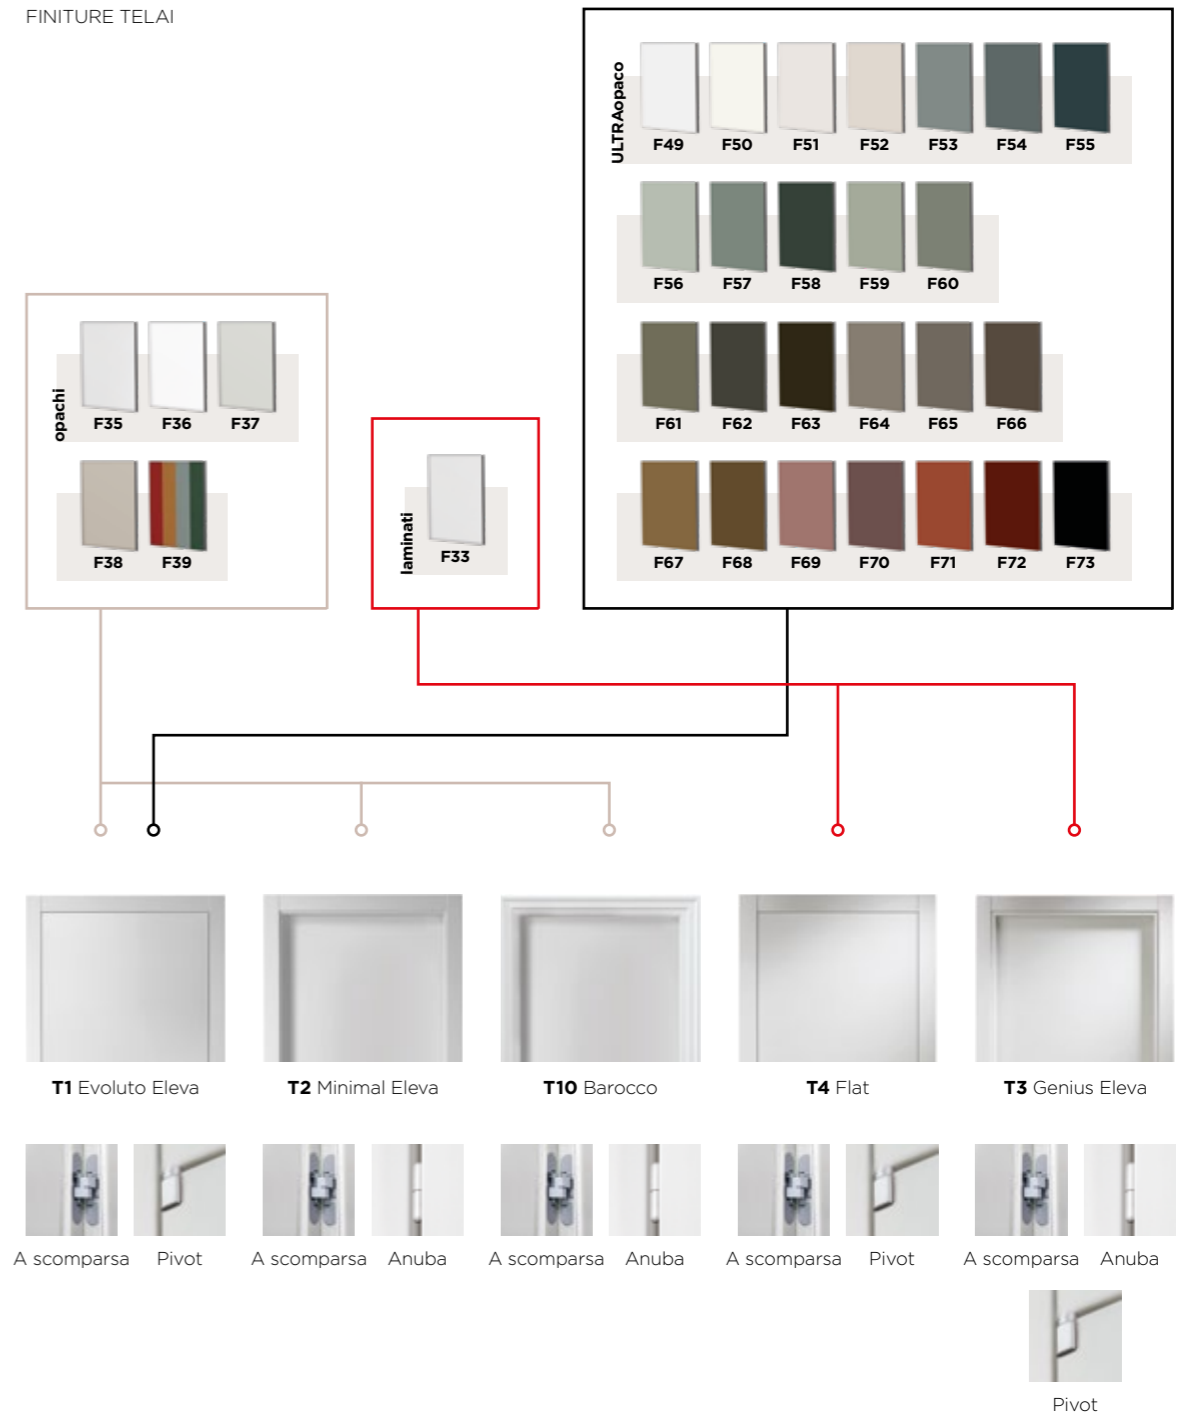

MIXY - ANTE LACCATE

Mixy /1 Disponibile con cristallo
 Mixy /2 Disponibile con cristallo
 Mixy /3 Disponibile con cristallo
 Mixy /7 Disponibile con cristallo
 Mixy /8 Disponibile con cristallo

Mixy /23 Disponibile con cristallo
 Mixy /24 Disponibile con cristallo
 Mixy /1B Disponibile con cristallo
 Mixy /2B Disponibile con cristallo
 Mixy /3B Disponibile con cristallo

Mixy /7B Disponibile con cristallo
 Mixy /8B Disponibile con cristallo
 Mixy /23B Disponibile con cristallo
 Mixy /24B Disponibile con cristallo

FINITURE TELAI

MIXY /2

finitura BIANCO OPTICAL
 telaio GENIUS ELEVA
 cristallo SATINATO BIANCO