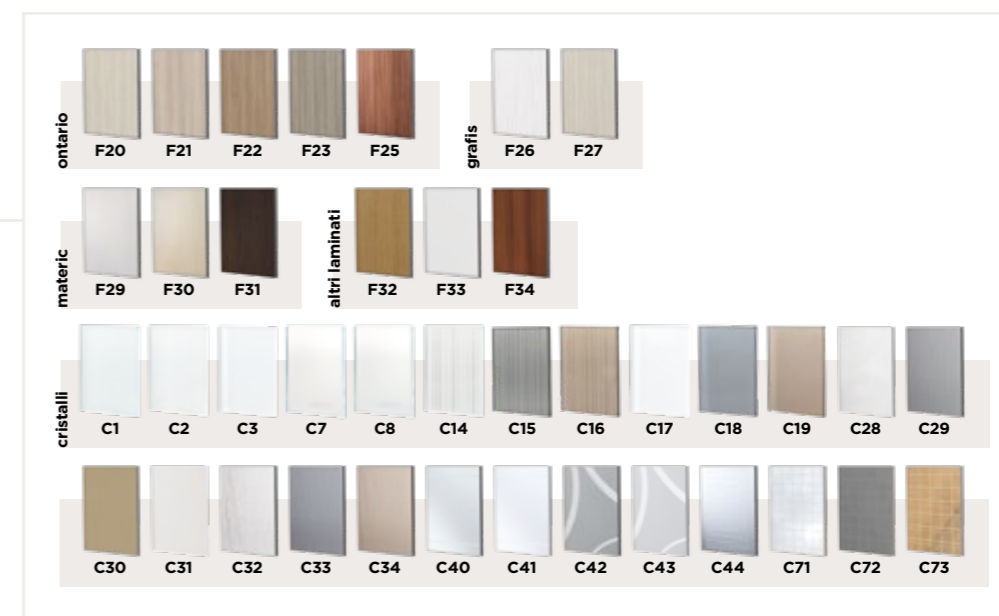

FINITURE

MANIGLIE

finish **GRAFIS BEIGE**
frame **GENIUS ELEVA**
glass **DECORATO**
THREADS BIANCO

finitions **GRAFIS BEIGE**
cadre **GENIUS ELEVA**
verres **DECORATO**
LIGNES BIANCO

acabado **GRAFIS BEIGE**
marco **GENIUS ELEVA**
vidrio **DECORATO CON**
HILOS BIANCO

Finishing **GRAFIS BEIGE**
Rahmen **GENIUS ELEVA**
Glas **DECORATO MIT**
STREIFEN BIANCO

отделка **GRAFIS BEIGE**
дверная коробка
GENIUS ELEVA
стекло **DECORATO**
ЛИНИИ BIANCO