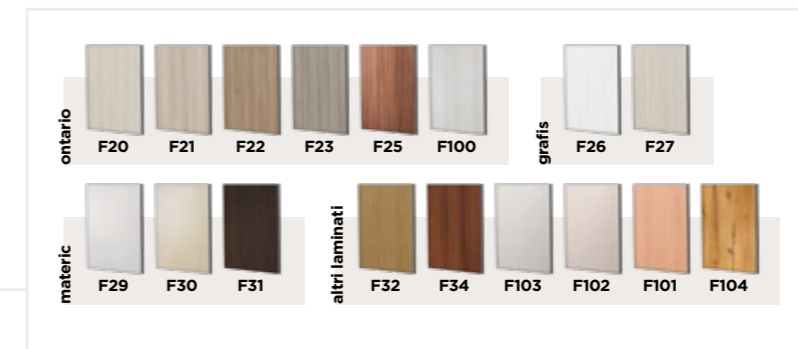

T8 A_Filo

T9 Concept

LISS ZERO

finitura ROVERE NÉO
telaio A_FILO

TELAI

FINITURE

finish ROVERE NÉO
frame A_FILO

finitions ROVERE NÉO
cadre A_FILO