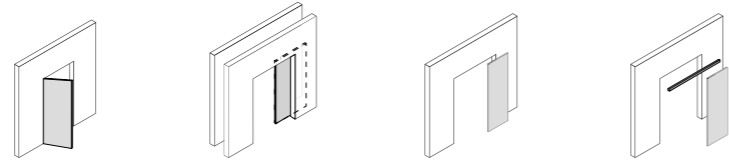

INTAGLIO ZERO

Intaglio Zero	battente	scorrimento interno muro	scorrimento esterno muro	parete	pieghevole 2/3 - 1/3	pieghevole 1/2	blyndo	con cristallo	fold 90	fold 180
Intaglio /0 Zero	•	•					•			
Intaglio /1 Zero	•	•					•			
Intaglio /2 Zero	•	•					•			
Intaglio /4 Zero	•	•					•			
Intaglio /8 Zero	•	•					•			
Intaglio /10 Zero	•	•					•			

Swing system, internal wall sliding, external wall sliding, Wall sliding system, folding 2/3 - 1/3, folding 1/2, blyndo, with glass

Système à battant, coulissement intérieur mur, coulissement extérieur mur, système coulissant mural, pliante 2/3 - 1/3, pliante 1/2, blyndo, avec vitrage

Sistema batiente, corredera empotrada, Corredera exterior a la pared, sistema corredero en pared, plegable 2/3 - 1/3, plegable 1/2, blyndo, con cristal

Anschlagsystem, in der mauer verlaufende Schiebetür, an der mauer Verlaufende schiebetür, Wand-schiebesystem, faltbar 2/3 - 1/3, faltbar 1/2, blyndo, mit Glas

Распашная система, Перемещение внутри стены, Перемещение снаружи стены, Настенная раздвижная система, складная дверь-книжка 2/3 - 1/3, складная дверь-книжка 1/2, blyndo, со стеклом