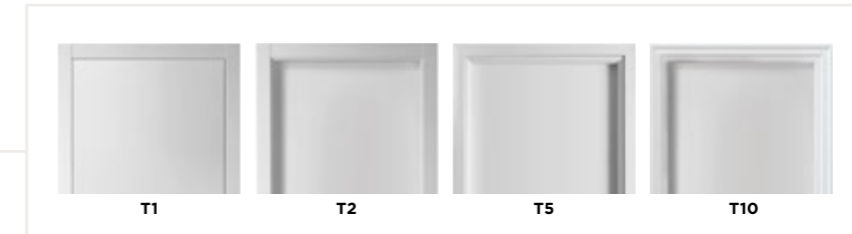

YNCISA TARTAN

finitura GRIGIO LUX
telaio EVOLUTO ELEVA

TELAI