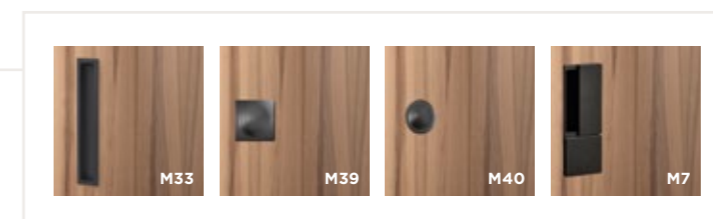

Распашная система, Перемещение внутри стены, Перемещение снаружи стены, Настенная раздвижная система, Потолочная раздвижная система, встроенная раздвижная Система, со стеклом

LIGNUM EXIT

Due ante da 120x290
 finitura IRIDE CIPRIA
 maniglia VASCHETTA

SCORRIMENTI

FINITURE

MANIGLIE

Two leafs 120x290 cm
 finish IRIDE CIPRIA
 handle VASCHETTA

Deux vantaux de 120x290 cm
 finitions IRIDE CIPRIA
 poignée VASCHETTA

Dos puertas de 120x290 cm
 acabado IRIDE CIPRIA
 manilla VASCHETTA