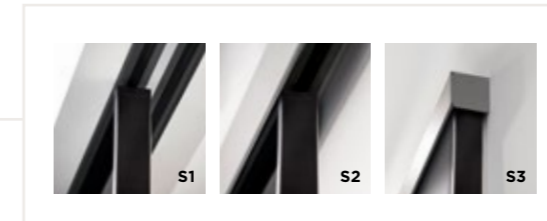

DELINEO INDUSTRIAL

Quattro ante da cm 85x270
cristallo TRASPARENTE EXTRACHIARO BIANCO
profilo LACCATO NERO
maniglia ELLE

SCORRIMENTI