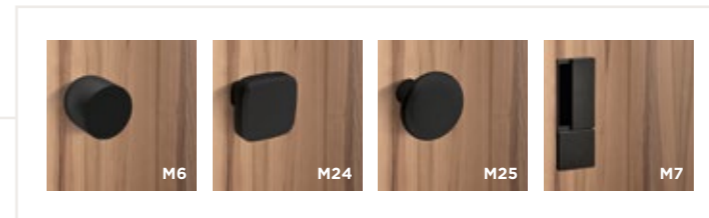

LIGNUM EXITLYNE BILICO

Anta da cm 120 x 290
 finitura IRIDE DUNA
 maniglia LUI

APERTURA

FINITURE

MANIGLIE

Leaf 120x290 cm
 finish IRIDE DUNA
 handle LUI

Vantail de 120x290 cm
 finitions IRIDE DUNA
 poignée LUI

Puerta de 120x290 cm
 acabado IRIDE DUNA
 manilla LUI

Flügel je 120x290 cm
 finishing IRIDE DUNA
 griffe LUI

Полотн 120x290 см
 отделка IRIDE DUNA
 ручка LUI

LIGNUM EXIT BILICO

Anta da cm 120 x 290
 finitura ULTRAlucido TERRA PURE
 maniglia LUI

APERTURA

FINITURE

MANIGLIE

Leaf 120x290 cm
 finish ULTRAlucido
 TERRA PURE
 handle LUI

Vantail de 120x290 cm
 finitions ULTRAlucido
 TERRA PURE
 poignée LUI

Puerta de 120x290 cm
 acabado ULTRAlucido
 TERRA PURE
 manilla LUI