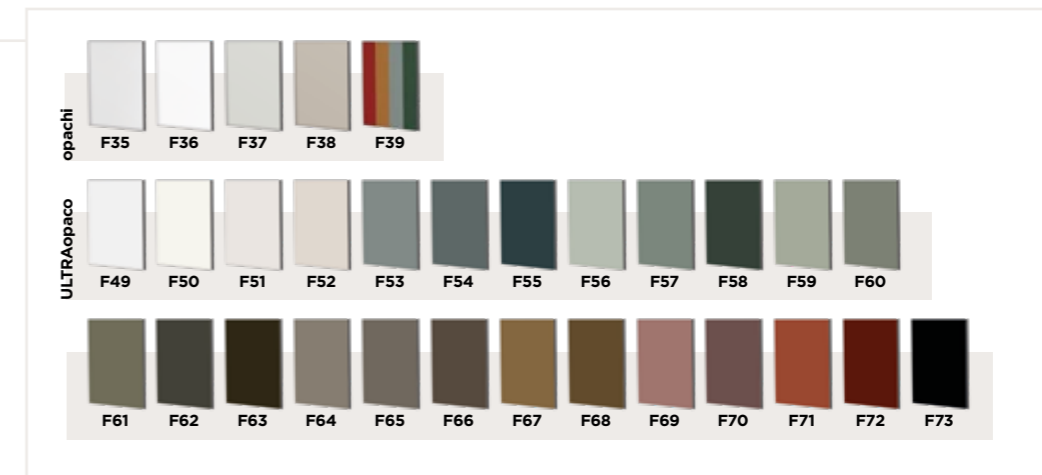

отделка BIANCO
дверная коробка EVOLUTO ELEVA

YNCISA SEGNI

finitura BIANCO
telaio EVOLUTO ELEVA

TELAI

FINITURE

MANIGLIE

finish BIANCO
frame EVOLUTO ELEVA

finitions BIANCO
cadre EVOLUTO ELEVA