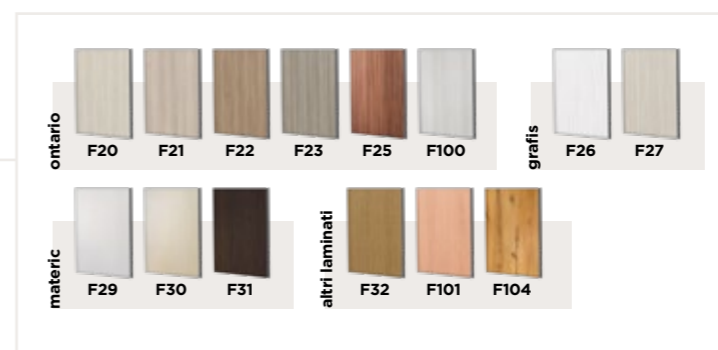

APERTURA

FINITURE

MANIGLIE

Leaf 120x290 cm
 finish ROVERE GOLD
 handle LUI

Vantail de 120x290 cm
 finitions ROVERE GOLD
 poignée LUI

Puerta de 120x290 cm
 acabado ROVERE GOLD
 manilla LUI

Flügel je 120x290 cm
 finishing ROVERE GOLD
 griffe LUI

Полотн 120x290 см
 отделка ROVERE GOLD
 ручка LUI

LIGNUM LOGICA BILICO

Anta da cm 120 x 290
 finitura ONTARIO PERLA
 maniglia LUI

APERTURA

FINITURE

MANIGLIE

Leaf 120x290 cm
 finish ONTARIO PERLA
 handle LUI