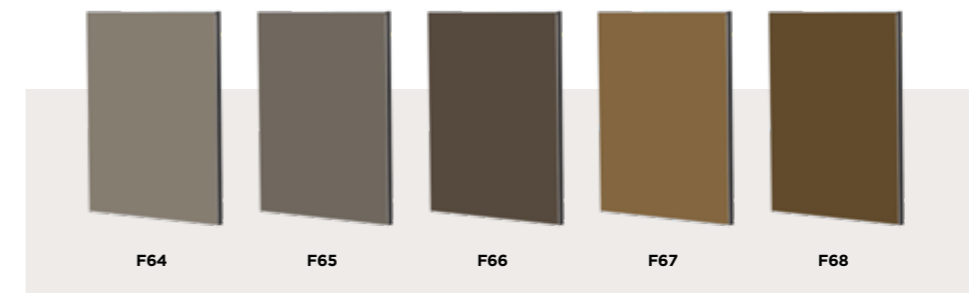

ULTRAopaco

- F49 bianco
- F50 bianco optical
- F51 grigio lux
- F52 tortora
- F53 metallo light
- F54 metallo pure
- F55 metallo dark
- F56 laguna light
- F57 laguna pure
- F58 laguna dark
- F59 lichene light
- F60 lichene pure
- F61 oliva light
- F62 oliva pure
- F63 oliva dark
- F64 ombra light
- F65 ombra pure
- F66 ombra dark
- F67 terra light
- F68 terra pure
- F69 malva light
- F70 malva pure
- F71 corallo light
- F72 corallo pure
- F73 nero profondo dark

ULTRAopaco

- F49 bianco
- F50 bianco optical
- F51 grigio lux
- F52 tortora
- F53 metallo light
- F54 metallo pure
- F55 metallo dark
- F56 laguna light
- F57 laguna pure
- F58 laguna dark
- F59 lichene light
- F60 lichene pure
- F61 oliva light
- F62 oliva pure
- F63 oliva dark
- F64 ombra light
- F65 ombra pure
- F66 ombra dark
- F67 terra light
- F68 terra pure
- F69 malva light
- F70 malva pure
- F71 corallo light
- F72 corallo pure
- F73 nero profondo dark

ULTRAopaco

- F49 bianco
- F50 bianco optical
- F51 grigio lux
- F52 tortora
- F53 metallo light
- F54 metallo pure
- F55 metallo dark
- F56 laguna light
- F57 laguna pure
- F58 laguna dark
- F59 lichene light
- F60 lichene pure
- F61 oliva light
- F62 oliva pure
- F63 oliva dark
- F64 ombra light
- F65 ombra pure
- F66 ombra dark
- F67 terra light
- F68 terra pure
- F69 malva light
- F70 malva pure
- F71 corallo light
- F72 corallo pure
- F73 nero profondo dark