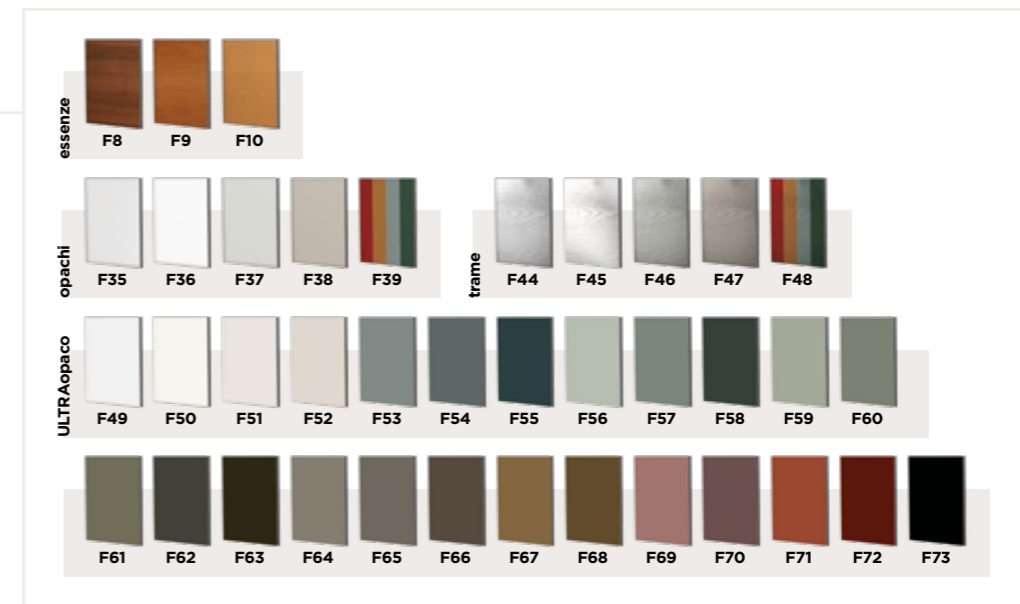

отделка BLOND
дверная коробка
EVOLUTO ELEVA

EQUA

finitura BIANCO OPTICAL TRAME
telaio EVOLUTO ELEVA

TELAI

FINITURE

MANIGLIE

finish BIANCO OPTICAL TRAME
frame EVOLUTO ELEVA

finitions BIANCO OPTICAL TRAME
cadre EVOLUTO ELEVA