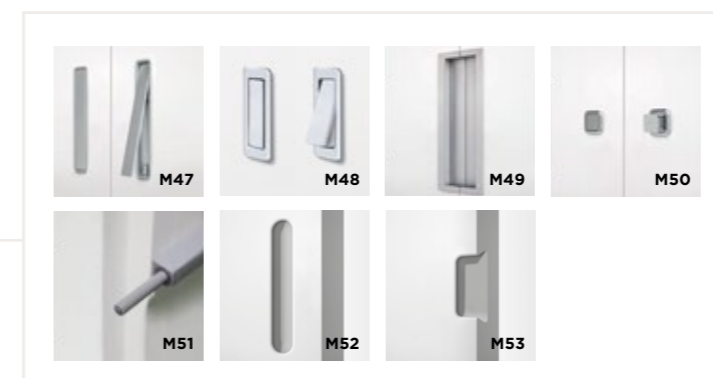

MANIGLIE

La scaffalatura interna non è attualmente in collezione.

finish ULTRAopaco
TERRA PURE
handle VERTICALE
The interior shelving
is not currently in the
collection.

finitions ULTRAopaco
TERRA PURE
poignée VERTICALE
Les étagères intérieures
ne sont pas actuellement
dans la collection.

acabado ULTRAopaco
TERRA PURE
manilla VERTICALE
La estantería interior no
está incluida actualmente
en la colección.

Finishing ULTRAopaco
TERRA PURE
griffe VERTICALE
Das Innenregal ist derzeit
nicht in der Sammlung
vorhanden.

отделка ULTRAopaco
TERRA PURE
ручка VERTICALE
внутренний стеллаж
не представлен в
настоящей коллекции.