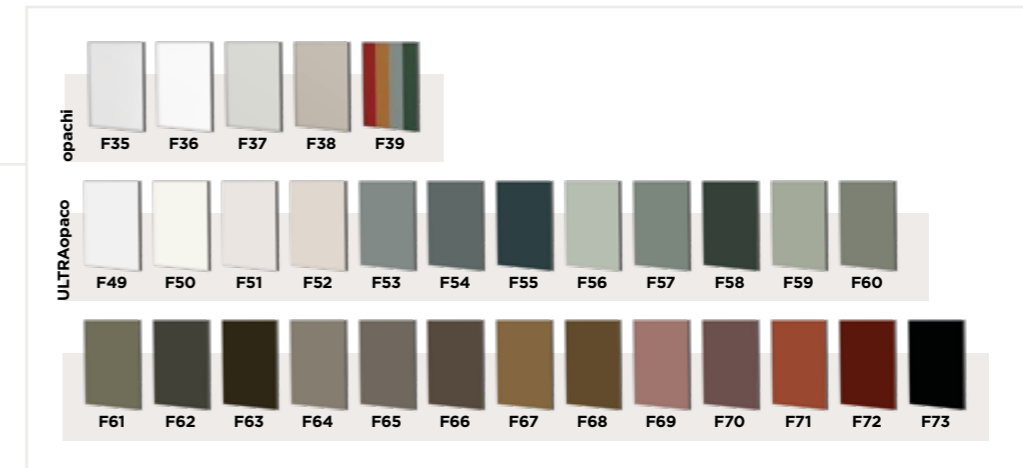

FINITURE

FINITURE- SUITE /21, /22, /27

MANIGLIE

finish BIANCO TRAME
frame MINIMAL ELEVA

finitions BIANCO TRAME
cadre MINIMAL ELEVA

acabado BIANCO TRAME
marco MINIMAL ELEVA

Finishing BIANCO TRAME
Rahmen MINIMAL ELEVA

отделка BIANCO TRAME
дверная коробка
MINIMAL ELEVA