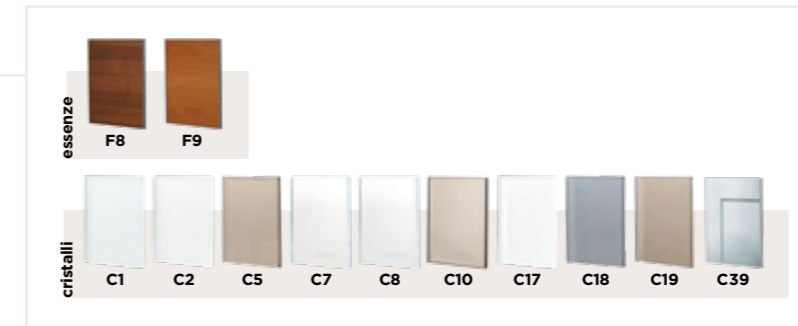

отделка NOCE
NAZIONALE
дверная коробка
QUALITY ELEVA
Стекло INCISO TONDO
МАТОВОЕ BIANCO

MUSA

finitura NOCE NAZIONALE
 telaio QUALITY ELEVA
 cristallo DECORATO FILETTO PERIMETRALE BIANCO

TELAI

FINITURE

MANIGLIE