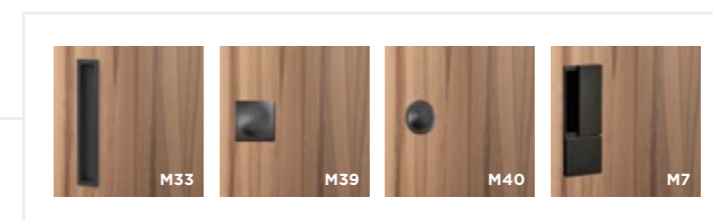

MANIGLIE

Two leafs 120x290 cm
finish ROVERE ALBA
handle VASCHETTA

Deux vantaux de 120x290 cm
finitions ROVERE ALBA
poignée VASCHETTA

Dos puertas de 120x290 cm
acabado ROVERE ALBA
manilla VASCHETTA

Zwei Flügel je 120x290 cm
finishing ROVERE ALBA
griffe VASCHETTA

Два полотна 120x290 см
отделка ROVERE ALBA
ручка VASCHETTA