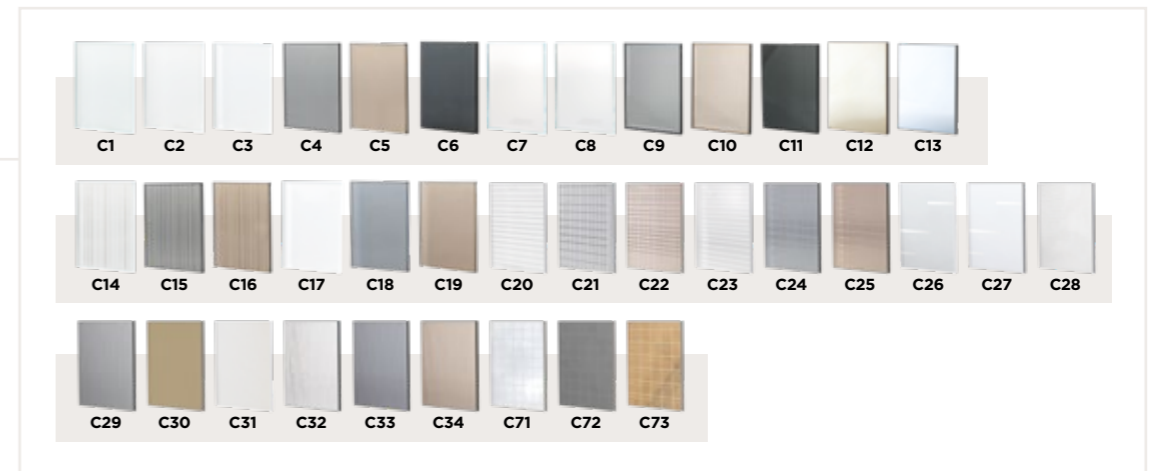

CRISTAL AIR 2

cristallo CHILLOUT TRASPARENTE GRIGIO
maniglia BACCHETTA

APERTURE

FINITURE