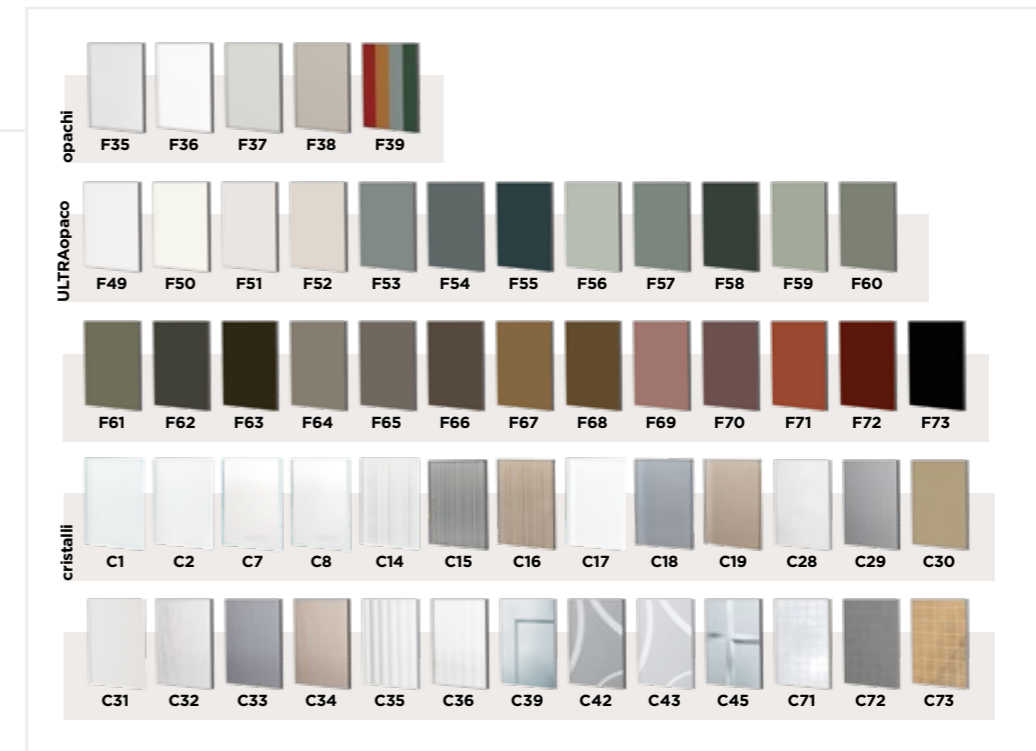

FINITURE - SUITE /4, /6

MANIGLIE

finish GRIGIO LUX
frame QUALITY ELEVA
glass FROSTED BIANCO

finitions GRIGIO LUX
cadre QUALITY ELEVA
verre SATINE BIANCO

acabado GRIGIO LUX
marco QUALITY ELEVA
vidrio SATINADO BIANCO

Finishing GRIGIO LUX
Rahmen QUALITY ELEVA
glas SATINIERT BIANCO

отделка GRIGIO LUX
дверная коробка
QUALITY ELEVA
Стекло MATOBOE
BIANCO