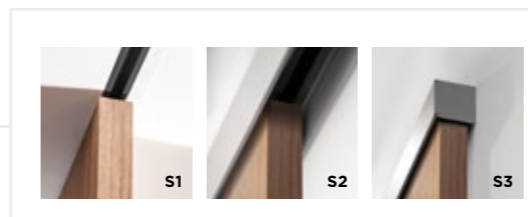

SCORRIMENTI

FINITURE

MANIGLIE

Two leafs 120x290 cm
 finish ROVERE ALBA
 handle VASCHETTA

Deux vantaux de 120x290 cm
 finitions ROVERE ALBA
 poignée VASCHETTA

Dos puertas de 120x290 cm
 acabado ROVERE ALBA
 manilla VASCHETTA