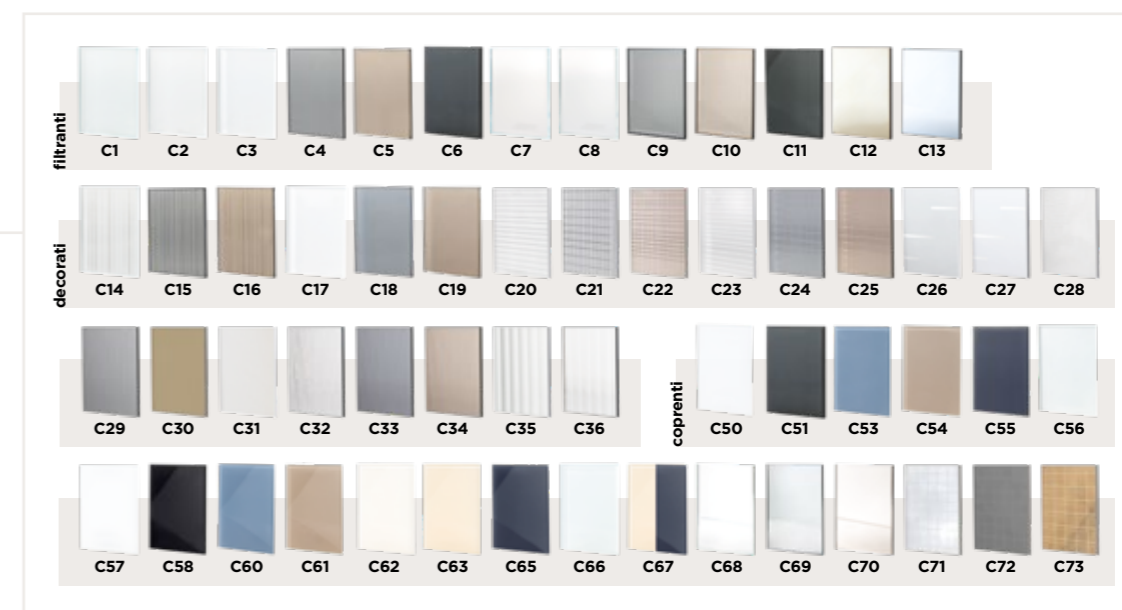

CRISTAL FRAME BATTENTE

crystallo POINT SATINATO EXTRACHIARO BIANCO
profilo LACCATO BIANCO OPTICAL
maniglia WAVE SENZA FORO CHIAVE
telaio EVOLUTO ELEVA

TELAI

APERTURE

PROFILI

FINITURE

MANIGLIE

glass POINT FROSTED
 EXTRA-CLEAR BIANCO
profile LAQUERED
 BIANCO OPTICAL
handle WAVE WITHOUT
 KEYHOLE
frame EVOLUTO ELEVA

verres POINT SATINÉ
 EXTRA-CLAIR BIANCO
profilé LAQUÉ BIANCO
 OPTICAL
poignée WAVE SANS
 TROU DE CLÉ
cadre EVOLUTO ELEVA

vidrio POINT SATINADO
 EXTRA-CLARO BIANCO
perfil LACADO BIANCO
 OPTICAL
manilla WAVE SIN
 AGUJERO LLAVE
marco EVOLUTO ELEVA