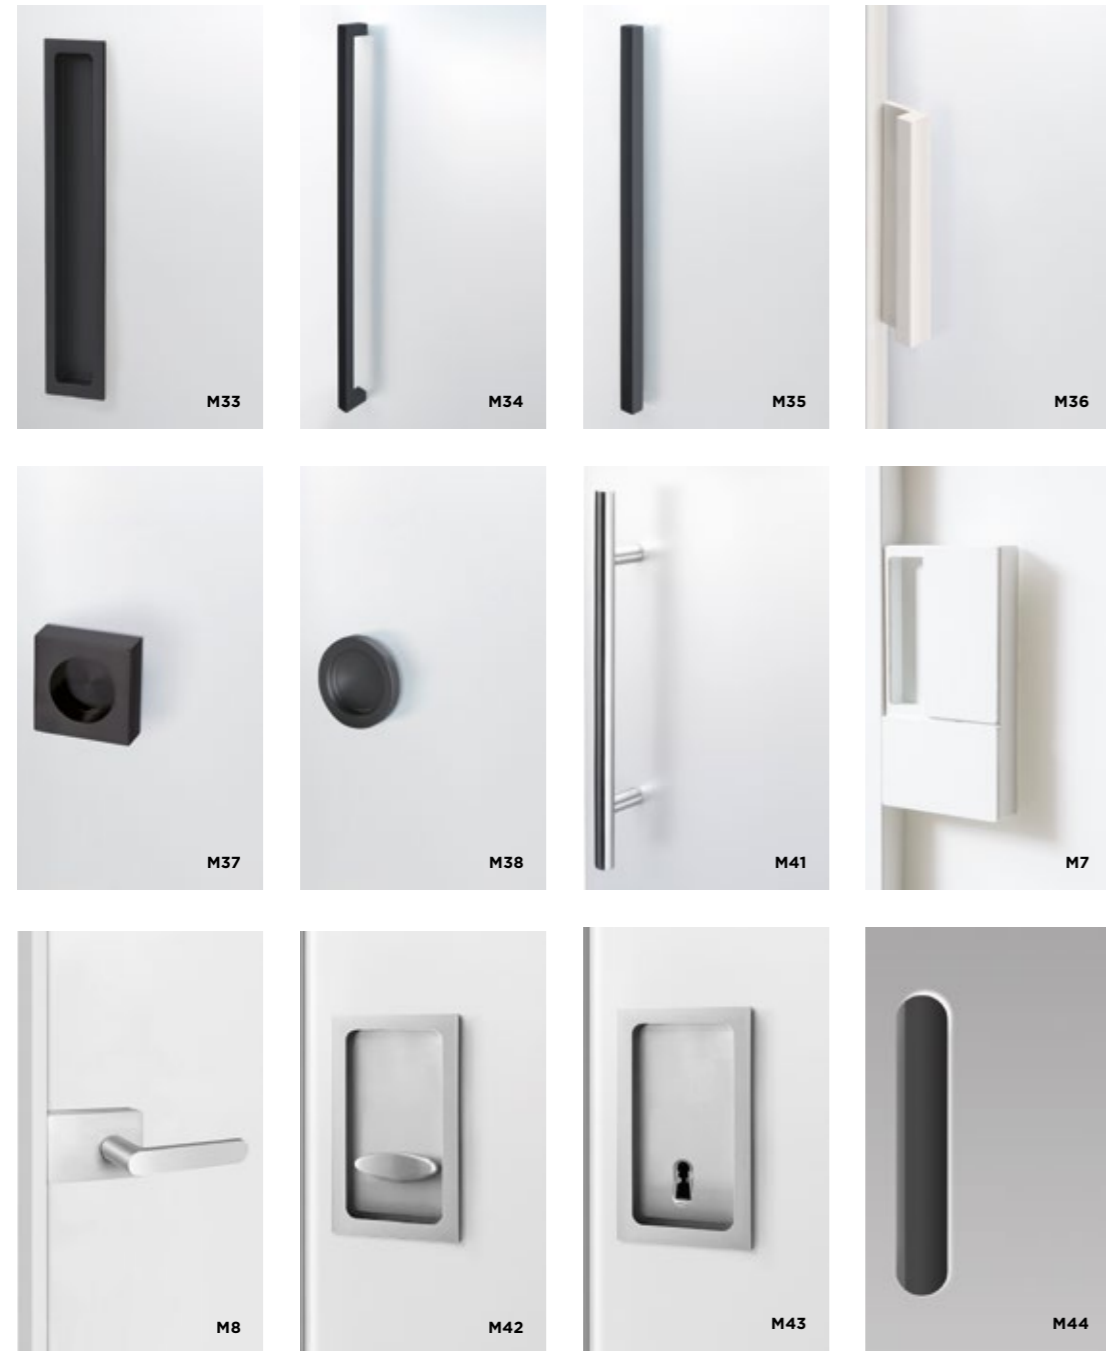

MANIGLIE CRISTAL

- **M33** Vaschetta (per Premium)
- **M34** Ponte (per Cristal Basic battente, Cristal Basic Scrigli, Cristal Air)
- **M35** Bacchetta (per Cristal Basic Scrigli, Cristal Air)
- **M36** Elle (per Cristal Basic Scrigli)
- **M41** Ponte tonda (per Cristal Basic Ventola)
- **M7** Wave (per Cristal Frame battente/Scrigli)
- **M8** Serratura Guscio Vitra (per Cristal Basic battente e Cristal Frame Scrigli)
- **M42** serratura nottolino di sicurezza (per Cristal Premium Scrigli)
- **M43** Serratura con foro chiave (per Cristal Premium Scrigli)
- **M44** Asola con funzione di maniglia (per Cristal Basic battente/Scrigli/Air)
- **M24** Pomax Quadra (per Cristal Basic battente)
- **M25** Pomax Tonda (per Cristal Basic battente)
- **M26** Pomolo 1 (per Cristal Basic battente)
- **M27** Pomolo 2 (per Cristal Basic battente)
- **M28** Pomolo 3 (per Cristal Basic battente)
- **M45** Pomolo Easy (per Cristal Basic battente)
- **M46** Serratura nottolino + pomolo (per Cristal Basic Scrigli)

- **M33** Vaschetta (for Premium, Lignum)
- **M34** Ponte (for Visio)
- **M35** Bacchetta (for Cristal Basic Scrigli, Cristal Air)
- **M36** Elle (for Delineo)
- **M37** Quadra Minimal (for Visio)
- **M38** Tonda minimal (for Visio)
- **M41** Ponte tonda (for Cristal Basic Fan)
- **M7** Wave (for Cristal Frame Battente/Scrigli)
- **M8** Guscio Vitra (for Cristal Basic battente e Cristal Frame battente)
- **M42** Lock with privacy set (for Cristal Premium Scrigli)
- **M43** Lock with key hole (for Cristal Premium Scrigli)
- **M44** Asola Slot acting as handle (for Cristal Basic Battente/Scrigli/Air)
- **M24** Pomax Quadra (for Cristal Basic battente)
- **M25** Pomax Tonda (for Cristal Basic battente)
- **M26** Pomolo 1 (for Basic Battente)
- **M27** Pomolo 2 (for Basic Battente)
- **M28** Pomolo 3 (for Basic Battente)
- **M45** Pomolo Easy (for Basic Battente)
- **M46** Privacy lock plus knob (for Basic Scrigli)
- **M33** Vaschetta (pour Premium, Lignum)
- **M34** Ponte (pour Visio)
- **M35** Bacchetta (pour Cristal Basic Scrigli, Cristal Air)
- **M36** Elle (pour Delineo)
- **M37** Quadra Minimal (pour Visio)
- **M38** Tonda minimal (pour Visio)
- **M41** Ponte tonda (pour Cristal Basic Ventola)
- **M7** Wave (pour Cristal Frame Battente/Scrigli)
- **M8** Guscio Vitra (pour Cristal Basic battente e Cristal Frame battente)
- **M42** Serrure à cliquet (pour Cristal Premium Scrigli)
- **M43** Serrure avec trou à clé (pour Cristal Premium Scrigli)
- **M44** Asola Fente à fonction de poignée (pour Cristal Basic Battente/Scrigli/Air)
- **M24** Pomax Quadra (pour Cristal Basic battente)
- **M25** Pomax Tonda (pour Cristal Basic battente)
- **M26** Pomolo 1 (para Basic Battente)
- **M27** Pomolo 2 (para Basic Battente)
- **M28** Pomolo 3 (para Basic Battente)
- **M45** Pomolo Easy (pour Basic Battente)
- **M46** Serrure à condamnation avec pommeau (pour Basic Scrigli)
- **M33** Vaschetta (para Premium, Lignum)
- **M34** Ponte (para Visio)
- **M35** Bacchetta (para Cristal Basic Scrigli, Cristal Air)
- **M36** Elle (para Delineo)
- **M37** Quadra Minimal (para Visio)
- **M38** Tonda minimal (para Visio)
- **M41** Ponte tonda (para Cristal Basic Ventola)
- **M7** Wave (para Cristal Frame Battente/Scrigli)
- **M8** Guscio Vitra (para Cristal Basic battente e Cristal Frame battente)
- **M42** Cerradura con pestillo (para Cristal Premium Scrigli)
- **M43** Cerradura con agujero para llave (para Cristal Premium Scrigli)
- **M44** Asola Ranura con función de manilla (para Cristal Basic Battente/Scrigli/Air)
- **M24** Pomax Quadra (para Cristal Basic battente)
- **M25** Pomax Tonda (para Cristal Basic battente)
- **M26** Pomolo 1 (para Basic Battente)
- **M27** Pomolo 2 (para Basic Battente)
- **M28** Pomolo 3 (para Basic Battente)
- **M45** Pomolo Easy (para Basic Battente)
- **M46** Cerradura con condena y pomo (para Basic Scrigli)
- **M33** Vaschetta (für Premium, Lignum)
- **M34** Ponte (für Visio)
- **M35** Bacchetta (für Cristal Basic Scrigli, Cristal Air)
- **M36** Elle (für Delineo)
- **M37** Quadra Minimal (für Visio)
- **M38** Tonda minimal (für Visio)
- **M41** Ponte tonda (für Cristal Basic Ventola)
- **M7** Wave (für Cristal Frame Battente/Scrigli)
- **M8** Guscio Vitra (für Cristal Basic battente e Cristal Frame battente)
- **M42** Schloss mit Klinke (für Cristal Premium Scrigli)
- **M43** Schloss mit Schlüsselbohrung (für Cristal Premium Scrigli)
- **M44** Asola Öse mit Grifffunktion (für Cristal Basic Battente/Scrigli/Air)
- **M24** Pomax Quadra (für Cristal Basic battente)
- **M25** Pomax Tonda (für Cristal Basic battente)
- **M26** Pomolo 1 (für Basic Battente)
- **M27** Pomolo 2 (für Basic Battente)
- **M28** Pomolo 3 (für Basic Battente)
- **M45** Pomolo Easy (für Basic Battente)
- **M46** Sperklinke mit Knauf (für Basic Scrigli)
- **M33** Vaschetta (для мод Premium, Lignum)
- **M34** Ponte (для мод Visio)
- **M35** Bacchetta (для мод Cristal Basic Scrigli, Cristal Air)
- **M36** Elle (для мод Delineo)
- **M37** Quadra Minimal (для мод Visio)
- **M38** Tonda minimal (для мод Visio)
- **M41** Ponte tonda (для мод Cristal Basic Ventola)
- **M7** Wave (для мод Cristal Frame Battente/Scrigli)
- **M8** Guscio Vitra (для мод Cristal Basic battente e Cristal Frame battente)
- **M42** Замок с защелкой (для мод Cristal Premium Scrigli)
- **M43** Замок с отверстием под ключ (для мод Cristal Premium Scrigli)
- **M44** Asola Выемка в качестве ручки (для мод Cristal Basic Battente/Scrigli/Air)
- **M24** Pomax Quadra (для мод Cristal Basic battente)
- **M25** Pomax Tonda (для мод Cristal Basic battente)
- **M26** Pomolo 1 (для мод Basic Battente)
- **M27** Pomolo 2 (для мод Basic Battente)
- **M28** Pomolo 3 (для мод Basic Battente)
- **M45** Pomolo Easy (для мод Basic Battente)
- **M46** Замок с ручкой-защелкой (для мод Basic Scrigli)