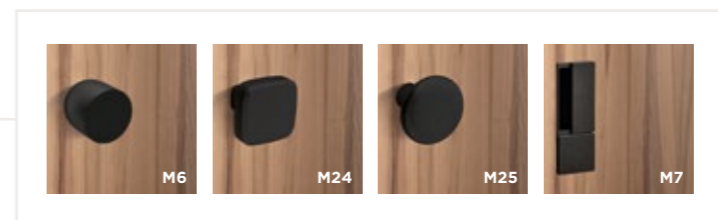

APERTURA

FINITURE

MANIGLIE

Leaf 120x290 cm
 finish ROVERE GOLD
 handle LUI

Vantail de 120x290 cm
 finitions ROVERE GOLD
 poignée LUI

Puerta de 120x290 cm
 acabado ROVERE GOLD
 manilla LUI

Flügel je 120x290 cm
 finishing ROVERE GOLD
 griffe LUI

Полотн 120x290 см
 отделка ROVERE GOLD
 ручка LUI

LIGNUM LOGICA BILICO

Anta da cm 120 x 290
 finitura ONTARIO PERLA
 maniglia LUI

APERTURA

FINITURE

MANIGLIE

Leaf 120x290 cm
 finish ONTARIO PERLA
 handle LUI

Vantail de 120x290 cm
 finitions ONTARIO PERLA
 poignée LUI

Puerta de 120x290 cm
 acabado ONTARIO PERLA
 manilla LUI

Flügel je 120x290 cm
 finishing ONTARIO PERLA
 griffe LUI

Полотн 120x290 см
 отделка ONTARIO PERLA
 ручка LUI

VISIO BILICO

Anta da cm 140x260
 cristallo TRASPARENTE EXTRACHIARO BIANCO
 maniglia PONTE

APERTURA

FINITURE

MANIGLIE

Leaf 140x260 cm
 glass TRASPARENTE
 EXTRA-CLEAR BIANCO
 handle PONTE

Vantail de 140x260 cm
 verre TRASPARENTE
 EXTRA-CLAIR BIANCO
 poignée PONTE