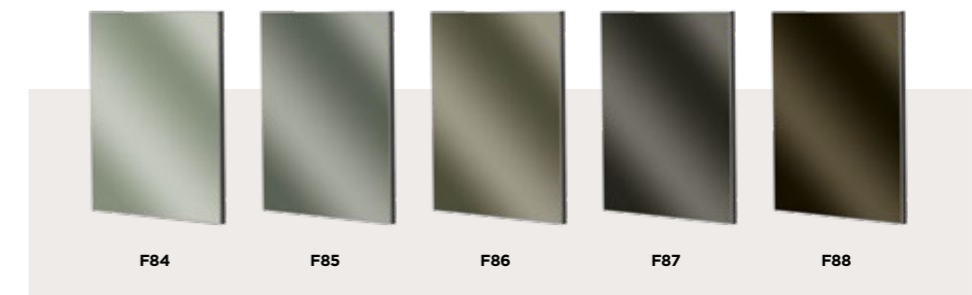

1. **ULTRAlucido**
2. F74 bianco
   - F75 bianco optical
   - F76 grigio lux
   - F77 tortora
   - F78 metallo light
   - F79 metallo pure
   - F80 metallo dark
   - F81 laguna light
   - F82 laguna pure
   - F83 laguna dark
   - F84 lichene light
   - F85 lichene pure
   - F86 oliva light
   - F87 oliva pure
   - F88 oliva dark
   - F89 ombra light
   - F90 ombra pure
   - F91 ombra dark
   - F92 terra light
   - F93 terra pure
   - F94 malva light
   - F95 malva pure
   - F96 corallo light
   - F97 corallo pure
   - F98 nero profondo dark

1. **ULTRAlucido**
2. F74 bianco
   - F75 bianco optical
   - F76 grigio lux
   - F77 tortora
   - F78 metallo light
   - F79 metallo pure
   - F80 metallo dark
   - F81 laguna light
   - F82 laguna pure
   - F83 laguna dark
   - F84 lichene light
   - F85 lichene pure
   - F86 oliva light
   - F87 oliva pure
   - F88 oliva dark
   - F89 ombra light
   - F90 ombra pure
   - F91 ombra dark
   - F92 terra light
   - F93 terra pure
   - F94 malva light
   - F95 malva pure
   - F96 corallo light
   - F97 corallo pure
   - F98 nero profondo dark

1. **ULTRAlucido**
2. F74 bianco
   - F75 bianco optical
   - F76 grigio lux
   - F77 tortora
   - F78 metallo light
   - F79 metallo pure
   - F80 metallo dark
   - F81 laguna light
   - F82 laguna pure
   - F83 laguna dark
   - F84 lichene light
   - F85 lichene pure
   - F86 oliva light
   - F87 oliva pure
   - F88 oliva dark
   - F89 ombra light
   - F90 ombra pure
   - F91 ombra dark
   - F92 terra light
   - F93 terra pure
   - F94 malva light
   - F95 malva pure
   - F96 corallo light
   - F97 corallo pure
   - F98 nero profondo dark