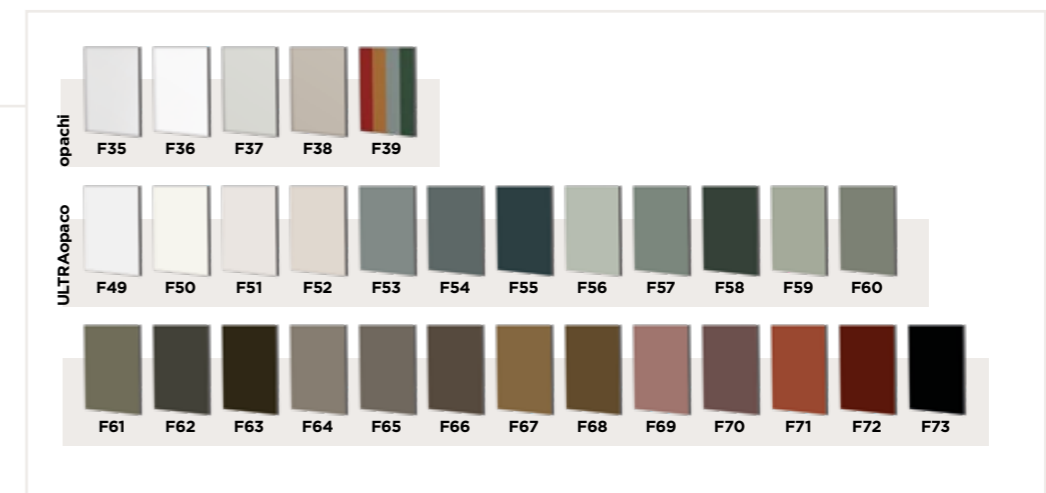

Yncisa Zig /2 Zero

PROFILI TELAI

T8 A_Filo

T9 Concept

YNCISA /70 ZERO

finitura ULTRAopaco CORALLO LIGHT
telaio A_FILO

TELAIO

FINITURE