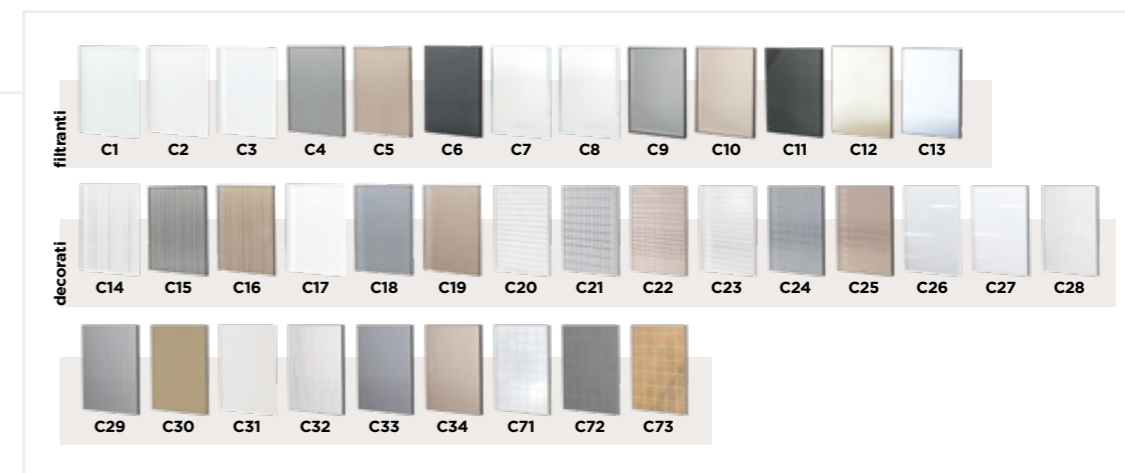

CRISTAL BASIC SCORREVOLE

crystallo SEGNI SATINATO BIANCO
maniglia TONDA MINIMAL
telaio EVOLUTO ELEVA

TELAI

APERTURE

FINITURE

MANIGLIE

glass SEGNI FROSTED
BIANCO
handle TONDA MINIMAL
frame EVOLUTO ELEVA

verre SEGNI SATINÉ
BIANCO
poignée TONDA MINIMAL
cadre EVOLUTO ELEVA