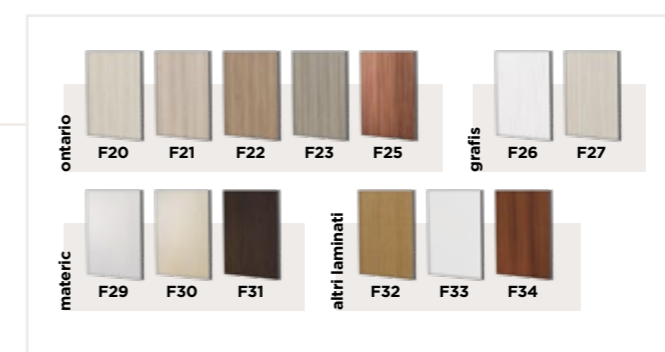

FINITURE

MANIGLIE

finish ONTARIO NOCE
frame GENIUS ELEVA

finitions ONTARIO NOCE
cadre GENIUS ELEVA

acabado ONTARIO NOCE
marco GENIUS ELEVA

Finishing ONTARIO NOCE
Rahmen GENIUS ELEVA

отделка ONTARIO NOCE
дверная коробка
GENIUS ELEVA