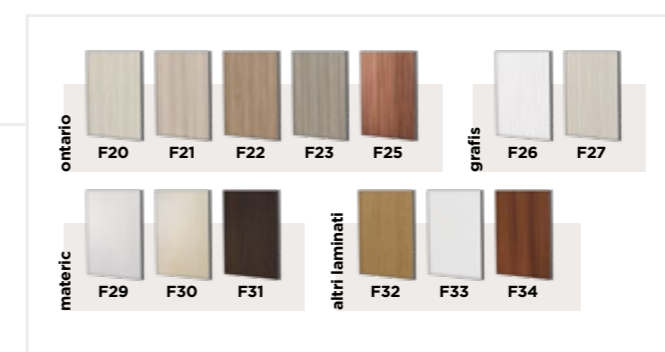

FINITURE

MANIGLIE

finish ROVERE GOLD
frame GENIUS ELEVA

finitions ROVERE GOLD
cadre GENIUS ELEVA

acabado ROVERE GOLD
marco GENIUS ELEVA

Finishing ROVERE GOLD
Rahmen GENIUS ELEVA

отделка ROVERE GOLD
дверная коробка
GENIUS ELEVA