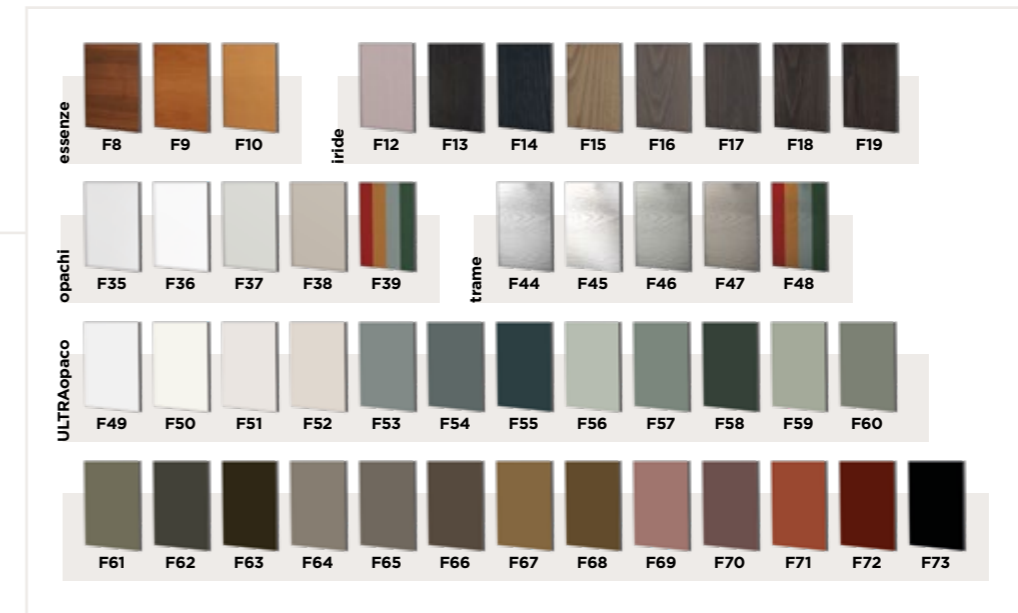

за исключением

INTAGLIO /0

finitura BLOND
telaio MINIMAL ELEVA

TELAI

FINITURE

MANIGLIE

finish BLOND
frame MINIMAL ELEVA

finitions BLOND
cadre MINIMAL ELEVA