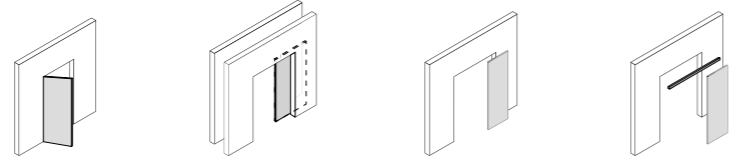

acabado IRIDE DUNA
 marco CONCEPT
 perfil LACADO NERO

Finishing IRIDE DUNA
 Rahmen CONCEPT
 profil BESCHICHTETES
 NERO

отделка IRIDE DUNA
 дверная коробка
 CONCEPT
 Профиль
 ЛАКИРОВАННЫЙ NERO

EQUA ZERO

Equa Zero	battente	scorrimento interno muro	scorrimento esterno muro	parete	pieghevole 2/3 - 1/3	pieghevole 1/2	blyndo	con cristallo	fold 90	fold 180
Equa Zero	•	•					•		•	•
Equa Styla Zero	•	•					•			