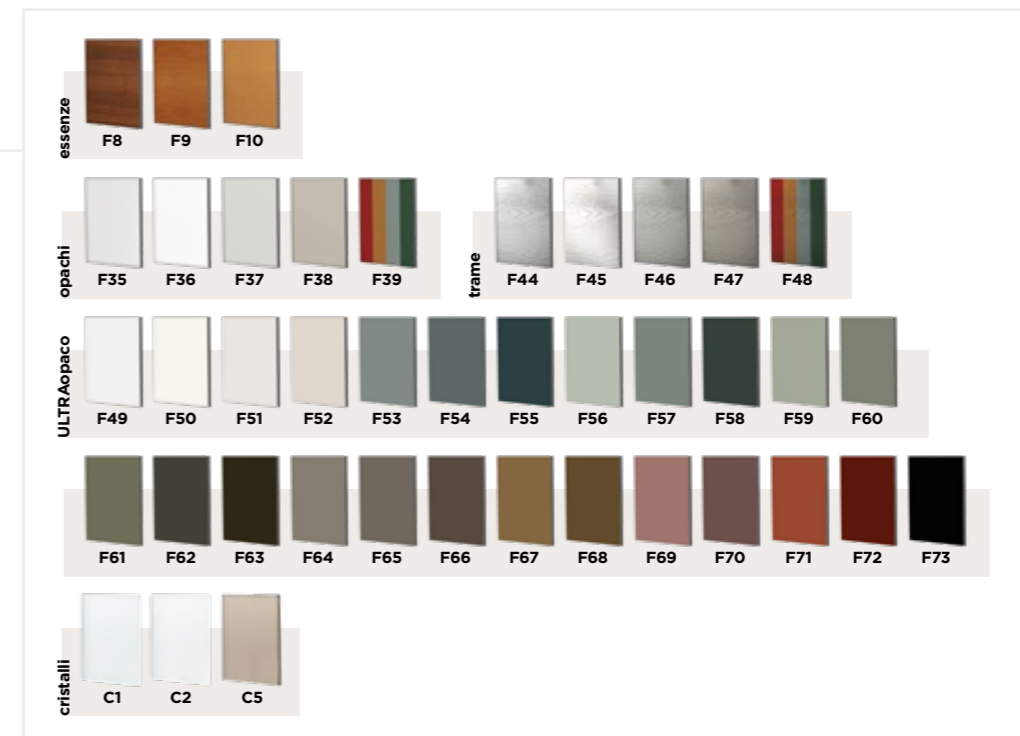

FINITURE

MANIGLIE

finish TRAME RAL 6000 VERDE PATINA
frame EVOLUTO ELEVA
glass FROSTED EXTRA-CLEAR BIANCO
DOUBLE GLAZING SYSTEM

finitions TRAME RAL 6000 VERDE PATINA
cadre EVOLUTO ELEVA
verre SATINÉ EXTRA-CLAIR BIANCO
SYSTÈME DE DOUBLE VITRAGE

acabado TRAME RAL 6000 VERDE PATINA
marco EVOLUTO ELEVA
vidrio SATINADO EXTRA-CLARO BIANCO
SISTEMA DOBLE VIDRIO

Finishing TRAME RAL 6000 VERDE PATINA
Rahmen EVOLUTO ELEVA
glas SATINIERT EXTRA HELL BIANCO
DOPPELGLASSYSTEM

отделка TRAME RAL 6000 VERDE PATINA
дверная коробка EVOLUTO ELEVA
Стекло МАТОВОЕ ОСВЕЩЕННОЕ БIANCO
СИСТЕМА ДВОЙНОГО СТЕКЛА