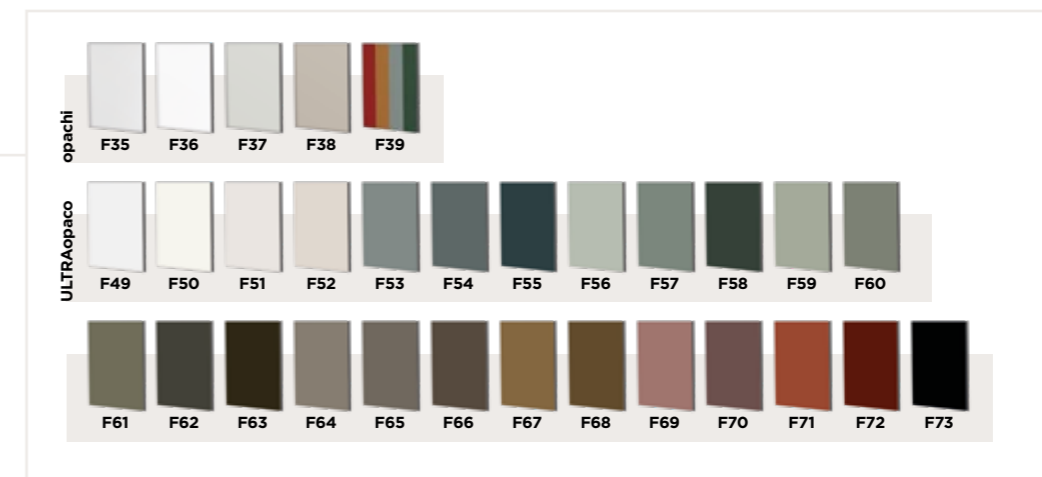

FINITURE

MANIGLIE

finish GRIGIO LUX
frame EVOLUTO ELEVA

finitions GRIGIO LUX
cadre EVOLUTO ELEVA

acabado GRIGIO LUX
marco EVOLUTO ELEVA

Finishing GRIGIO LUX
Rahmen EVOLUTO ELEVA

отделка GRIGIO LUX
дверная коробка EVOLUTO ELEVA