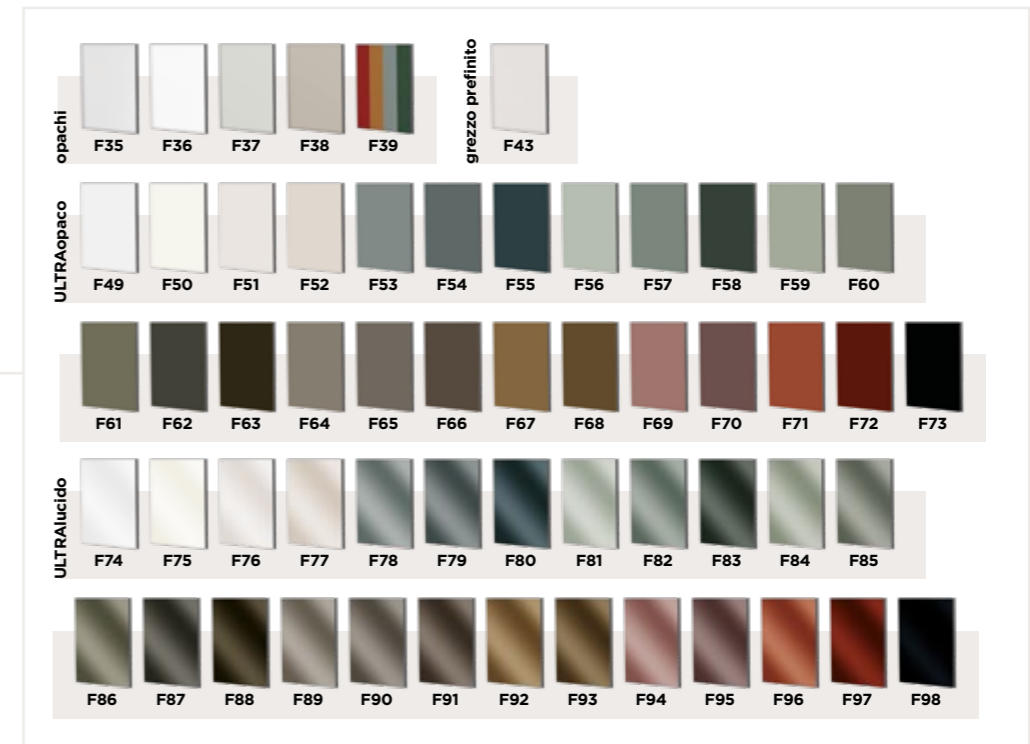

EXIT FOLD ZERO

finitura GREZZO PREFINITO
telaio A_FILO

TELAI

FOLD

FINITURE

MANIGLIE

finish PREFINISHED RAW
frame A_FILO

finitions BRUT PRÉFINI
cadre A_FILO

acabado BRUTO
PREACABADO
marco A_FILO

Finishing
NATURBELASSEN
VORBEHANDELT
Rahmen A_FILO

отделка С
ПРЕДВАРИТЕЛЬНОЙ
ОБРАБОТКОЙ ПОД
ПОКРАСКУ
дверная коробка
A_FILO