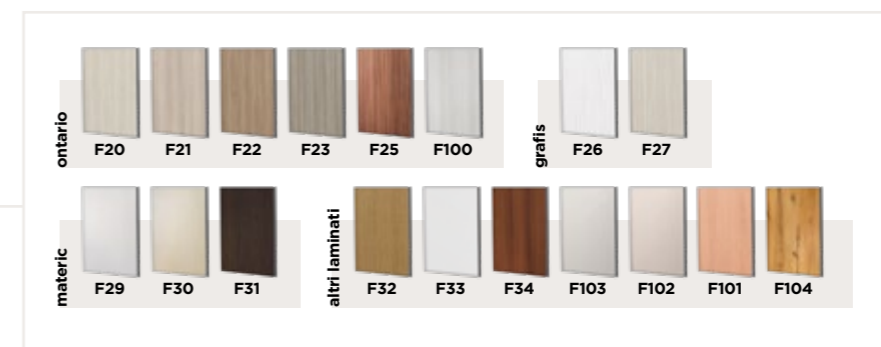

SCORRIMENTI

FINITURE

MANIGLIE

Two leafs 120x290 cm
 finish ROVERE ALBA
 handle VASCHETTA

Deux vantaux de 120x290 cm
 finitions ROVERE ALBA
 poignée VASCHETTA

Dos puertas de 120x290 cm
 acabado ROVERE ALBA
 manilla VASCHETTA