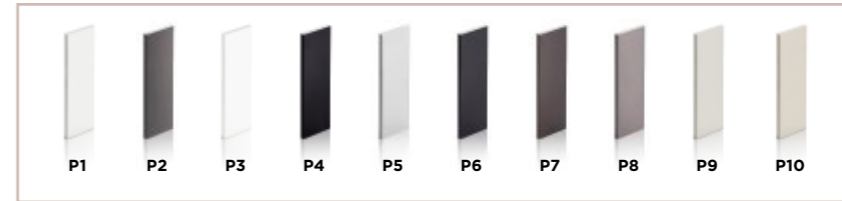

PROFILI TELAI

T8 A_Filo