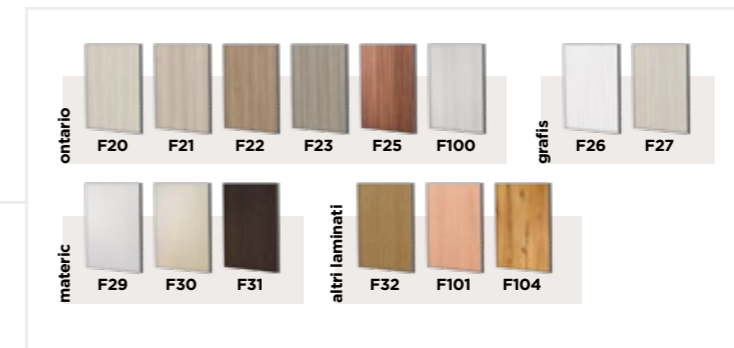

LIGNUM LOGICA

Due ante da 120x290
finitura ONTARIO PLATINO
maniglia VASCHETTA

SCORRIMENTI

FINITURE

MANIGLIE

Two leafs 120x290 cm
finish ONTARIO PLATINO
handle VASCHETTA

Deux vantaux de 120x290 cm
finitions ONTARIO
PLATINO
poignée VASCHETTA

Dos puertas de 120x290 cm
acabado ONTARIO
PLATINO
manilla VASCHETTA

Zwei Flügel je 120x290 cm
finishing ONTARIO
PLATINO
griffe VASCHETTA

Два полотна 120x290 см
отделка ONTARIO
PLATINO
ручка VASCHETTA