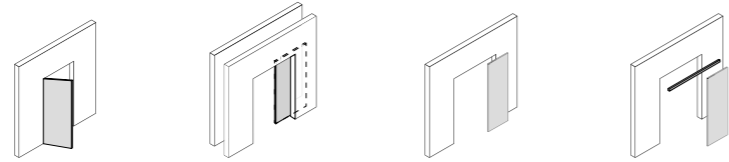

finitions ONTARIO
SABBIA
cadre A_FILO

acabado ONTARIO
SABBIA
marco A_FILO

Finishing ONTARIO
SABBIA
Rahmen A_FILO

отделка ONTARIO
SABBIA
дверная коробка
A_FILO

CRISTAL ZERO

Cristal Zero	battente	scorrimento interno muro	scorrimento esterno muro	parete	pieghevole 2/3 - 1/3	pieghevole 1/2	blyndo	con cristallo	fold 90	fold 180
Premium Zero	•	•						•		
Basic Zero	•	•						•		
Frame Zero	•	•						•		