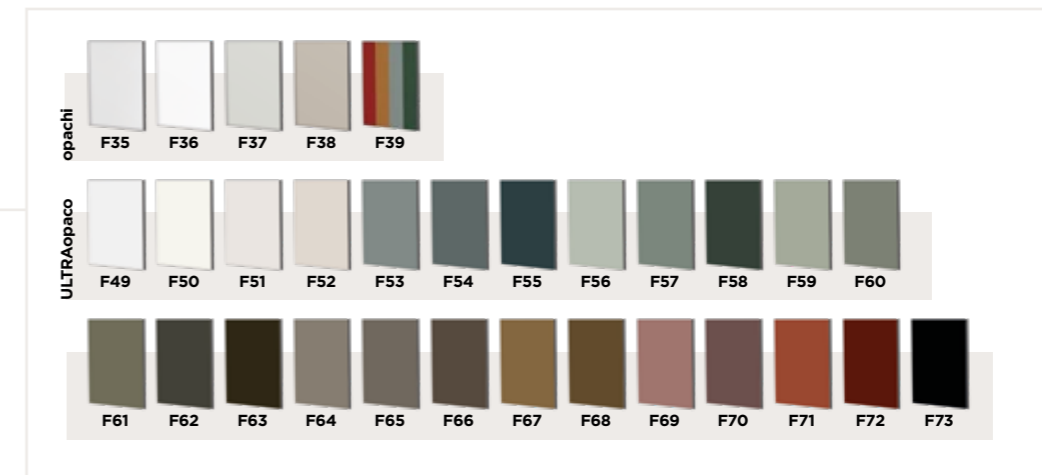

FINITURE

MANIGLIE

finish BIANCO
frame EVOLUTO ELEVA

finitions BIANCO
cadre EVOLUTO ELEVA

acabado BIANCO
marco EVOLUTO ELEVA

Finishing BIANCO
Rahmen EVOLUTO ELEVA

отделка BIANCO
дверная коробка EVOLUTO ELEVA