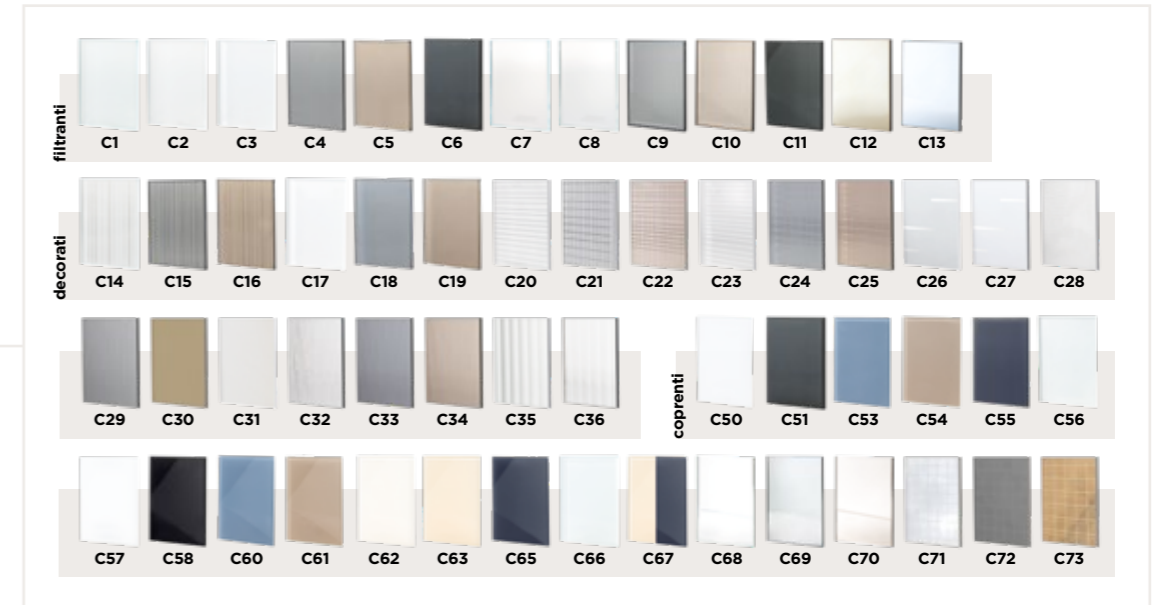

Два полотна
 100x260 см
 Стекло CHILLOUT
 SATINATO EXTRACHIARO
 BIANCO
 Профиль ЛАК NERO
 ручка ELLE

DELINEO /2

Anta da cm 140x270
 cristallo LUCIDO WHITE
 profilo LACCATO BIANCO
 maniglia ELLE

SCORRIMENTI

MANIGLIE

FINITURE

PROFILI

Leaf 140x270 cm
 glass GLOSSY WHITE
 profile LAQUERED
 BIANCO
 handle ELLE

Vantail de 140x270 cm
 verre BRILLANT WHITE
 profilé LAQUÉ BIANCO
 poignée ELLE

Puerta de 140x270 cm
 vidrio BRILLO WHITE
 perfil LACADO BIANCO
 manilla ELLE