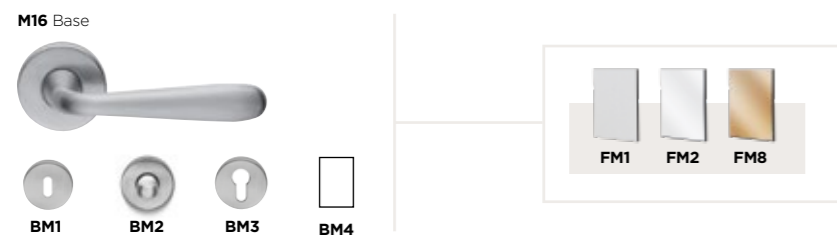

M13 Moderna 2

M14 Moderna 3

solo per Moderna 6

NOTTOLINI

M29 Kit Nottolino Punto
Pure / Wind / Pepe
/ Baar / Atlanta / Lui

Finitura di riferimento
come maniglia

M30 Kit Bocchetta
Pure / Wind / Pepe
/ Baar / Atlanta / Lui
Chiave o Yale