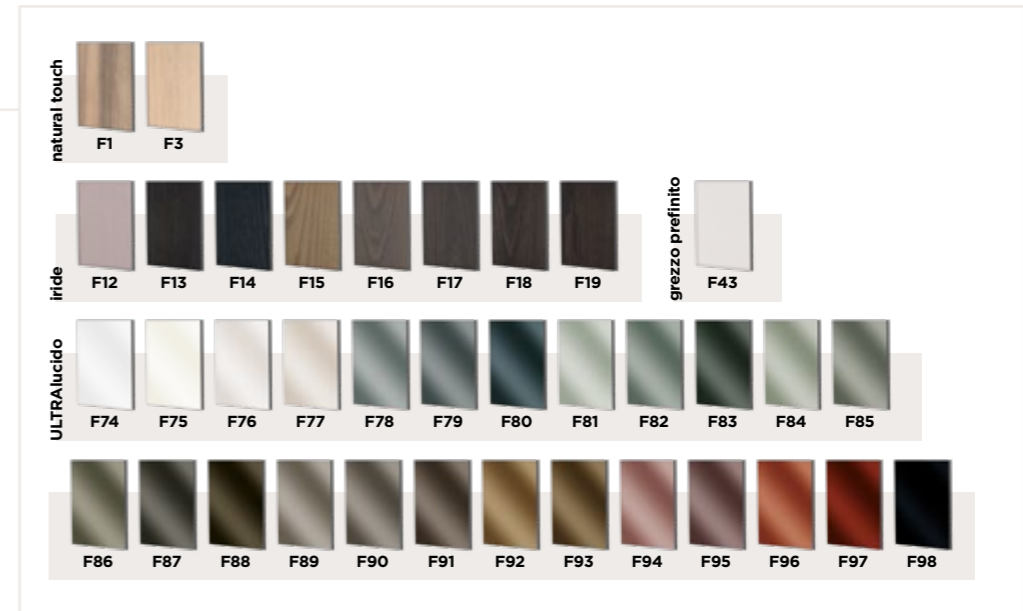

EXIT

finitura IRIDE CIPRIA
telaio EVOLUTO ELEVA

TELAI

FINITURE

MANIGLIE

finish IRIDE CIPRIA
frame EVOLUTO ELEVA

finitions IRIDE CIPRIA
cadre EVOLUTO ELEVA

acabado IRIDE CIPRIA
marco EVOLUTO ELEVA

Finishing IRIDE CIPRIA
Rahmen EVOLUTO ELEVA

отделка IRIDE CIPRIA
дверная коробка
EVOLUTO ELEVA