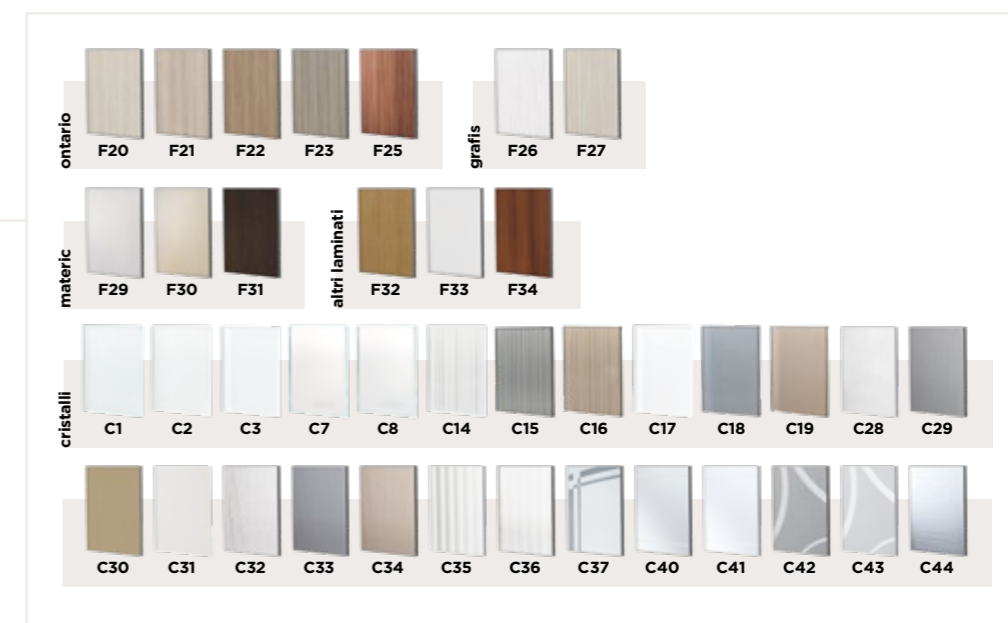

Finishing ROVERE GOLD
Rahmen GENIUS ELEVA

отделка ROVERE GOLD
дверная коробка
GENIUS ELEVA

AREA /2

finitura ONTARIO POLVERE
 telaio GENIUS ELEVA
 cristallo POINT SATINATO EXTRACHIARO BIANCO

TELAI

FINITURE

MANIGLIE