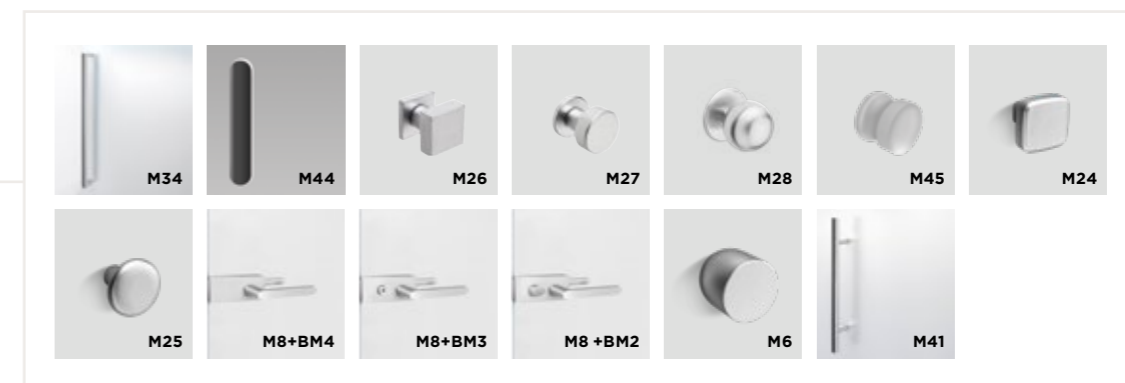

crystallo BIT 03 TRASPARENTE GRIGIO
 maniglia SERRATURA GUSCIO VITRA CON MANIGLIA PURE
 telaio EVOLUTO ELEVA

TELAI

APERTURE

FINITURE

MANIGLIE

glass BIT 03
 TRANSPARENT GRIGIO
 handle GUSCIO VITRA
 LOCK WITH HANDLE
 PURE
 frame EVOLUTO ELEVA

verre BIT 03
 TRANSPARENT GRIGIO
 poignée SERRURE
 GUSCIO VITRA AVEC
 POIGNÉE PURE
 cadre EVOLUTO ELEVA

vidrio BIT 03
 TRANSPARENT GRIGIO
 manilla CERRADURA
 GUSCIO VITRA CON
 MANILLA PURE
 marco EVOLUTO ELEVA

verre BIT 03
 TRANSPARENT GRIGIO
 griffe SCHLOSS GUSCIO
 VITRA MIT GRIFF PURE
 Rahmen EVOLUTO ELEVA

стекло BIT 03
 ПРОЗРАЧНОЕ GRIGIO
 ручка ЗАМОК GUSCIO
 VITRA С РУЧКОЙ PURE
 дверная коробка
 EVOLUTO ELEVA