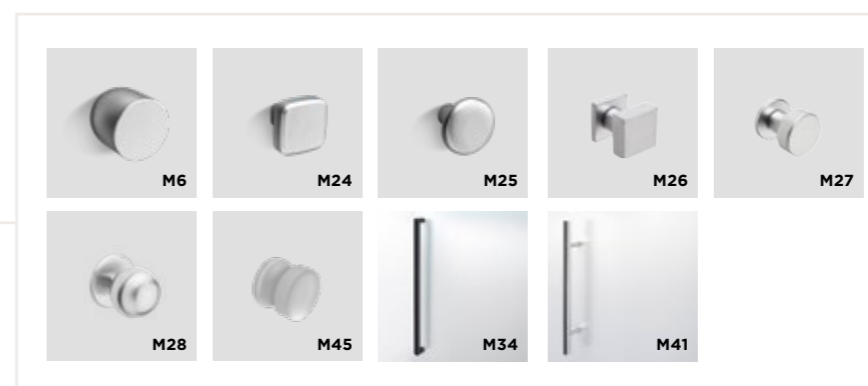

VISIO BILICO

Anta da cm 140x260
 cristallo TRASPARENTE EXTRACHIARO BIANCO
 maniglia PONTE

APERTURA

FINITURE

MANIGLIE

Leaf 140x260 cm
 glass TRASPARENTE
 EXTRA-CLEAR BIANCO
 handle PONTE

Vantail de 140x260 cm
 verre TRASPARENTE
 EXTRA-CLAIR BIANCO
 poignée PONTE