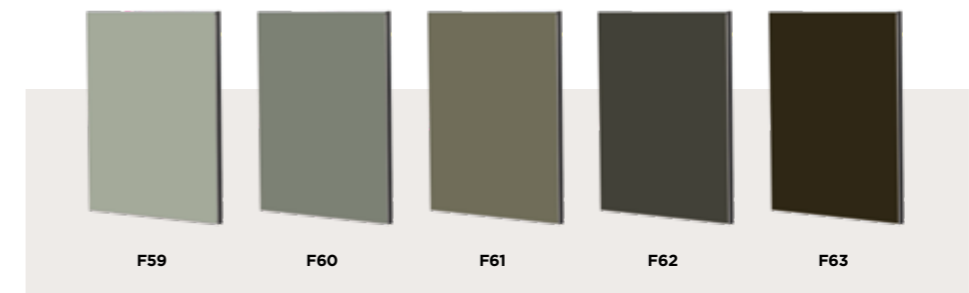

ULTRAopaco

- F49 bianco
- F50 bianco optical
- F51 grigio lux
- F52 tortora
- F53 metallo light
- F54 metallo pure
- F55 metallo dark
- F56 laguna light
- F57 laguna pure
- F58 laguna dark
- F59 lichene light
- F60 lichene pure
- F61 oliva light
- F62 oliva pure
- F63 oliva dark
- F64 ombra light
- F65 ombra pure
- F66 ombra dark
- F67 terra light
- F68 terra pure
- F69 malva light
- F70 malva pure
- F71 corallo light
- F72 corallo pure
- F73 nero profondo dark

ULTRAopaco

- F49 bianco
- F50 bianco optical
- F51 grigio lux
- F52 tortora
- F53 metallo light
- F54 metallo pure
- F55 metallo dark
- F56 laguna light
- F57 laguna pure
- F58 laguna dark
- F59 lichene light
- F60 lichene pure
- F61 oliva light
- F62 oliva pure
- F63 oliva dark
- F64 ombra light
- F65 ombra pure
- F66 ombra dark
- F67 terra light
- F68 terra pure
- F69 malva light
- F70 malva pure
- F71 corallo light
- F72 corallo pure
- F73 nero profondo dark

ULTRAopaco

- F49 bianco
- F50 bianco optical
- F51 grigio lux
- F52 tortora
- F53 metallo light
- F54 metallo pure
- F55 metallo dark
- F56 laguna light
- F57 laguna pure
- F58 laguna dark
- F59 lichene light
- F60 lichene pure
- F61 oliva light
- F62 oliva pure
- F63 oliva dark
- F64 ombra light
- F65 ombra pure
- F66 ombra dark
- F67 terra light
- F68 terra pure
- F69 malva light
- F70 malva pure
- F71 corallo light
- F72 corallo pure
- F73 nero profondo dark