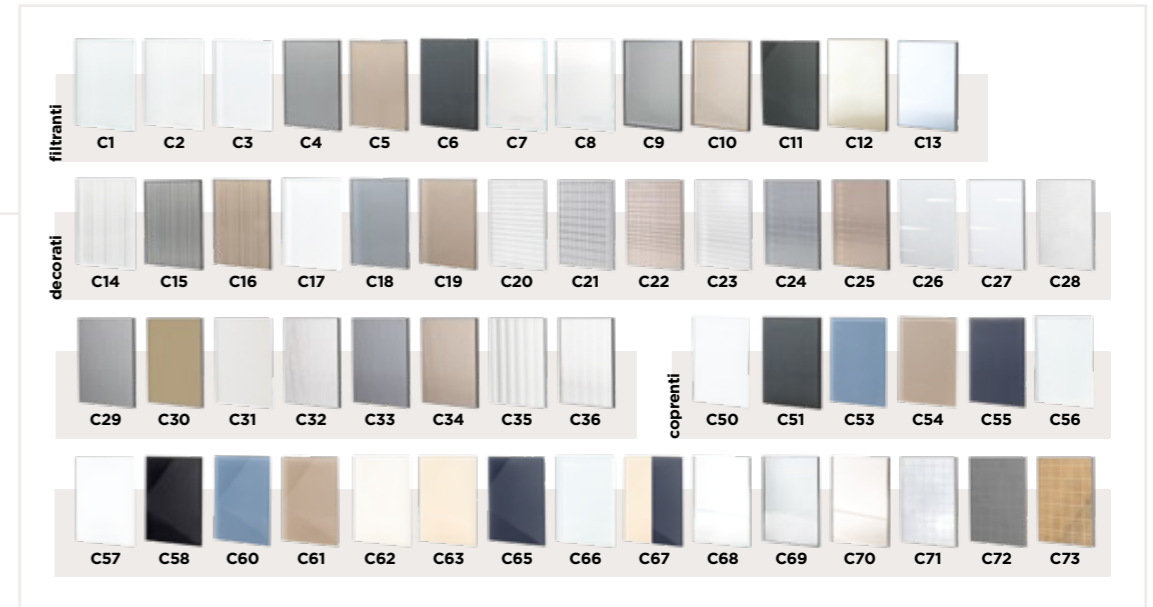

Распашная система, Перемещение внутри стены, Перемещение снаружи стены, Настенная раздвижная система, Потолочная раздвижная система, встроенная раздвижная Система, со стеклом

DELINEO

Quattro ante da cm 120x270
 cristallo TRASPARENTE EXTRACHIARO BIANCO
 profilo LACCATO BIANCO
 maniglia ELLE

SCORRIMENTI

MANIGLIE

FINITURE

PROFILI

Four leafs 120x270 cm
 glass TRASPARENTE
 EXTRA-CLEAR BIANCO
 profile LAQUERED
 BIANCO
 handle ELLE

Quatre vantaux de
 120x270 cm
 verre TRASPARENTE
 EXTRA-CLAIR BIANCO
 profilé LAQUÉ BIANCO
 poignée ELLE