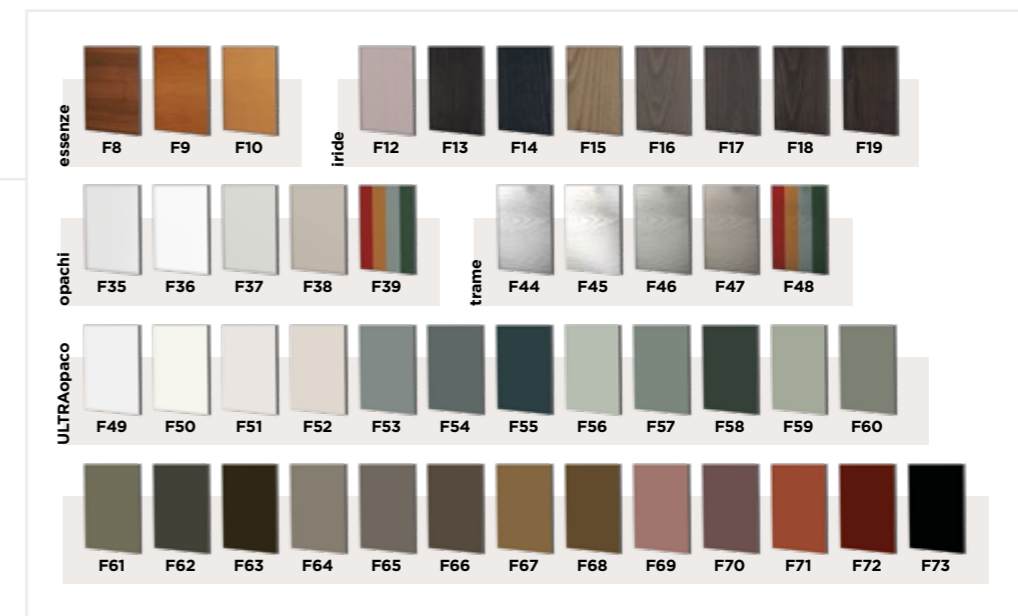

FINITURE

MANIGLIE

finish BIANCO OPTICAL
frame MINIMAL ELEVA

finitions BIANCO
OPTICAL
cadre MINIMAL ELEVA

acabado BIANCO
OPTICAL
marco MINIMAL ELEVA

Finishing BIANCO
OPTICAL
Rahmen MINIMAL ELEVA

отделка BIANCO
OPTICAL
дверная коробка
MINIMAL ELEVA