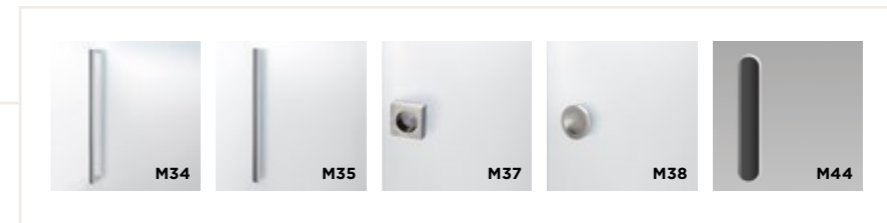

cristallo CHILLOUT TRASPARENTE GRIGIO
maniglia BACCHETTA

APERTURE

FINITURE

MANIGLIE

glass CHILLOUT
TRANSPARENT GRIGIO
handle BACCHETTA

verre CHILLOUT
TRANSPARENT GRIGIO
poignée BACCHETTA

vidrio CHILLOUT
TRANSPARENTE GRIGIO
manilla BACCHETTA