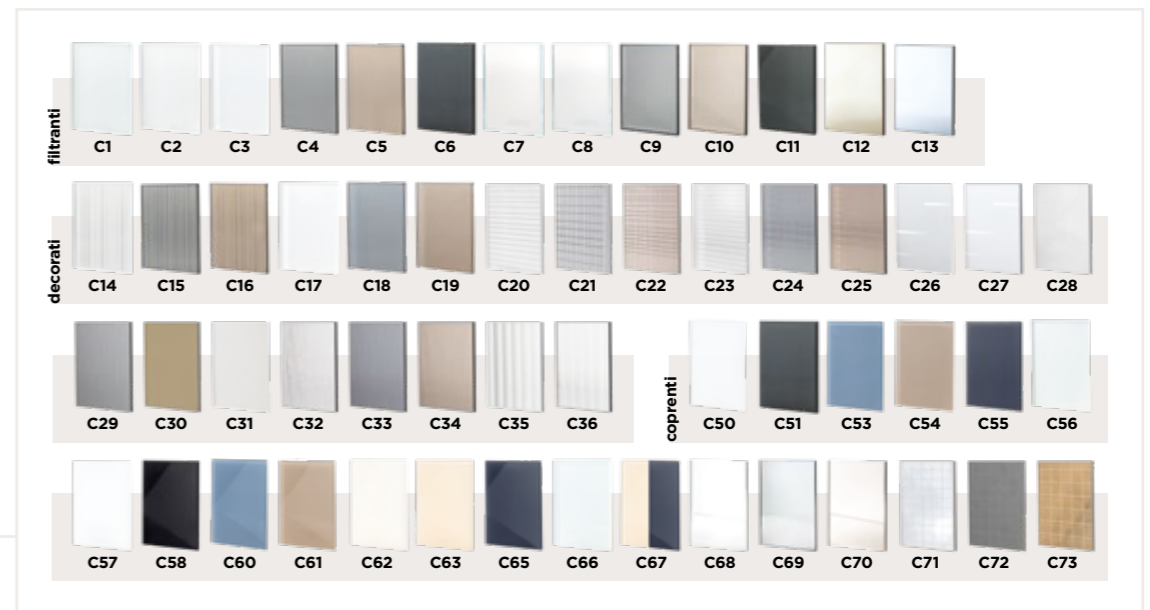

MANIGLIE

2. l'infografica indica sull'immagine
l'elemento in questione, con un
codice univoco, che viene tradotto
nelle appendici (da pag. 546).

FINITURE

3. A fondo pagina sono inserite le
traduzioni della descrizione della porta.

1. description of the door,
including finishes, handles,
profiles and frames.
2. the infographic
identifies on the image
the element, with a unique
code, which is translated
in the appendices (from
page 552).
3. Translations of the door
description are included at
the bottom of the page.