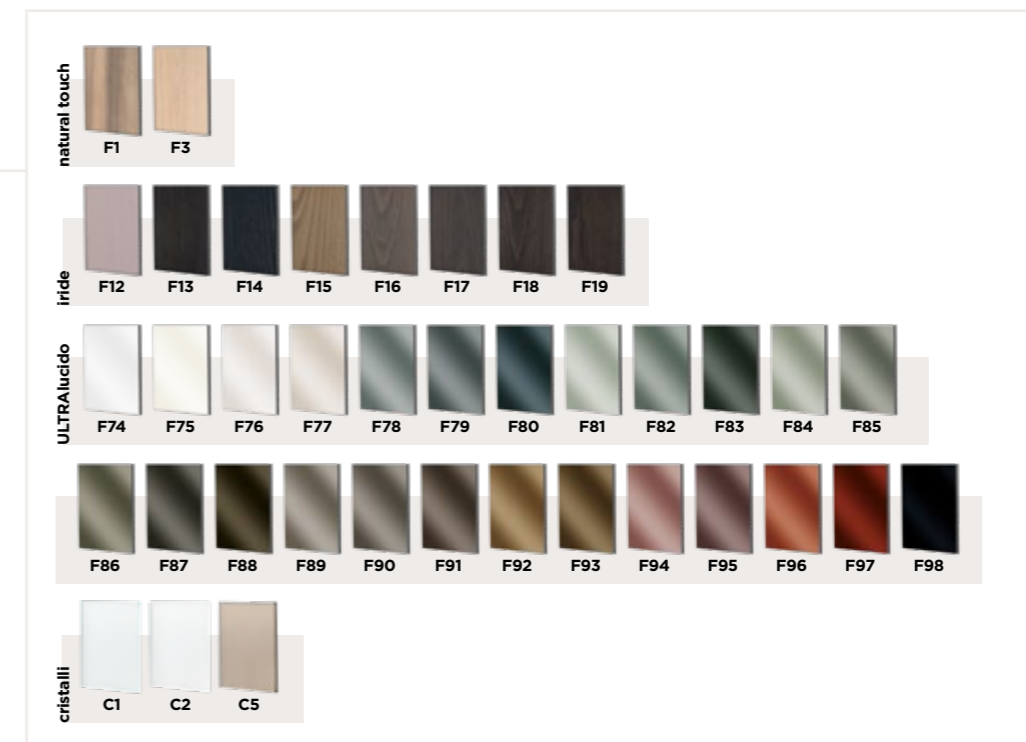

EXIT VETRO

finitura NOCE NATURAL TOUCH
telaio EVOLUTO ELEVA
cristallo SATINATO EXTRACHIARO BIANCO
SISTEMA DOPPIO VETRO

TELAI

FINITURE

MANIGLIE

finish NOCE NATURAL TOUCH
frame EVOLUTO ELEVA
glass FROSTED EXTRA-CLEAR BIANCO
DOUBLE GLAZING SYSTEM

finitions NOCE NATURAL TOUCH
cadre EVOLUTO ELEVA
verre SATINÉ EXTRA-CLAIR BIANCO
SYSTÈME DE DOUBLE VITRAGE

acabado NOCE NATURAL TOUCH
marco EVOLUTO ELEVA
vidrio SATINADO EXTRA-CLARO BIANCO
SISTEMA DOBLE VIDRIO

Finishing NOCE NATURAL TOUCH
Rahmen EVOLUTO ELEVA
glas SATINIERT EXTRA-HELL BIANCO
DOPPELGLASSYSTEM

отделка NOCE NATURAL TOUCH
дверная коробка EVOLUTO ELEVA
Стекло МАТОВОЕ ОСВЕТЛЕННОЕ БIANCO
СИСТЕМА ДВОЙНОГО СТЕКЛА