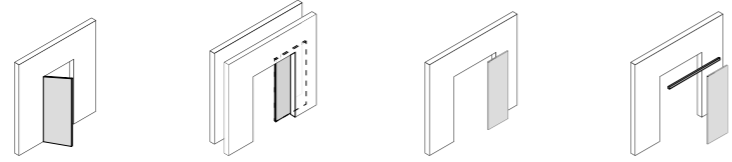

EXIT ZERO

Exit Zero

battente

**scorrimento
interno muro**

**scorrimento
esterno muro**

parete

**pieghevole
2/3 - 1/3**

**pieghevole
1/2**

blyndo

con cristallo

fold 90

fold 180

Exit Zero

Exitlyne Zero

Swing system, internal wall sliding, external wall sliding, Wall sliding system, folding 2/3 - 1/3, folding 1/2, blyndo, with glass

Système à battant, coulissement intérieur mur, coulissement extérieur mur, système coulissant mural, pliante 2/3 - 1/3, pliante 1/2, blyndo, avec vitrage

Sistema batiente, corredera empotrada, Corredera exterior a la pared, sistema corredero en pared, plegable 2/3 - 1/3, plegable 1/2, blyndo, con cristal

Anschlagsystem, in der mauer verlaufende Schiebetür, an der mauer Verlaufende schiebetür, Wand-schiebesystem, fältbar 2/3 - 1/3, fältbar 1/2, blyndo, mit Glas

Распашная система, Перемещение внутри стены, Перемещение снаружи стены, Настенная раздвижная система, складная дверь-книжка 2/3 - 1/3, складная дверь-книжка 1/2, blyndo, со стеклом