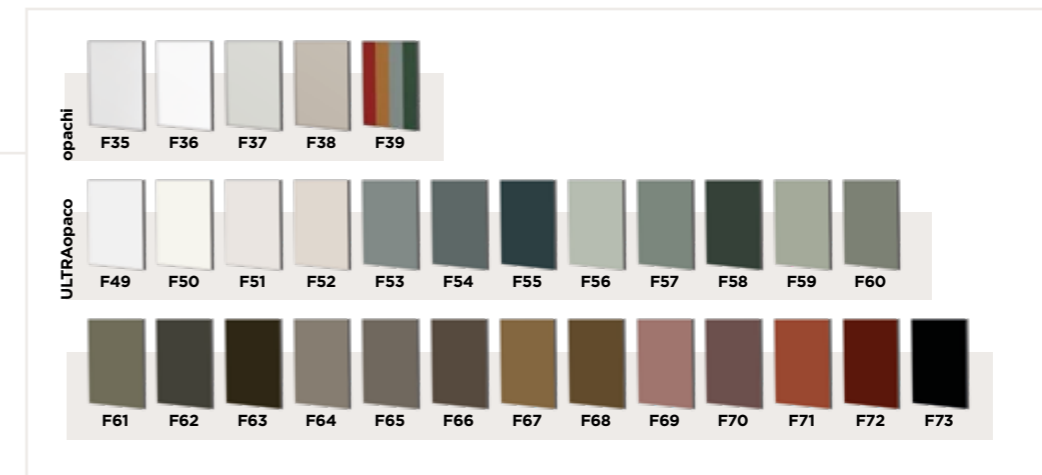

FINITURE

MANIGLIE

finish GRIGIO LUX
frame EVOLUTO ELEVA

finitions GRIGIO LUX
cadre EVOLUTO ELEVA

acabado GRIGIO LUX
marco EVOLUTO ELEVA

Finishing GRIGIO LUX
Rahmen EVOLUTO ELEVA

отделка GRIGIO LUX
дверная коробка EVOLUTO ELEVA