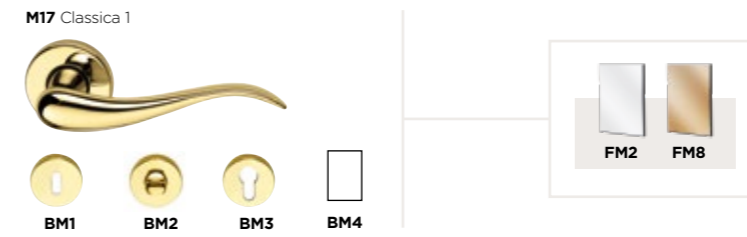

M13 Moderna 2

M14 Moderna 3

solo per Moderna 6

NOTTOLINI

M29 Kit Nottolino Punto
Pure / Wind / Pepe
/ Baar / Atlanta / Lui

Finitura di riferimento
come maniglia

M30 Kit Bocchetta
Pure / Wind / Pepe
/ Baar / Atlanta / Lui
Chiave o Yale