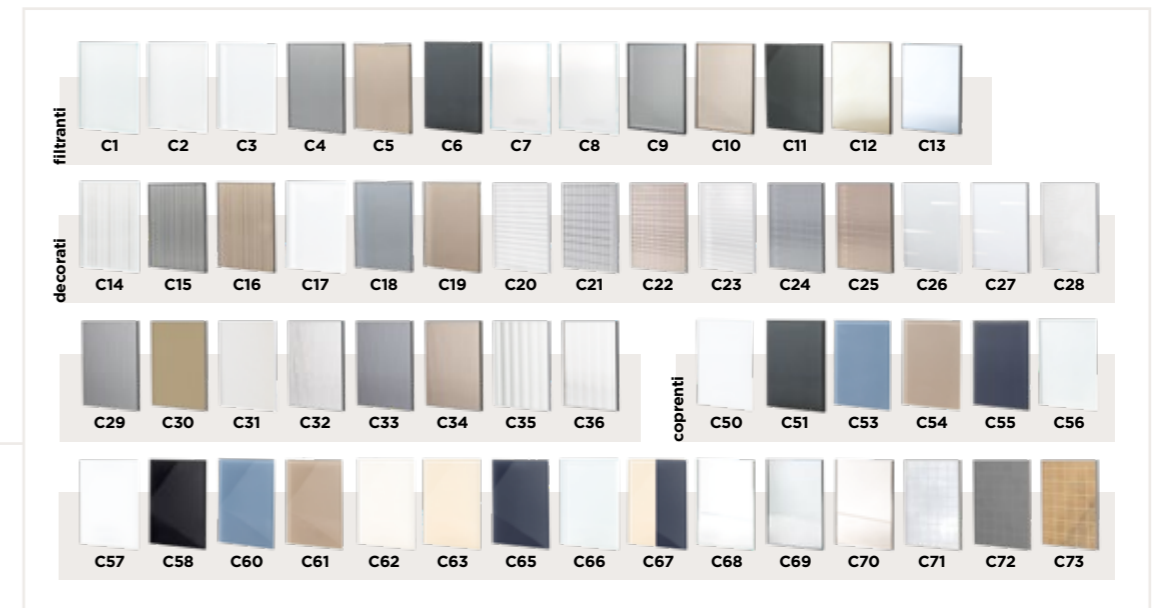

Четыре полотна
 85x270 см
 Стекло ПРОЗРАЧНОЕ
 ОСВЕТЛЕННОЕ БИАНКО
 Профиль ЛАК NERO
 ручка ELLE

DELINEO INDUSTRIAL

Due ante da cm 100x260
 cristallo TRASPARENTE EXTRACHIARO BIANCO
 profilo LACCATO BIANCO OPTICAL
 maniglia ELLE

SCORRIMENTI

MANIGLIE

FINITURE

PROFILI

Two leafs 100x260 cm
 glass TRASPARENTE
 EXTRA-CLEAR BIANCO
 profile LAQUERED
 BIANCO OPTICAL
 handle ELLE

Deux vantaux de
 100x260 cm
 verre TRASPARENTE
 EXTRA-CLAIR BIANCO
 profilé LAQUÉ BIANCO
 OPTICAL
 poignée ELLE