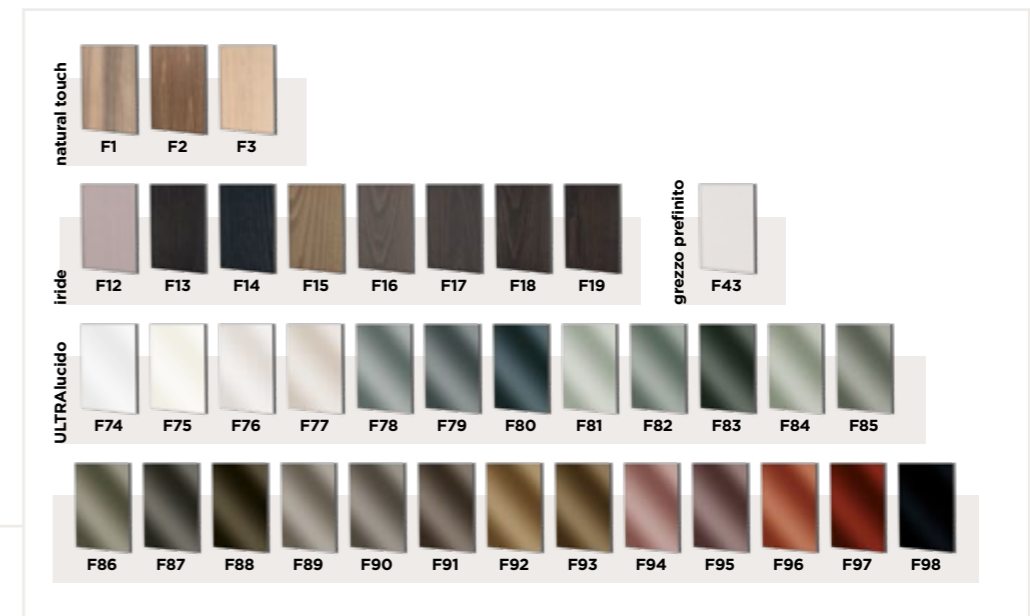

EXIT ZERO

finitura ROVERE NATURAL TOUCH
telaio A_FILO

TELAI

FINITURE

finish ROVERE NATURAL TOUCH
frame A_FILO

finitions ROVERE NATURAL TOUCH
cadre A_FILO

acabado ROVERE NATURAL TOUCH
marco A_FILO

Finishing ROVERE NATURAL TOUCH
Rahmen A_FILO

отделка ROVERE NATURAL TOUCH
дверная коробка A_FILO