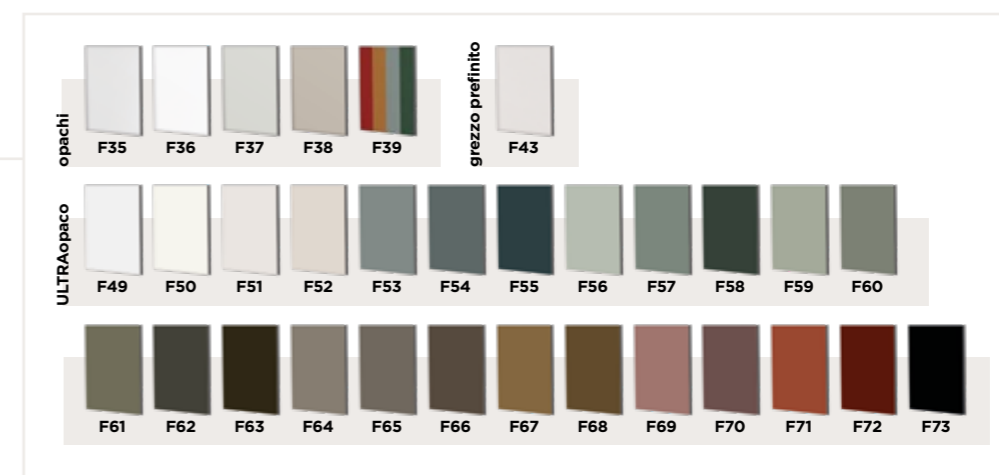

SKEMA INFINITO

finitura ULTRAopaco BIANCO
maniglia VASCHETTA

FINITURE