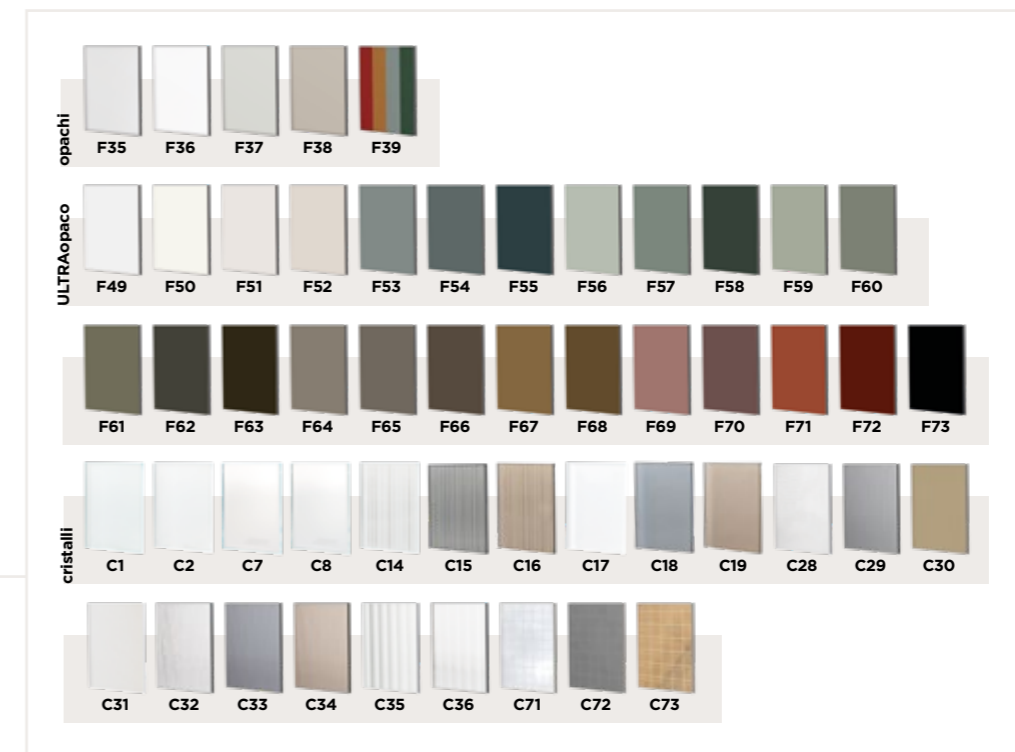

PROFILI TELAI

T8 A_Filo

T9 Concept

SUITE /14 ZERO

finitura ULTRAopaco LICHENE LIGHT
telaio A_FILO

TELAIO

FINITURE

finish ULTRAopaco
LICHENE LIGHT
frame A_FILO