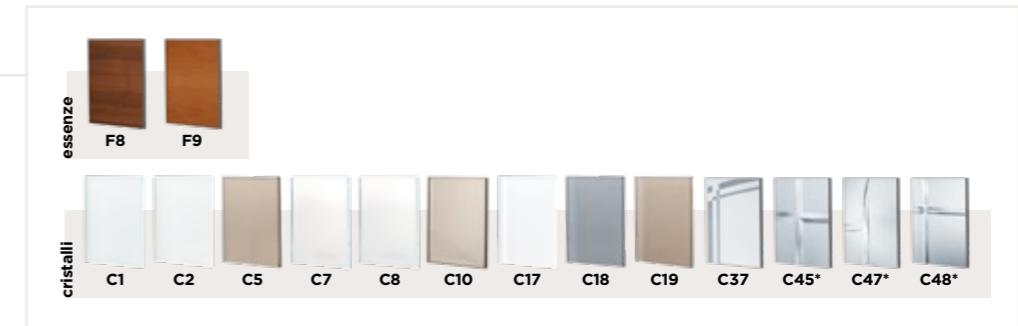

TEMPORA

finitura NOCE NAZIONALE
telaio QUALITY ELEVA

TELAJ

FINITURE

MANIGLIE

*disponibile anche BRONZO

finish NOCE NAZIONALE
frame QUALITY ELEVA
*also available in BRONZE

finitions NOCE
NAZIONALE
cadre QUALITY ELEVA
*également disponible en
BRONZE