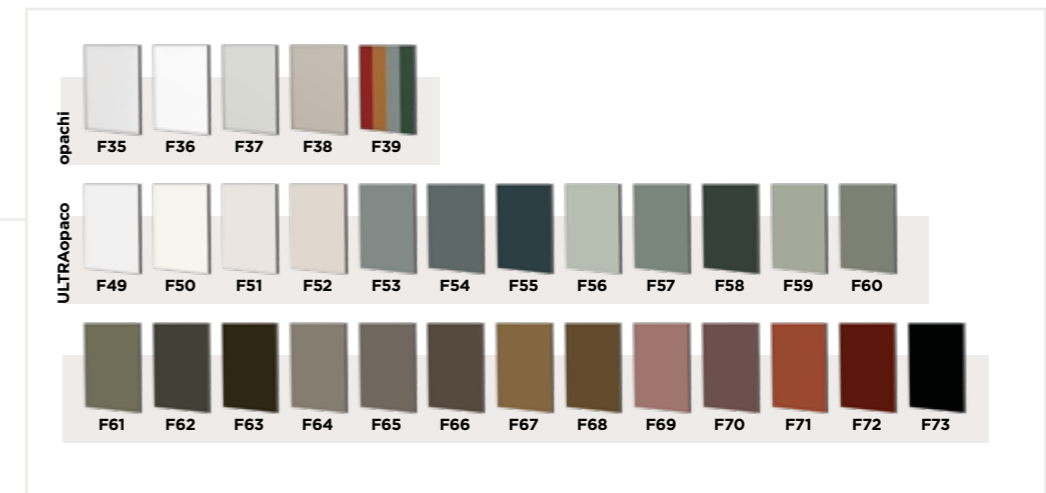

MIXY /1B ZERO

finitura ULTRAopaco BIANCO OPTICAL
telaio A_FILO

TELAI

FINITURE

finish ULTRAopaco
BIANCO OPTICAL
frame A_FILO

finitions ULTRAopaco
BIANCO OPTICAL
cadre A_FILO

acabado ULTRAopaco
BIANCO OPTICAL
marco A_FILO

Finishing ULTRAopaco
BIANCO OPTICAL
Rahmen A_FILO

отделка ULTRAopaco
BIANCO OPTICAL
дверная коробка
A_FILO