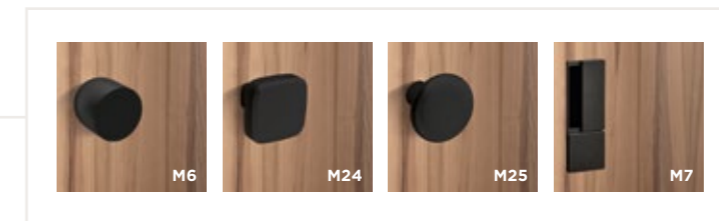

APERTURA

FINITURE

MANIGLIE

Leaf 120x290 cm
 finish ULTRAOPACO
 METALLO PURE
 handle LUI

Vantail de 120x290 cm
 finitions ULTRAOPACO
 METALLO PURE
 poignée LUI

Puerta de 120x290 cm
 acabado ULTRAOPACO
 METALLO PURE
 manilla LUI

Flügel je 120x290 cm
 finishing ULTRAOPACO
 METALLO PURE
 griffe LUI

Полотн 120x290 см
 отделка Ultraopaco
 Metallo Pure
 ручка LUI

LIGNUM LISS BILICO

Anta da cm 120 x 290
 finitura ROVERE GOLD
 maniglia LUI

APERTURA

FINITURE

MANIGLIE

Leaf 120x290 cm
 finish ROVERE GOLD
 handle LUI

Vantail de 120x290 cm
 finitions ROVERE GOLD
 poignée LUI

Puerta de 120x290 cm
 acabado ROVERE GOLD
 manilla LUI

Flügel je 120x290 cm
 finishing ROVERE GOLD
 griffe LUI