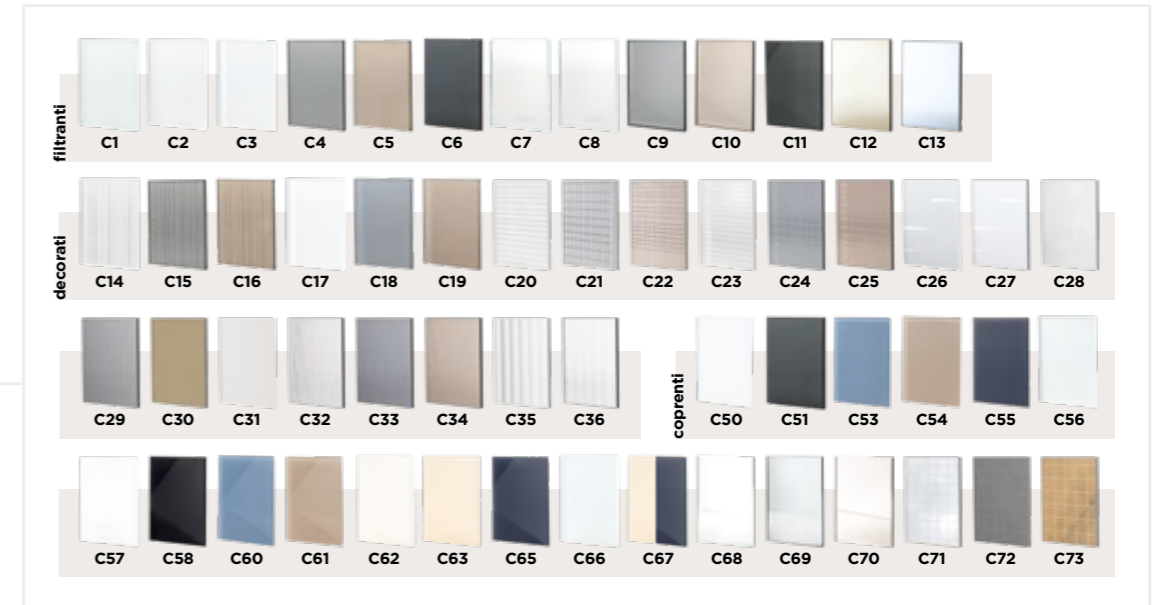

MANIGLIE

FINITURE