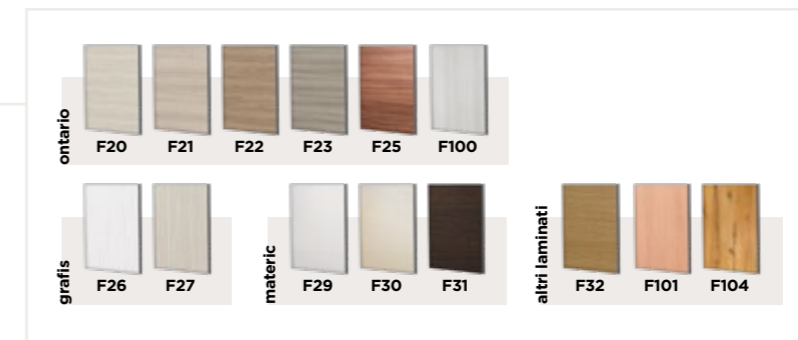

PROFILI TELAI

T8 A_Filo

T9 Concept

LOGICA ZERO

finitura ROVERE ALBA
telaio A_FILO

TELAI

FINITURE

finish ROVERE ALBA
frame A_FILO