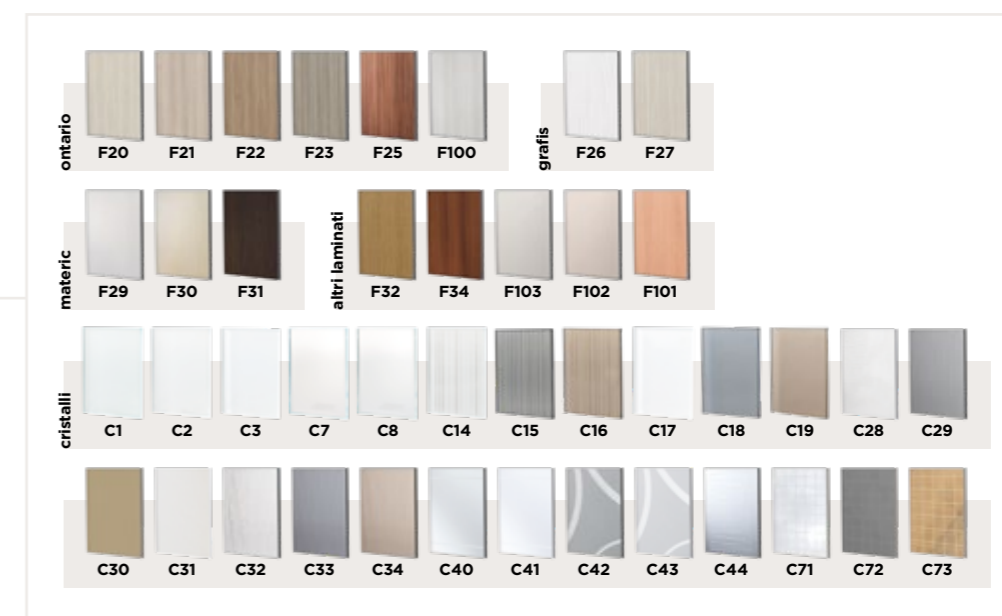

отделка BIANCO
 дверная коробка
 GENIUS ELEVA
 стекло МАТОВОЕ
 BIANCO

LISS VETRO LARGE

finitura GRAFIS BIANCO
 telaio GENIUS ELEVA
 cristallo STRIP TRASPARENTE EXTRACHIARO BIANCO

TELAI

FINITURE

MANIGLIE

finish **GRAFIS BIANCO**
 frame **GENIUS ELEVA**
 glass **STRIP**
**TRASPARENTE EXTRA-
 CLEAR BIANCO**