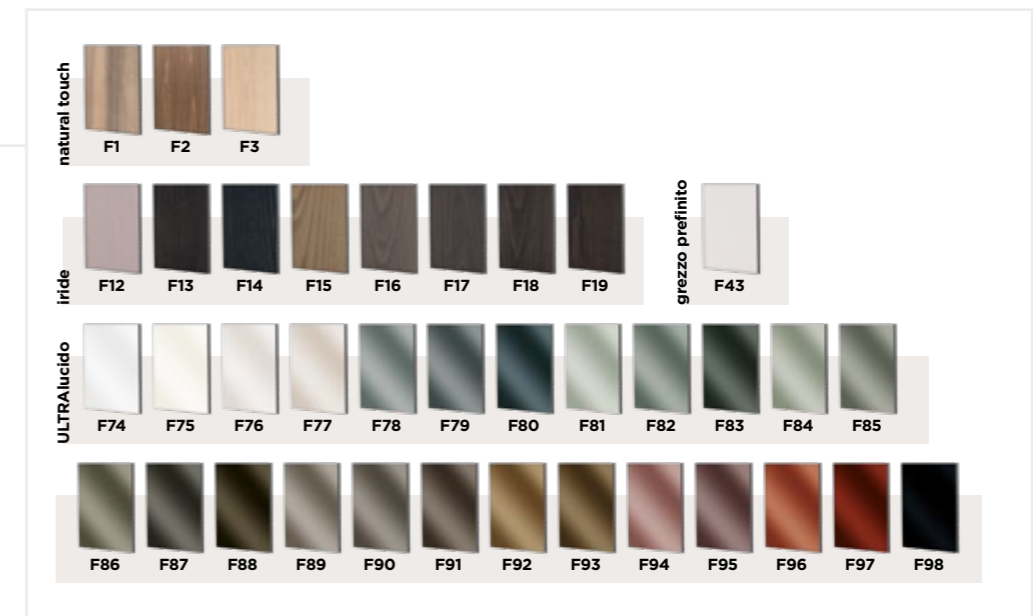

отделка ULTRAlucido
BIANCO
дверная коробка
A_FILO

EXIT ZERO

finitura ULTRAlucido NERO PROFONDO DARK
 telaio A_FILO

TELAI

FINITURE

finis ULTRAlucido NERO PROFONDO DARK
 frame A_FILO

finitions ULTRAlucido NERO PROFONDO DARK
 cadre A_FILO