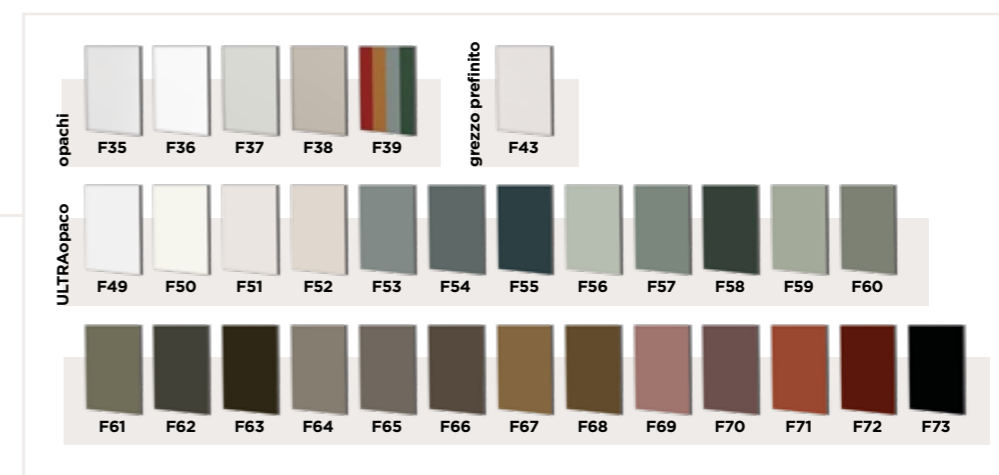

SKEMA INFINITO

finitura ULTRAopaco LICHENE PURE
maniglia ASOLA 2

FINITURE