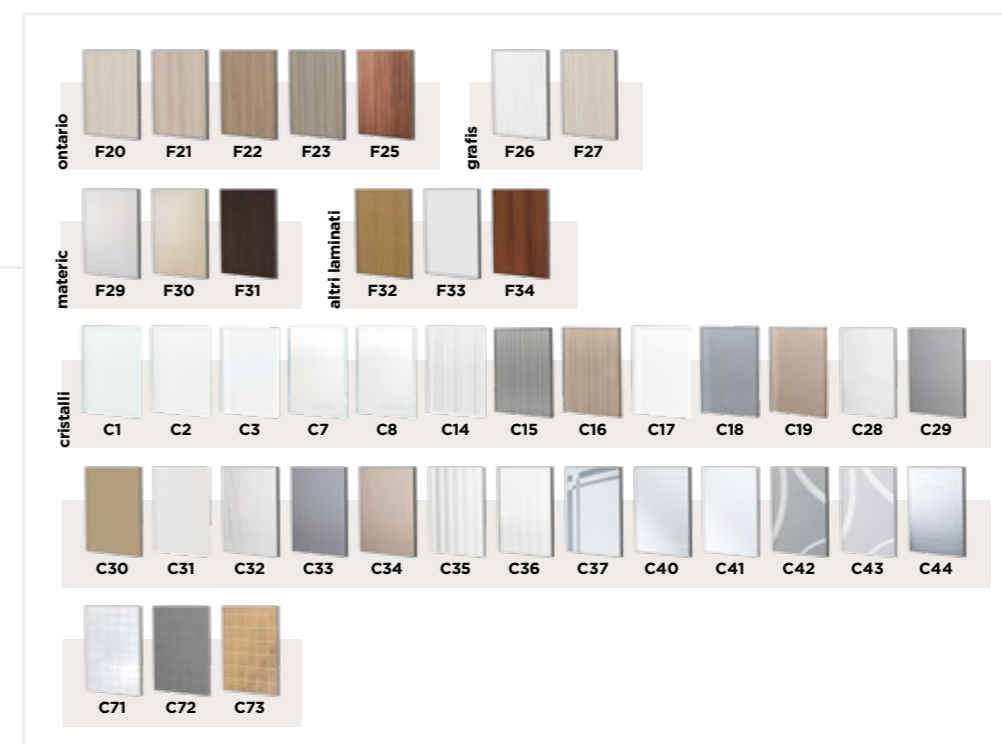

отделка BIANCO
дверная коробка
GENIUS ELEVA

AREA /31

finitura GRAFIS BEIGE
telaio GENIUS ELEVA

TELAI

FINITURE

MANIGLIE

finish GRAFIS BEIGE
frame GENIUS ELEVA

finitions GRAFIS BEIGE
cadre GENIUS ELEVA