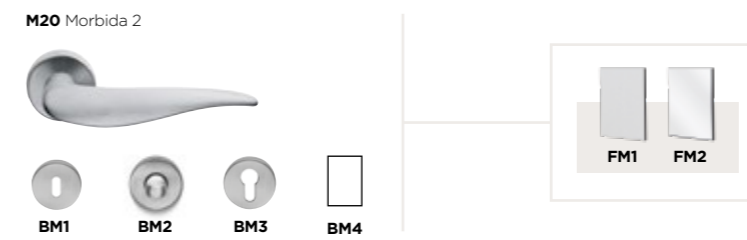

M13 Moderna 2

M14 Moderna 3

solo per Moderna 6

NOTTOLINI

M29 Kit Nottolino Punto
Pure / Wind / Pepe
/ Baar / Atlanta / Lui

Finitura di riferimento
come maniglia

M30 Kit Bocchetta
Pure / Wind / Pepe
/ Baar / Atlanta / Lui
Chiave o Yale