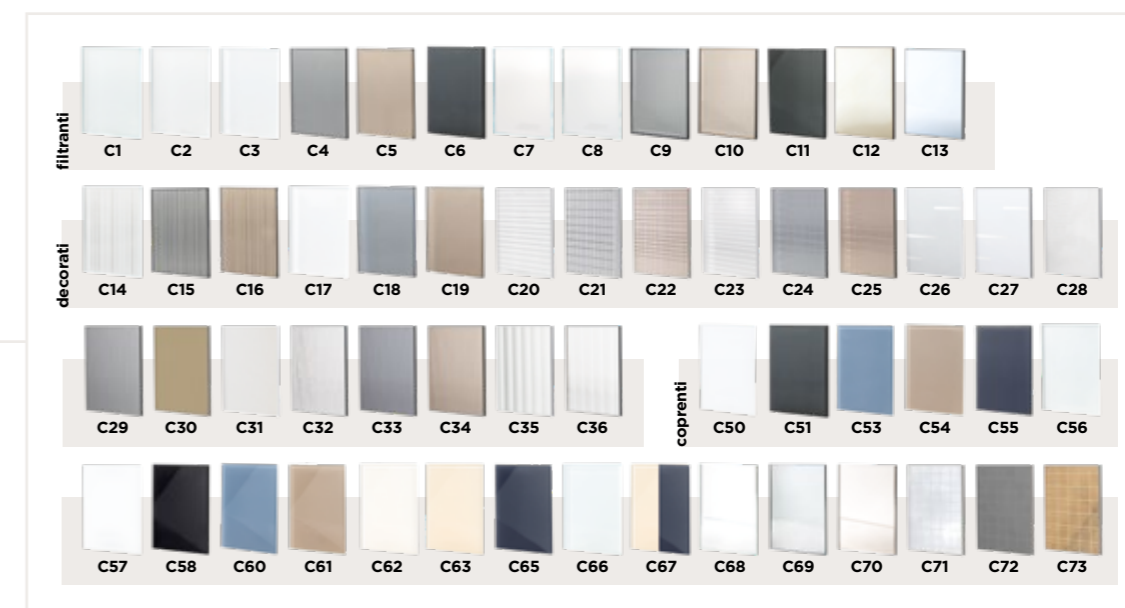

MANIGLIE

FINITURE