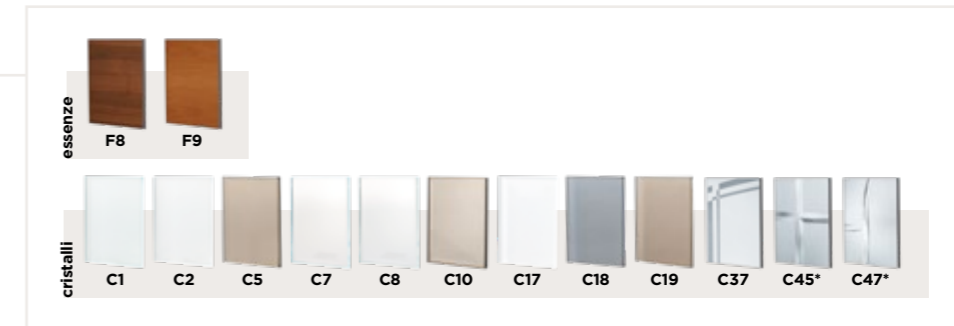

ARCA

finitura NOCE NAZIONALE
telaio QUALITY ELEVA
cristallo SATINATO BIANCO

TELAJ

FINITURE

MANIGLIE

*disponibile anche BRONZO

finish NOCE NAZIONALE
frame QUALITY ELEVA
glass FROSTED BIANCO
*also available in BRONZE

finitions NOCE
NAZIONALE
cadre QUALITY ELEVA
verre SATINÉ BIANCO
*également disponible en
BRONZE

acabado NOCE
NAZIONALE
marco QUALITY ELEVA
vidrio SATINADO BIANCO
*también disponible en
BRONZE

Finishing NOCE
NAZIONALE
Rahmen QUALITY ELEVA
glas SATINIERT BIANCO
*auch in BRONZE
erhältlich

отделка NOCE
NAZIONALE
дверная коробка
QUALITY ELEVA
Стекло MATOBOE
BIANCO
*доступно также
BRONZO