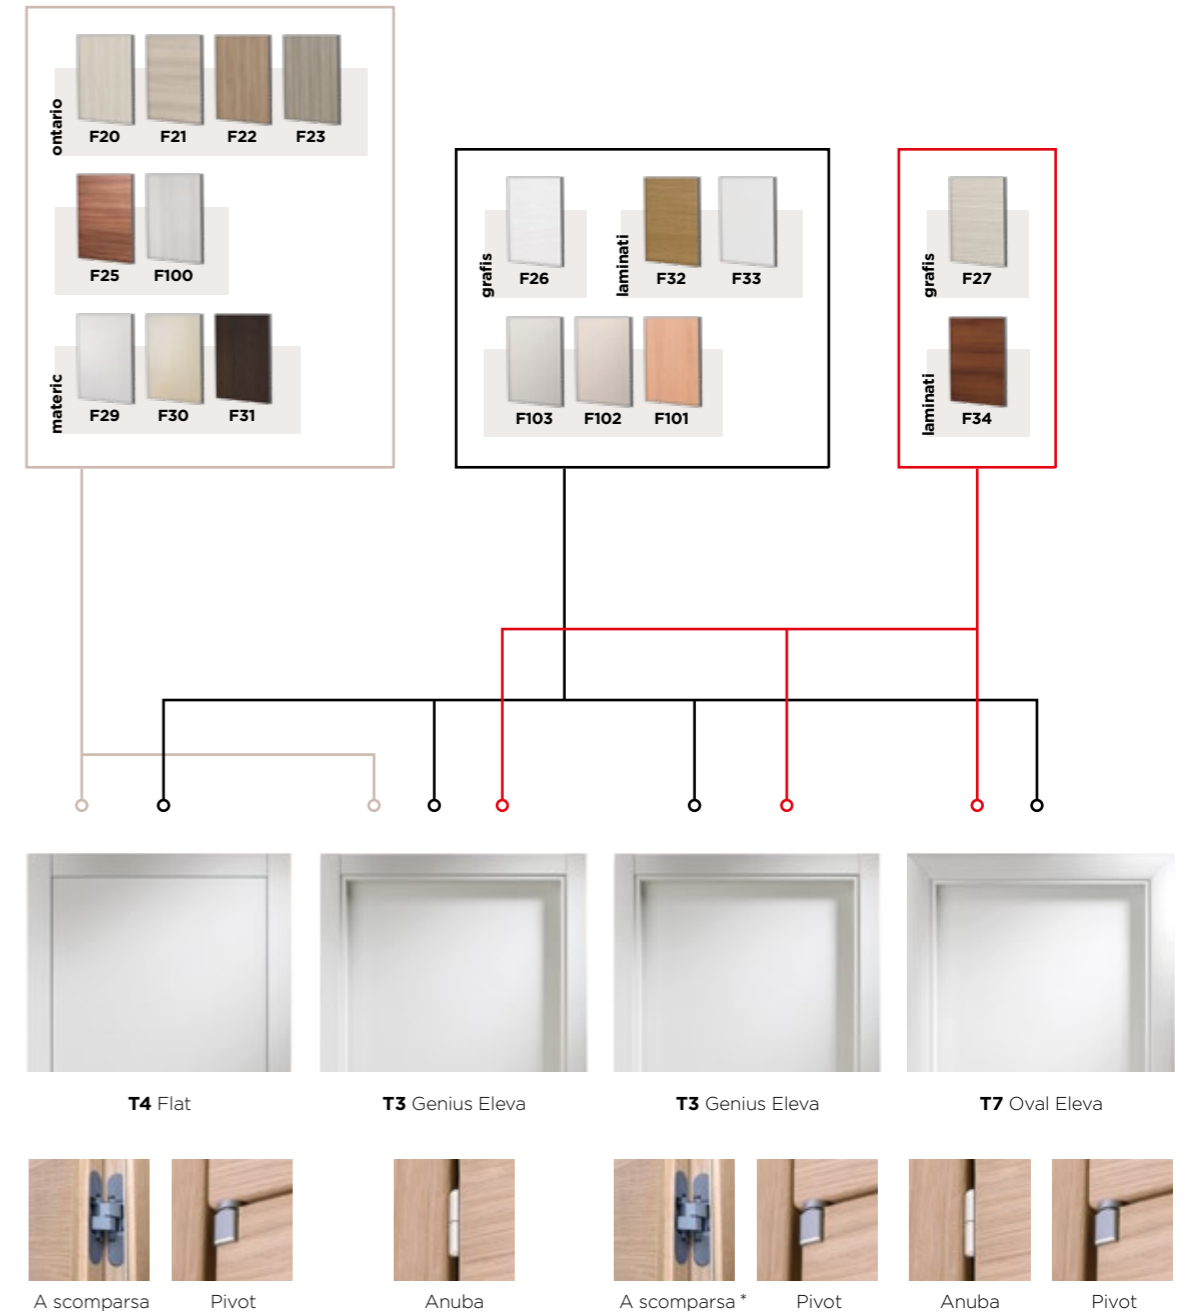

FINITURE TELAI

*Escluso Liss Vetro - Liss Vetro Large

Excluded

Exclus

Excluido

Ausschließlich

за исключением