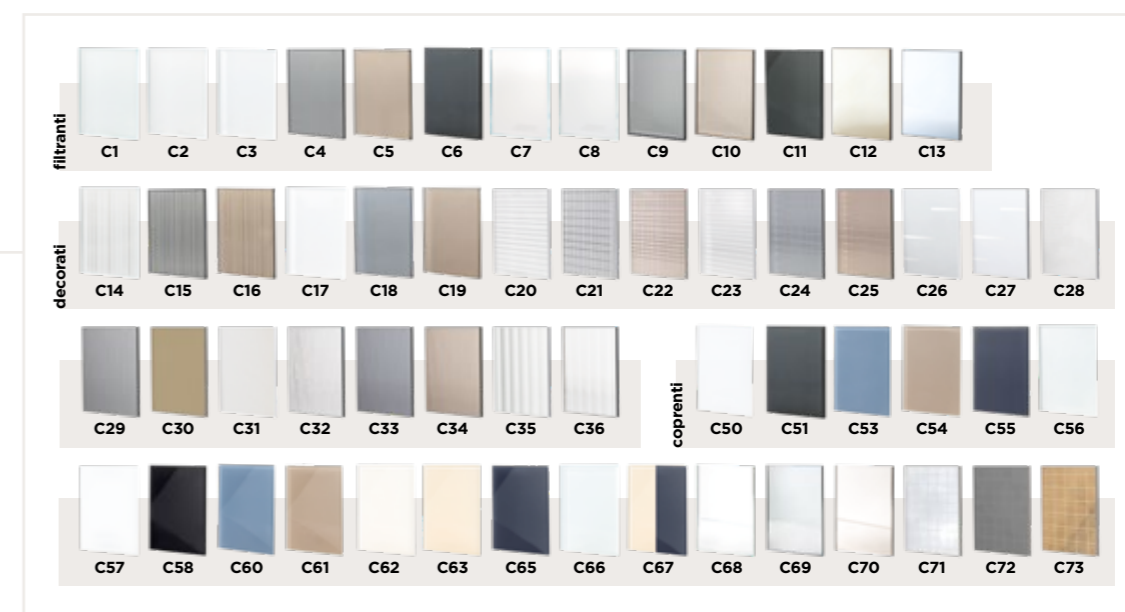

glas CHILLOUT
TRANSPARENT GRIGIO
griffe BACCHETTA

Стекло CHILLOUT
ПРОЗРАЧНОЕ ГРИГИО
ручка BACCHETTA

CRISTAL FRAME /2 SCORREVOLE

cristallo TEXTIL TRASPARENTE GRIGIO
profilo LACCATO NERO
maniglia ELLE
telaio EVOLUTO ELEVA

TELAI

APERTURE

FINITURE

MANIGLIE

PROFILI

glass TEXTIL
 TRANSPARENT GRIGIO
profile LACQUERED
 NERO
handle ELLE
frame EVOLUTO ELEVA

verres TEXTIL
 TRANSPARENT GRIGIO
profilé LAQUÉ NERO
 poignée ELLE
cadre EVOLUTO ELEVA