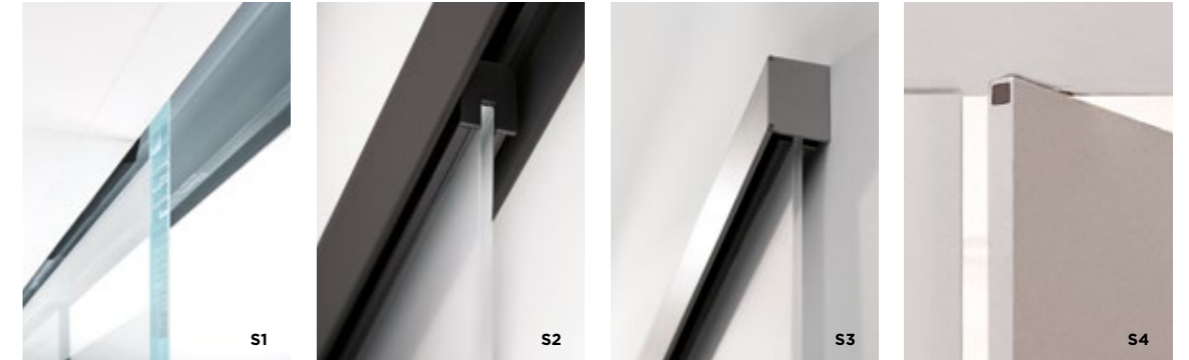

SCORRIMENTI/CERNIERE

1. **scorrimenti**
2. **S1** Incasso
   - **S2** Soffitto
   - **S3** Parete
   - **S4** Bilico