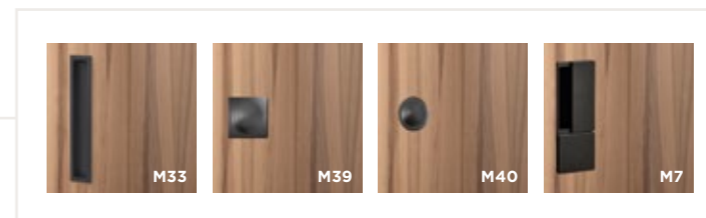

SCORRIMENTI

FINITURE

MANIGLIE

Two leafs 120x290 cm
 finish IRIDE CIPRIA
 handle VASCHETTA

Deux vantaux de 120x290 cm
 finitions IRIDE CIPRIA
 poignée VASCHETTA

Dos puertas de 120x290 cm
 acabado IRIDE CIPRIA
 manilla VASCHETTA

Zwei Flügel je 120x290 cm
 finishing IRIDE CIPRIA
 griffe VASCHETTA

Два полотна 120x290 см
 отделка IRIDE CIPRIA
 ручка VASCHETTA

LIGNUM EXITLYNE

Due ante da 120x290
 finitura IRIDE FORESTA
 maniglia VASCHETTA

SCORRIMENTI

FINITURE

MANIGLIE

Two leafs 120x290 cm
 finish IRIDE FORESTA
 handle VASCHETTA

Deux vantaux de 120x290 cm
 finitions IRIDE FORESTA
 poignée VASCHETTA

Dos puertas de 120x290 cm
 acabado IRIDE FORESTA
 manilla VASCHETTA