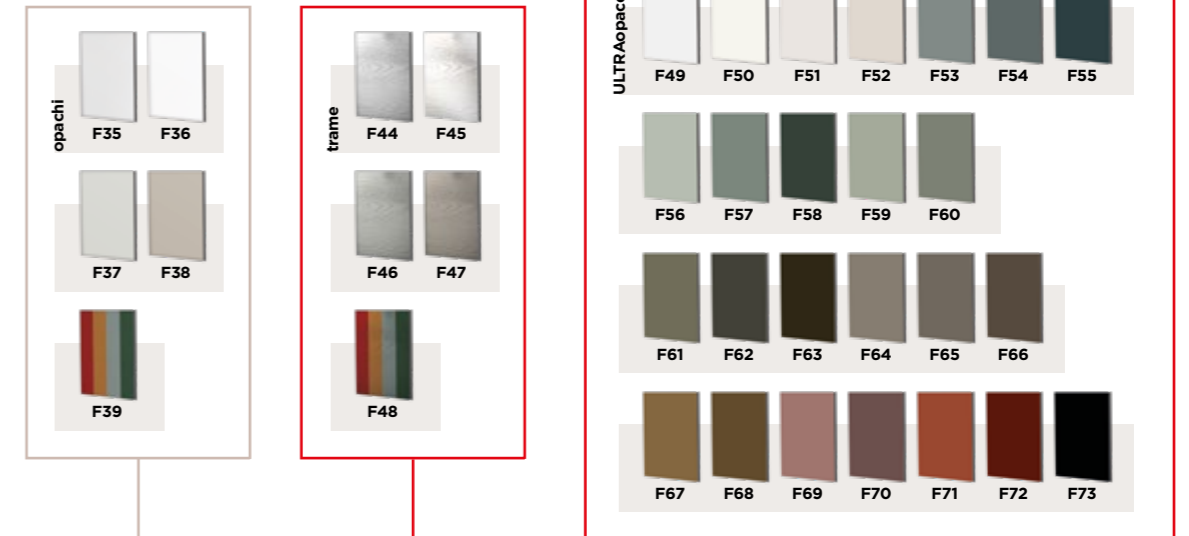

Suite /23 Disponibile con cristallo
Suite /27 Disponibile con cristallo
Suite /29 Disponibile con cristallo
Suite /33

FINITURE TELAI

DISPONIBILE SOLO PER SUITE/21, SUITE/22 E SUITE/27

T1 Evoluto Eleva **T2** Minimal Eleva **T5** Quality Eleva **T10** Barocco