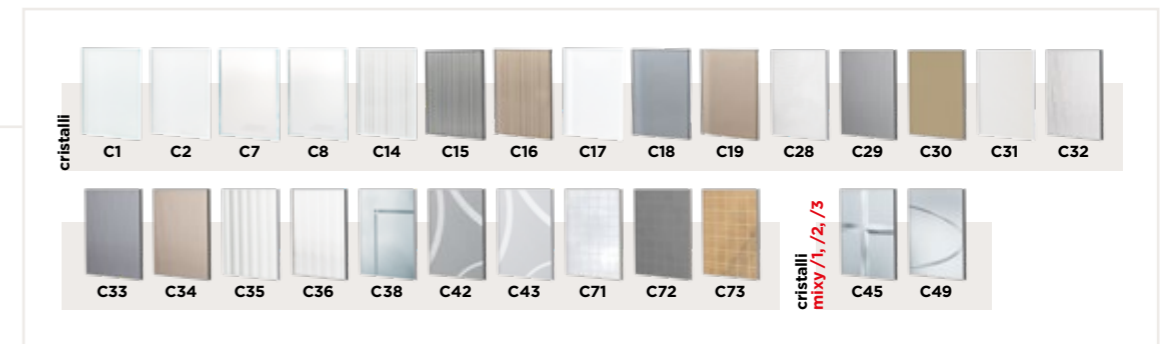

FINITURE - MIXY /1, /2, /3, /8

MANIGLIE

finish BIANCO OPTICAL
frame GENIUS ELEVA
glass FROSTED BIANCO

finitions BIANCO
OPTICAL
cadre GENIUS ELEVA
verre SATINÉ BIANCO

acabado BIANCO
OPTICAL
marco GENIUS ELEVA
vidrio SATINADO BIANCO

Finishing BIANCO
OPTICAL
Rahmen GENIUS ELEVA
glas SATINIERT BIANCO

отделка BIANCO
OPTICAL
дверная коробка
GENIUS ELEVA
Стекло MATOBOE
BIANCO