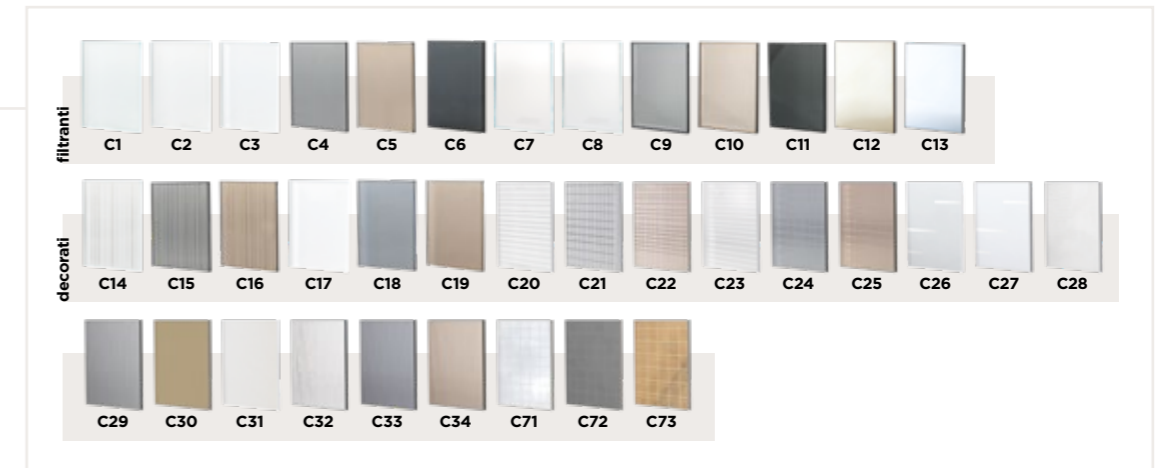

VISIO UP

Quattro ante da cm 140x260
cristallo "VETRO MADRAS" BIT 03, DESIGN: LISSONI ASSOCIATI"
TRASPARENTE EXTRACHIARO BIANCO
maniglia PONTE

SCORRIMENTI

FINITURE