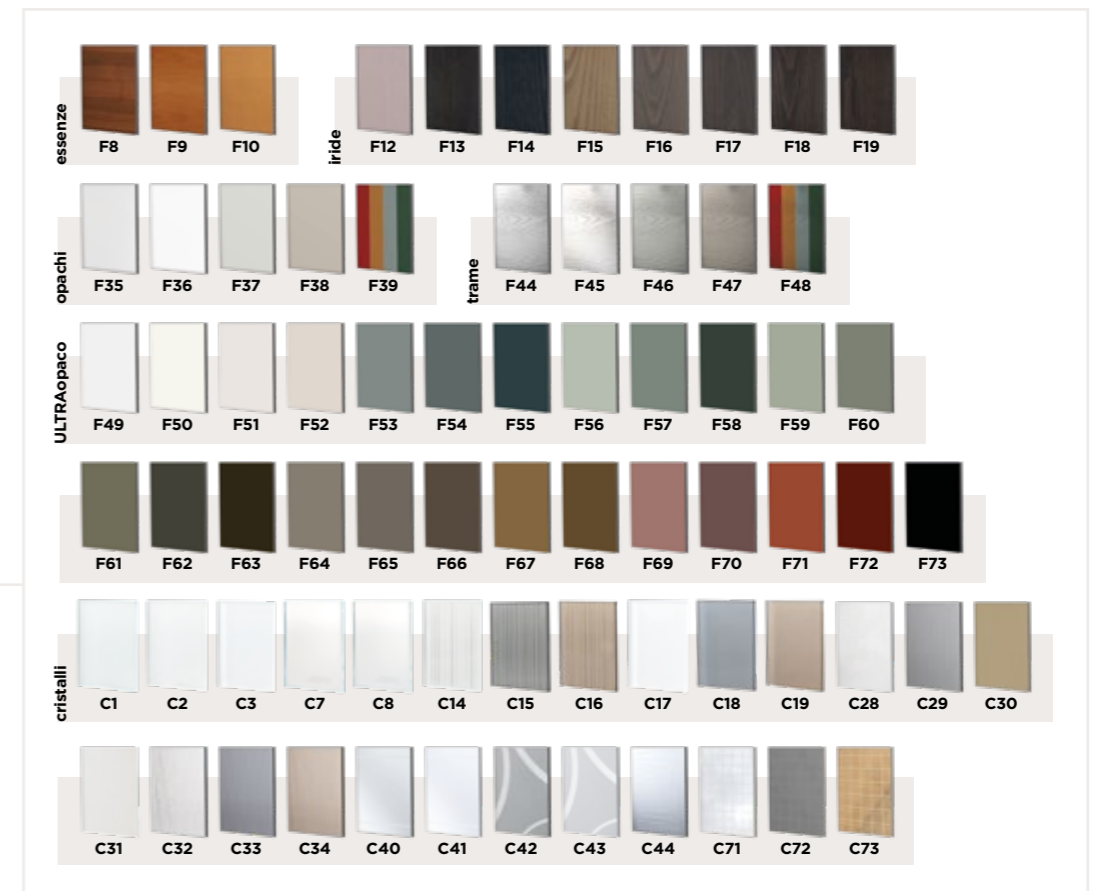

FINITURE

finish TRAME RAL 9005
NERO INTENSO
frame MINIMAL ELEVA
glass GRAFFIO EXTRA-
CLEAR BIANCO

finitions TRAME RAL
9005 NERO INTENSO
cadre MINIMAL ELEVA
verre GRAFFIO EXTRA-
CLAIR BIANCO

acabado TRAME RAL
9005 NERO INTENSO
marco MINIMAL ELEVA
vidrio GRAFFIO
EXTRA CLARO BIANCO

Finishing TRAME RAL
9005 NERO INTENSO
Rahmen MINIMAL ELEVA
glas GRAFFIO EXTRA
HELL BIANCO

отделка TRAME RAL
9005 NERO INTENSO
дверная коробка
MINIMAL ELEVA
Стекло GRAFFIO
ОСБЕЛЕННОЕ БIANCO