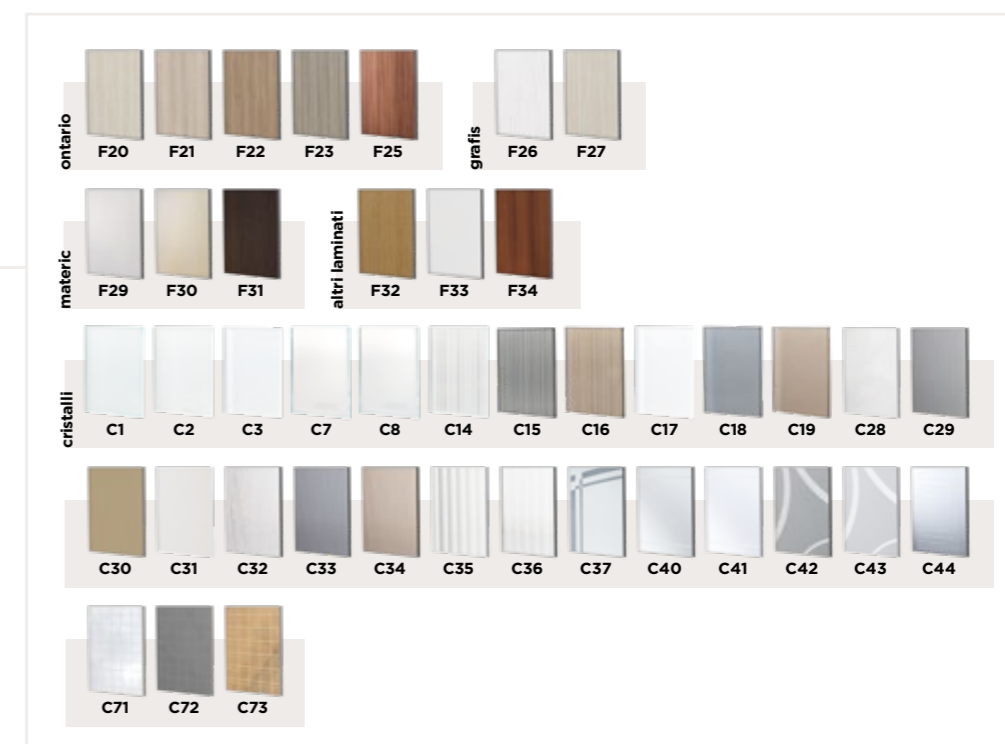

FINITURE

MANIGLIE

finish NOCE
frame GENIUS ELEVA
glass POINT FROSTED
EXTRA-CLEAR BIANCO

finitions NOCE
cadre GENIUS ELEVA
verres POINT SATINÉ
EXTRA-CLAIR BIANCO

acabado NOCE
marco GENIUS ELEVA
vidrio POINT SATINADO
EXTRACLARO BIANCO

Finishing NOCE
Rahmen GENIUS ELEVA
Glas POINT SATINIERT
EXTRA HELL BIANCO

отделка NOCE
дверная коробка
GENIUS ELEVA
стекло POINT МАТОВОЕ
ОСВЕТЛЕННОЕ БИАНКО