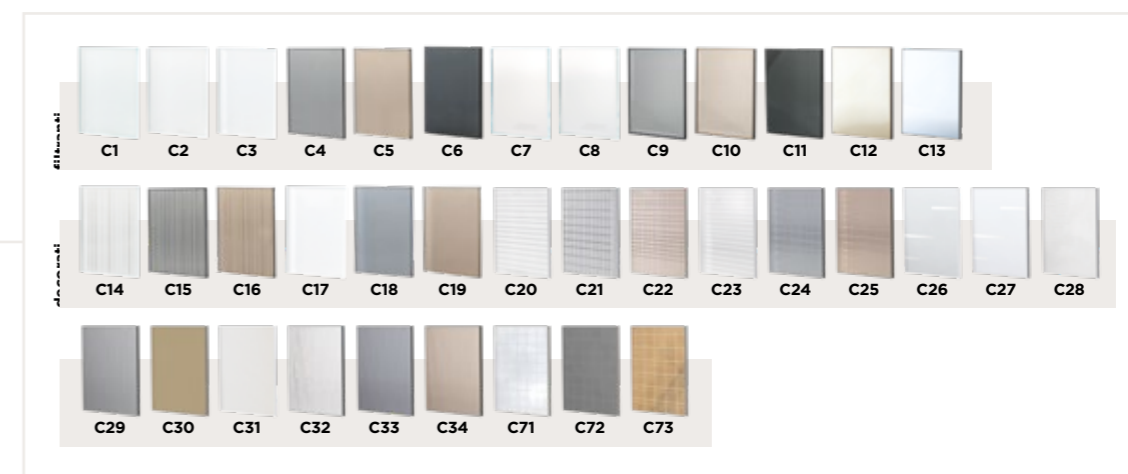

CRISTAL BASIC VENTOLA 2

crystallo SATINATO BRONZO
maniglia PONTE TONDA
telaio EVOLUTO ELEVA

TELAI

APERTURE

FINITURE

MANIGLIE

glass FROSTED BRONZO
handle PONTE TONDA
frame EVOLUTO ELEVA

verre SATINÉ BRONZO
poignée PONTE TONDA
cadre EVOLUTO ELEVA