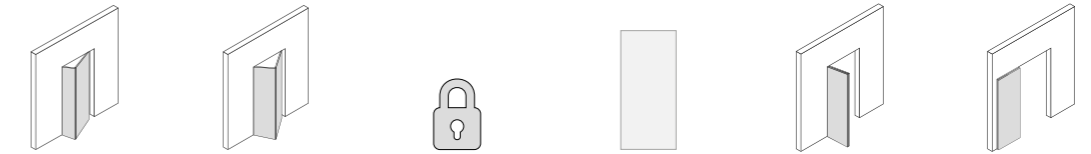

INTAGLIO

Intaglio	battente	scorrimento interno muro	scorrimento esterno muro	parete	pieghevole 2/3 - 1/3 solo anta cieca	pieghevole 1/2 solo anta cieca	blyndo	con cristallo	fold 90	fold 180
Intaglio /0	•	•		•	•	•	•	•		
Intaglio /1	•	•		•	•	•	•			
Intaglio /2	•	•		•	•	•	•	•		
Intaglio /4	•	•		•	•	•	•			
Intaglio /8	•	•		•	•	•	•			
Intaglio /10	•	•		•	•	•	•	•		

Swing system, internal wall sliding, external wall sliding, Wall sliding system, folding 2/3 - 1/3 (only plain door), folding 1/2 (only plain door), blyndo, with glass

Système à battant, coulissement intérieur mur, coulissement extérieur mur, système coulissant mural, pliante uniquement, pliante 1/2 (porte aveugle uniquement), blyndo, avec vitrage

Sistema batiente, corredera empotrada, Corredera exterior a la pared, sistema corredero en pared, plegable 2/3 - 1/3 (puerta ciega), plegable 1/2 (puerta ciega), blyndo, con cristal

Anschlagsystem, in der mauer verlaufende Schiebetür, an der mauer Verlaufende schiebetür, Wand-schiebesystem, faltbar 2/3 - 1/3 (nur glatte Tür), blyndo, mit Glas

Распашная система, Перемещение внутри стены, Перемещение снаружи стены, Настенная раздвижная система, складная дверь-книжка 2/3 - 1/3 (только глухая дверь), складная дверь-книжка 1/2 (только глухая дверь), blyndo, со стеклом