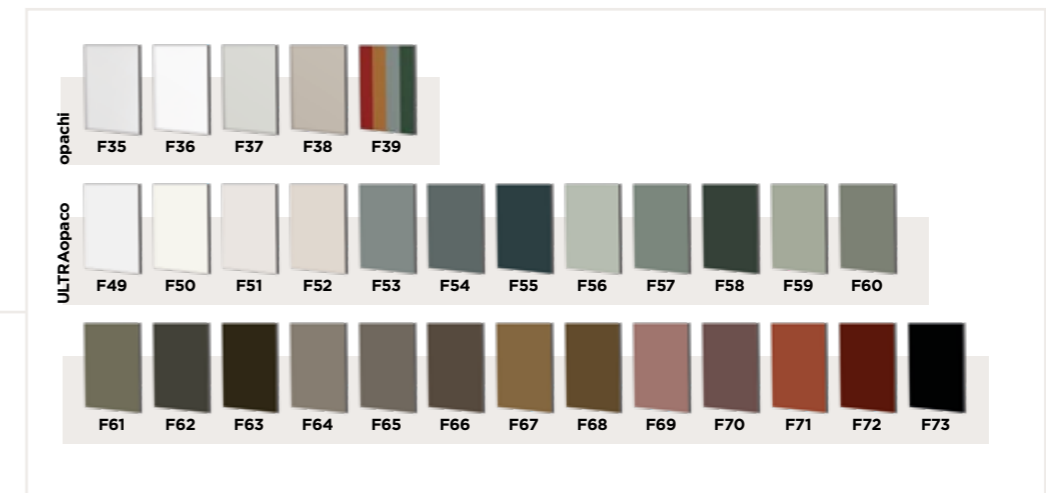

Plissé Vario Zero

PROFILI TELAI

T8 A_Filo

T9 Concept

PLISSÈ ZERO

finitura ULTRAopaco OMBRA LIGHT
telaio A_FILO

TELAIO

FINITURE